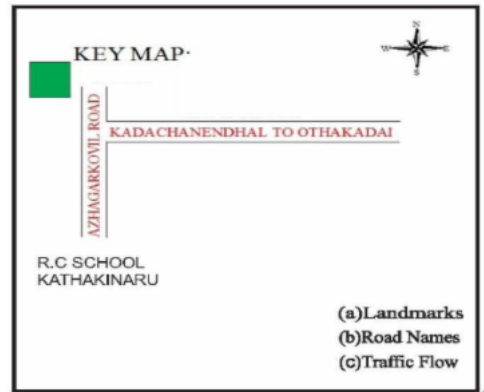

Key MAP View