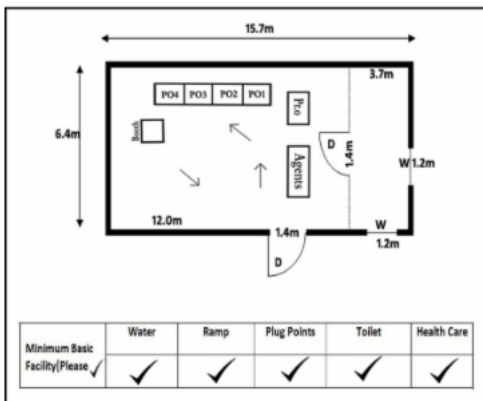

Google Map View

Polling Station Building Front View

Polling Station Front View

Cad View

Key MAP View

1 பெயர் : முருகன் தந்தை பெயர்: சூழன் வீட்டு எண் : 1 வயது : 65 பாலினம் : ஆண் Photo is available	FFT4174694	2 பெயர் : சின்னப்பொண்ணு கணவர் பெயர்: முருகன் வீட்டு எண் : 1 வயது : 60 பாலினம் : பெண் Photo is available	SOL2224343	3 பெயர் : காசிதேவர் தந்தை பெயர்: இராஜாங்கம் வீட்டு எண் : 1 வயது : 50 பாலினம் : ஆண் Photo is available	SOL0359489
4 பெயர் : வசந்தி கணவர் பெயர்: கதிரவன் வீட்டு எண் : 1 வயது : 48 பாலினம் : பெண் Photo is available	SOL0861427	5 பெயர் : கண்ணன் தந்தை பெயர்: அய்யாவு வீட்டு எண் : 1 வயது : 48 பாலினம் : ஆண் Photo is available	SOL2811263	6 பெயர் : பாண்டி தந்தை பெயர்: முருகன் வீட்டு எண் : 1 வயது : 45 பாலினம் : ஆண் Photo is available	FFT4174009
7 பெயர் : திருப்பதி கணவர் பெயர்: பாண்டி வீட்டு எண் : 1 வயது : 40 பாலினம் : பெண் Photo is available	FFT7709348	8 பெயர் : பஞ்சு கணவர் பெயர்: முனீஸ்வரன் வீட்டு எண் : 1 வயது : 36 பாலினம் : பெண் Photo is available	SOL0008326	9 பெயர் : இளையராஜா தந்தை பெயர்: பம்பையன் வீட்டு எண் : 1 வயது : 33 பாலினம் : ஆண் Photo is available	SOL1460187
# 10 பெயர் : பரமேஸ்வரி கணவர் பெயர்: ஆண்டி வீட்டு எண் : கதவு எண்1/284 வயது : 33 பாலினம் : பெண் Photo is available	SOL0949537	11 பெயர் : ர ராம லெட்சுமி தந்தை பெயர்: க ரத்தினம் வீட்டு எண் : 1 வயது : 29 பாலினம் : பெண் Photo is available	SOL1806942	12 பெயர் : சந்திரா ஜோதி கணவர் பெயர்: பழனி குமார் வீட்டு எண் : 1 வயது : 26 பாலினம் : பெண் Photo is available	SOL2118933
13 பெயர் : பாலமுருகன் தந்தை பெயர்: பெருமாள் வீட்டு எண் : 1 வயது : 25 பாலினம் : ஆண் Photo is available	SOL2120087	14 பெயர் : வீரலெட்சுமி கணவர் பெயர்: வசந்தராஜ் வீட்டு எண் : 1/1 வயது : 21 பாலினம் : பெண் Photo is available	SOL3057635	15 பெயர் : சித்ரா கணவர் பெயர்: செந்தில்குமார் வீட்டு எண் : 1-2 வயது : 36 பாலினம் : பெண் Photo is available	SOL0950105
16 பெயர் : ராஜேந்திரன் தந்தை பெயர்: முனியாண்டி வீட்டு எண் : 1-3 வயது : 69 பாலினம் : ஆண் Photo is available	SOL1647320	17 பெயர் : சீதாலெட்சுமி தந்தை பெயர்: சுப்பையா வீட்டு எண் : 1-3 வயது : 58 பாலினம் : பெண் Photo is available	SOL1647353	18 பெயர் : காளிமுத்து தாயின் பெயர்: குத்தாலிங்கம் வீட்டு எண் : 1/3 வயது : 52 பாலினம் : ஆண் Photo is available	RCX1077809
19 பெயர் : மாரிஸ்வரி கணவர் பெயர்: காளிமுத்து வீட்டு எண் : 1/3 வயது : 47 பாலினம் : பெண் Photo is available	RCX1077825	20 பெயர் : பிரியங்கா கணவர் பெயர்: சுரேஷ் வீட்டு எண் : 1-3 வயது : 32 பாலினம் : பெண் Photo is available	SOL1248046	21 பெயர் : ஷர்மிலி கு தந்தை பெயர்: குமார் வீட்டு எண் : 1/4 வயது : 25 பாலினம் : பெண் Photo is available	SOL2640043
22 பெயர் : பஞ்சவரணம் கணவர் பெயர்: செல்லமணி வீட்டு எண் : 1-6 வயது : 35 பாலினம் : பெண் Photo is available	SOL1248053	23 பெயர் : தமிழ்ச்செல்வி கணவர் பெயர்: பூபதி ராஜா வீட்டு எண் : 1/06 வயது : 30 பாலினம் : பெண் Photo is available	SOL2640100	24 பெயர் : செல்லம்மாள் தந்தை பெயர்: சகாயகண்ணன் வீட்டு எண் : 1/6 சோனை கோவில் தெரு வயது : 20 பாலினம் : பெண் Photo is available	SOL3076635
25 பெயர் : நாகராஜன் தந்தை பெயர்: அழகர்சாமி வீட்டு எண் : 1-7 வயது : 66 பாலினம் : ஆண் Photo is available	SOL1883917	26 பெயர் : கண்ணம்மாள் கணவர் பெயர்: நாகராஜ் வீட்டு எண் : 1-7 வயது : 60 பாலினம் : பெண் Photo is available	SOL1883941	27 பெயர் : முனீஸ்வரன் தந்தை பெயர்: முருகன் வீட்டு எண் : 1-7 வயது : 41 பாலினம் : ஆண் Photo is available	FFT7709397
28 பெயர் : மாரீஸ்வரி கணவர் பெயர்: முனீஸ்வரன் வீட்டு எண் : 1-7 வயது : 35 பாலினம் : பெண் Photo is available	SOL1717164	29 பெயர் : வஜியலெட்சுமி கணவர் பெயர்: செல்வராஜ் வீட்டு எண் : 1-9 வயது : 57 பாலினம் : பெண் Photo is available	SOL1717040	30 பெயர் : ஆனந்த் தாயின் பெயர்: விஜயலெட்சுமி வீட்டு எண் : 1-9 வயது : 30 பாலினம் : ஆண் Photo is available	SOL1717057