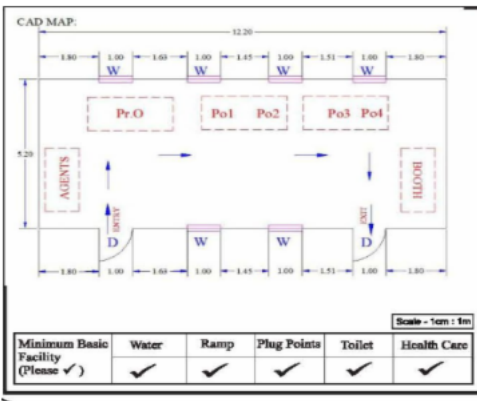

Google Map View

Polling Station Building Front View

Polling Station Front View

Cad View

Key MAP View

1 பெயர் : ச பாண்டி செல்வி தந்தை பெயர்: ஏ சண்முக ராஜா வீட்டு எண் : 0 வயது : 21 பாலினம் : பெண் Photo is available	SOL3107752	2 பெயர் : பாண்டித்துரை தந்தை பெயர்: வன்னியப்பன் வீட்டு எண் : 1 வயது : 60 பாலினம் : ஆண் Photo is available	SOL1770890	3 பெயர் : சித்ரா கணவர் பெயர்: பாண்டித்துரை வீட்டு எண் : 1 வயது : 54 பாலினம் : பெண் Photo is available	SOL1770908
4 பெயர் : அனுரேகா கணவர் பெயர்: தியாகராஜன் வீட்டு எண் : 1 வயது : 42 பாலினம் : பெண் Photo is available	SOL1057595	5 பெயர் : முருகேசன் தந்தை பெயர்: தங்கசாமி வீட்டு எண் : 1-17 வயது : 71 பாலினம் : ஆண் Photo is available	SOL0906321	6 பெயர் : கண்ணாமணி கணவர் பெயர்: முருகேசன் வீட்டு எண் : 1-17 வயது : 51 பாலினம் : பெண் Photo is available	SOL0906313
7 பெயர் : ஆர் சீதாலக்ஷ்மி கணவர் பெயர்: ஆர் ராஜ்குமார் வீட்டு எண் : 1/114எ வயது : 30 பாலினம் : பெண் Photo is available	SOL2634723	8 பெயர் : பூமி ராஜன் தந்தை பெயர்: சுந்தரம் வீட்டு எண் : 1/200 மனை 659 வயது : 60 பாலினம் : ஆண் Photo is available	SOL2694784	9 பெயர் : அனுஷா தந்தை பெயர்: பூமி ராஜன் வீட்டு எண் : 1/200 மனை 659 வயது : 28 பாலினம் : பெண் Photo is available	SOL2694735
10 பெயர் : பூர்ணகுமார் தந்தை பெயர்: புஷ்பராஜன் வீட்டு எண் : 1/228,எஎ அவென்யு வயது : 36 பாலினம் : ஆண் Photo is available	KFS5663182	11 பெயர் : சுரேஷ்குமார் தந்தை பெயர்: ஜெயக்குமார் வீட்டு எண் : 1A வயது : 43 பாலினம் : ஆண் Photo is available	SOL1395623	12 பெயர் : ரூபாவதி கணவர் பெயர்: சுரேஷ்குமார் வீட்டு எண் : 1A வயது : 36 பாலினம் : பெண் Photo is available	SOL1395748
S 13 பெயர் : குடியரசு தந்தை பெயர்: இராஜசாமி வீட்டு எண் : 1E வயது : 75 பாலினம் : ஆண் Photo is available	SOL1610716	14 பெயர் : முருகன் தந்தை பெயர்: கந்தசாமி வீட்டு எண் : 1E வயது : 54 பாலினம் : ஆண் Photo is available	SOL1510429	15 பெயர் : நாகராஜன் தந்தை பெயர்: சுப்பையா வீட்டு எண் : 1E வயது : 50 பாலினம் : ஆண் Photo is available	SOL1058858
16 பெயர் : கிருஷ்ணவேணி கணவர் பெயர்: ராஜீ வீட்டு எண் : 1E வயது : 46 பாலினம் : பெண் Photo is available	SOL0716225	17 பெயர் : அஜிதா ரேகா கணவர் பெயர்: முருகன் வீட்டு எண் : 1E வயது : 44 பாலினம் : பெண் Photo is available	SOL1510395	18 பெயர் : மதன்ராஜ் தந்தை பெயர்: சந்திரன் வீட்டு எண் : 1E வயது : 34 பாலினம் : ஆண் Photo is available	SOL0716407
19 பெயர் : வேல்முருகன் தந்தை பெயர்: ராஜேந்திரன் வீட்டு எண் : 1E வயது : 31 பாலினம் : ஆண் Photo is available	SOL1394675	20 பெயர் : ராகுல் தந்தை பெயர்: கோவிந்தன் வீட்டு எண் : 1E வயது : 29 பாலினம் : ஆண் Photo is available	SOL1610633	21 பெயர் : ஜெயந்தி கணவர் பெயர்: கணேசன் வீட்டு எண் : 1K வயது : 49 பாலினம் : பெண் Photo is available	SOL0716217
22 பெயர் : ராஜேஸ்வரீ கணவர் பெயர்: போஸ் வீட்டு எண் : 2 வயது : 73 பாலினம் : பெண் Photo is available	SOL0719021	23 பெயர் : பௌஇந் ராஜ் ஏல தந்தை பெயர்: லெளரீ சாமி வீட்டு எண் : 2 வயது : 24 பாலினம் : ஆண் Photo is available	SOL2876571	24 பெயர் : மீனாட்சி கணவர் பெயர்: முருகன் வீட்டு எண் : 2-7A வயது : 53 பாலினம் : பெண் Photo is available	SOL0716456
25 பெயர் : பாண்டிசெல்வி தந்தை பெயர்: முருகன் வீட்டு எண் : 2-7A வயது : 33 பாலினம் : பெண் Photo is available	SOL1211366	26 பெயர் : விஜி குமார் தந்தை பெயர்: அடைக்கன் தந்தை வீட்டு எண் : 2/7ஏ வயது : 33 பாலினம் : ஆண் Photo is available	SOL2625788	27 பெயர் : வெள்ளத்தாய் தந்தை பெயர்: முருகன் வீட்டு எண் : 2-7A வயது : 31 பாலினம் : பெண் Photo is available	SOL1211374
28 பெயர் : சுப்பிரமணியன் தந்தை பெயர்: முத்துகிருஷ்ணன் வீட்டு எண் : 2-11F வயது : 73 பாலினம் : ஆண் Photo is available	SOL0716191	29 பெயர் : மனோஜா கணவர் பெயர்: சுப்பிரமணியன் வீட்டு எண் : 2-11F வயது : 71 பாலினம் : பெண் Photo is available	SOL0716209	30 பெயர் : அசோக்குமார் தந்தை பெயர்: சுப்பிரமணியன் வீட்டு எண் : 2-11F வயது : 43 பாலினம் : ஆண் Photo is available	SOL0831255