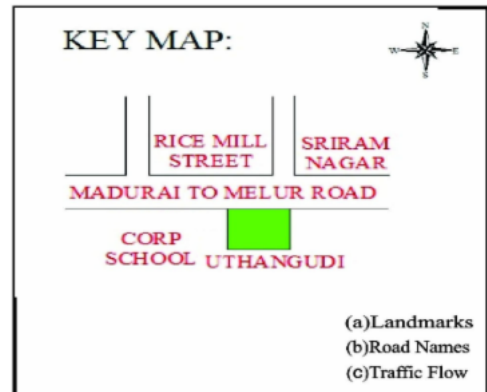

Key MAP View