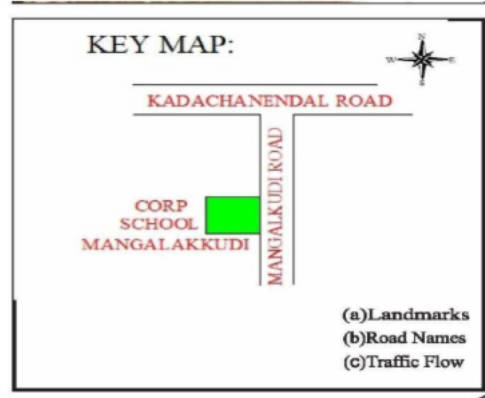

ELEVATION

Google Map View

Polling Station Front View

ELEVATION

Cad View

Key MAP View

1 பெயர் : பெத்தியம்மாள் கணவர் பெயர் : சுப்பிரமணி வீட்டு எண் : 1 வயது : 61 பாலினம் : பெண் Photo is available	SOL2093045	2 பெயர் : சுப்பிரமணி தந்தை பெயர் : பெரியசாமி வீட்டு எண் : 1 வயது : 58 பாலினம் : ஆண் Photo is available	SOL2093060	3 பெயர் : சாந்தி கணவர் பெயர் : கண்ணன் வீட்டு எண் : 1 வயது : 55 பாலினம் : பெண் Photo is available	SOL2846905
4 பெயர் : இந்திரா கணவர் பெயர் : பவுன்ராஜ் வீட்டு எண் : 1 வயது : 41 பாலினம் : பெண் Photo is available	SOL1980796	5 பெயர் : பவுன்ராஜ் தந்தை பெயர் : ஓய்யணன் வீட்டு எண் : 1 வயது : 41 பாலினம் : ஆண் Photo is available	SOL1980820	6 பெயர் : பெரியசாமி தந்தை பெயர் : சுப்பிரமணி வீட்டு எண் : 1 வயது : 28 பாலினம் : ஆண் Photo is available	SOL1935709
7 பெயர் : பா நந்த குமார் தந்தை பெயர் : பாலு வீட்டு எண் : 1 வயது : 23 பாலினம் : ஆண் Photo is available	SOL2871010	8 பெயர் : பாண்டி தந்தை பெயர் : சிதம்பரம் வீட்டு எண் : 1-95 வயது : 55 பாலினம் : ஆண் Photo is available	FFT5742507	9 பெயர் : மீனாட்சி கணவர் பெயர் : பாண்டி வீட்டு எண் : 1-95 வயது : 52 பாலினம் : பெண் Photo is available	SOL2483287
10 பெயர் : கார்த்திகேயன் தந்தை பெயர் : யோகநாதன் வீட்டு எண் : 1-221-4 வயது : 38 பாலினம் : ஆண் Photo is available	SOL0721415	11 பெயர் : அழகர் ப தந்தை பெயர் : பஞ்சவர்ணம் நோ வீட்டு எண் : 1/252 வயது : 31 பாலினம் : ஆண் Photo is available	SOL3213030	12 பெயர் : மனோகரசெல்வேந்திரன் தந்தை பெயர் : மாணிக்கம் வீட்டு எண் : 1E வயது : 51 பாலினம் : ஆண் Photo is available	SOL1212984
13 பெயர் : முத்துமாரி கணவர் பெயர் : மனோகரசெல்வேந்திரன் வீட்டு எண் : 1E வயது : 50 பாலினம் : பெண் Photo is available	SOL1212992	14 பெயர் : பெரியசாமி தந்தை பெயர் : சேதுராமன் வீட்டு எண் : 1E வயது : 48 பாலினம் : ஆண் Photo is available	SOL1060763	15 பெயர் : சின்னப்பொண்ணு கணவர் பெயர் : பெரியகெங்கை வீட்டு எண் : 1e வயது : 45 பாலினம் : பெண் Photo is available	SOL0721480
# 16 பெயர் : மு. அழகு ரோளி கணவர் பெயர் : செந்தில்குமார் வீட்டு எண் : 1E வயது : 37 பாலினம் : பெண் Photo is available	SOL0907014	17 பெயர் : பேச்சி கணவர் பெயர் : முத்தையா வீட்டு எண் : 1e வயது : 35 பாலினம் : பெண் Photo is available	SOL1397389	18 பெயர் : கார்த்திகை செல்வி தந்தை பெயர் : சத்தியநாதன் வீட்டு எண் : 1E வயது : 34 பாலினம் : பெண் Photo is available	SOL1612829
19 பெயர் : சுகன்யா தந்தை பெயர் : வெள்ளத்துரை வீட்டு எண் : 1E வயது : 34 பாலினம் : பெண் Photo is available	SOL1060813	20 பெயர் : மாயாண்டி தந்தை பெயர் : தவுடன் வீட்டு எண் : 1E வயது : 33 பாலினம் : ஆண் Photo is available	SOL0907105	21 பெயர் : செல்வம் தந்தை பெயர் : தொத்தாண்டி வீட்டு எண் : 1E வயது : 33 பாலினம் : ஆண் Photo is available	SOL1061019
22 பெயர் : ரமிலா தந்தை பெயர் : ரகுராஜன் வீட்டு எண் : 1E வயது : 32 பாலினம் : பெண் Photo is available	SOL1612852	23 பெயர் : பாண்டி தந்தை பெயர் : பஞ்சு வீட்டு எண் : 1E வயது : 32 பாலினம் : ஆண் Photo is available	SOL1612720	24 பெயர் : கார்த்திக் தந்தை பெயர் : சேகர் வீட்டு எண் : 1E வயது : 31 பாலினம் : ஆண் Photo is available	SOL1212646
25 பெயர் : பாபு தந்தை பெயர் : கண்ணன் வீட்டு எண் : 1E வயது : 30 பாலினம் : ஆண் Photo is available	SOL1612886	26 பெயர் : சித்ரபிரகாஷ் தந்தை பெயர் : வீரணன் வீட்டு எண் : 1E வயது : 30 பாலினம் : ஆண் Photo is available	SOL1612746	27 பெயர் : பவானி தந்தை பெயர் : அறுபத்தி ஏழு வீட்டு எண் : 1E வயது : 30 பாலினம் : பெண் Photo is available	SOL1612803
28 பெயர் : ஈஸ்வரி கணவர் பெயர் : விஜய்குமார் வீட்டு எண் : 1E வயது : 30 பாலினம் : பெண் Photo is available	SOL1397108	29 பெயர் : பிரசாத் தந்தை பெயர் : செல்வ ராஜ் வீட்டு எண் : 1E வயது : 29 பாலினம் : ஆண் Photo is available	SOL1612845	30 பெயர் : நிர்மலா தேவி பா தந்தை பெயர் : பாண்டி சி வீட்டு எண் : 1E வயது : 28 பாலினம் : பெண் Photo is available	SOL1831684