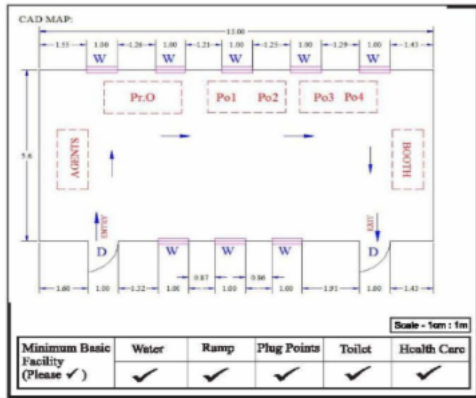

ELEVATION

Google Map View

Polling Station Front View

ELEVATION

Cad View

Key MAP View

1 பெயர் : பெத்தியம்மாள் கணவர் பெயர் : சுப்பிரமணி வீட்டு எண் : 1 வயது : 61 பாலினம் : பெண் Photo is available	SOL2093045	2 பெயர் : சுப்பிரமணி தந்தை பெயர் : பெரியசாமி வீட்டு எண் : 1 வயது : 58 பாலினம் : ஆண் Photo is available	SOL2093060	3 பெயர் : சாந்தி கணவர் பெயர் : கண்ணன் வீட்டு எண் : 1 வயது : 55 பாலினம் : பெண் Photo is available	SOL2846905
4 பெயர் : இந்திரா கணவர் பெயர் : பவுன்ராஜ் வீட்டு எண் : 1 வயது : 41 பாலினம் : பெண் Photo is available	SOL1980796	5 பெயர் : பவுன்ராஜ் தந்தை பெயர் : ஓய்யணன் வீட்டு எண் : 1 வயது : 41 பாலினம் : ஆண் Photo is available	SOL1980820	6 பெயர் : பெரியசாமி தந்தை பெயர் : சுப்பிரமணி வீட்டு எண் : 1 வயது : 28 பாலினம் : ஆண் Photo is available	SOL1935709
7 பெயர் : பா நந்த குமார் தந்தை பெயர் : பாலு வீட்டு எண் : 1 வயது : 23 பாலினம் : ஆண் Photo is available	SOL2871010	8 பெயர் : பாண்டி தந்தை பெயர் : சிதம்பரம் வீட்டு எண் : 1-95 வயது : 55 பாலினம் : ஆண் Photo is available	FFT5742507	9 பெயர் : மீனாட்சி கணவர் பெயர் : பாண்டி வீட்டு எண் : 1-95 வயது : 52 பாலினம் : பெண் Photo is available	SOL2483287
10 பெயர் : கார்த்திகேயன் தந்தை பெயர் : யோகநாதன் வீட்டு எண் : 1-221-4 வயது : 38 பாலினம் : ஆண் Photo is available	SOL0721415	11 பெயர் : அழகர் ப தந்தை பெயர் : பஞ்சவர்ணம் நோ வீட்டு எண் : 1/252 வயது : 31 பாலினம் : ஆண் Photo is available	SOL3213030	12 பெயர் : மனோகரசெல்வேந்திரன் தந்தை பெயர் : மாணிக்கம் வீட்டு எண் : 1E வயது : 51 பாலினம் : ஆண் Photo is available	SOL1212984
13 பெயர் : முத்துமாரி கணவர் பெயர் : மனோகரசெல்வேந்திரன் வீட்டு எண் : 1E வயது : 50 பாலினம் : பெண் Photo is available	SOL1212992	14 பெயர் : பெரியசாமி தந்தை பெயர் : சேதுராமன் வீட்டு எண் : 1E வயது : 48 பாலினம் : ஆண் Photo is available	SOL1060763	15 பெயர் : சின்னப்பொண்ணு கணவர் பெயர் : பெரியகெங்கை வீட்டு எண் : 1e வயது : 45 பாலினம் : பெண் Photo is available	SOL0721480
# 16 பெயர் : மு. அழகு ரோளி கணவர் பெயர் : செந்தில்குமார் வீட்டு எண் : 1E வயது : 37 பாலினம் : பெண் Photo is available	SOL0907014	17 பெயர் : பேச்சி கணவர் பெயர் : முத்தையா வீட்டு எண் : 1e வயது : 35 பாலினம் : பெண் Photo is available	SOL1397389	18 பெயர் : கார்த்திகை செல்வி தந்தை பெயர் : சத்தியநாதன் வீட்டு எண் : 1E வயது : 34 பாலினம் : பெண் Photo is available	SOL1612829
19 பெயர் : சுகன்யா தந்தை பெயர் : வெள்ளத்துரை வீட்டு எண் : 1E வயது : 34 பாலினம் : பெண் Photo is available	SOL1060813	20 பெயர் : மாயாண்டி தந்தை பெயர் : தவுடன் வீட்டு எண் : 1E வயது : 33 பாலினம் : ஆண் Photo is available	SOL0907105	21 பெயர் : செல்வம் தந்தை பெயர் : தொத்தாண்டி வீட்டு எண் : 1E வயது : 33 பாலினம் : ஆண் Photo is available	SOL1061019
22 பெயர் : ரமிலா தந்தை பெயர் : ரகுராஜன் வீட்டு எண் : 1E வயது : 32 பாலினம் : பெண் Photo is available	SOL1612852	23 பெயர் : பாண்டி தந்தை பெயர் : பஞ்சு வீட்டு எண் : 1E வயது : 32 பாலினம் : ஆண் Photo is available	SOL1612720	24 பெயர் : கார்த்திக் தந்தை பெயர் : சேகர் வீட்டு எண் : 1E வயது : 31 பாலினம் : ஆண் Photo is available	SOL1212646
25 பெயர் : பாபு தந்தை பெயர் : கண்ணன் வீட்டு எண் : 1E வயது : 30 பாலினம் : ஆண் Photo is available	SOL1612886	26 பெயர் : சித்ரபிரகாஷ் தந்தை பெயர் : வீரணன் வீட்டு எண் : 1E வயது : 30 பாலினம் : ஆண் Photo is available	SOL1612746	27 பெயர் : பவானி தந்தை பெயர் : அறுபத்தி ஏழு வீட்டு எண் : 1E வயது : 30 பாலினம் : பெண் Photo is available	SOL1612803
28 பெயர் : ஈஸ்வரி கணவர் பெயர் : விஜய்குமார் வீட்டு எண் : 1E வயது : 30 பாலினம் : பெண் Photo is available	SOL1397108	29 பெயர் : பிரசாத் தந்தை பெயர் : செல்வ ராஜ் வீட்டு எண் : 1E வயது : 29 பாலினம் : ஆண் Photo is available	SOL1612845	30 பெயர் : நிர்மலா தேவி பா தந்தை பெயர் : பாண்டி சி வீட்டு எண் : 1E வயது : 28 பாலினம் : பெண் Photo is available	SOL1831684