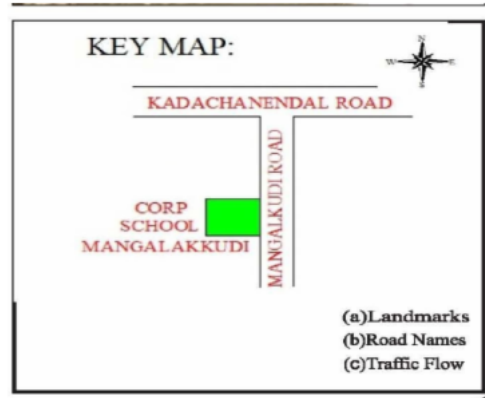

Key MAP View