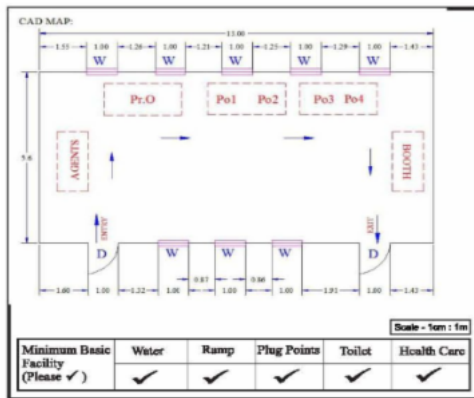

**Google Map View**

**Polling Station Building Front View**

**Polling Station Front View**

**Cad View**

**Key MAP View**

1	SOL0143149	பெயர் : பிச்சைப் பொண்ணு கணவர் பெயர்: கருப்பையா வீட்டு எண் : 5-101 வயது : 63 பாலினம் : பெண்	Photo is available	2	SOL1612761	பெயர் : முப்பிலிகாந்த் தந்தை பெயர்: பெரியகருப்பையா வீட்டு எண் : 5-101 வயது : 32 பாலினம் : ஆண்	Photo is available	3	SOL2634822	பெயர் : ஜெயலெட்சுமி தந்தை பெயர்: சுப்பையா தந்தை வீட்டு எண் : 5/104 வயது : 42 பாலினம் : பெண்	Photo is available
4	SOL2634376	பெயர் : லெட்சுமணக் குமார் இதரர் பெயர்: முத்து கிருஷ்ணன் வீட்டு எண் : 5/104 வயது : 24 பாலினம் : ஆண்	Photo is available	5	SOL2846939	பெயர் : சூரியா தந்தை பெயர்: சின்னாண்டி வீட்டு எண் : 5/105 வயது : 26 பாலினம் : ஆண்	Photo is available	6	SOL2846970	பெயர் : சுவாதிகா தந்தை பெயர்: சின்னாண்டி வீட்டு எண் : 5/105 வயது : 24 பாலினம் : பெண்	Photo is available
7	SOL1060888	பெயர் : ஜெயந்தி கணவர் பெயர்: முத்துக்குமார் வீட்டு எண் : 5-107 வயது : 35 பாலினம் : பெண்	Photo is available	8	SOL1772185	பெயர் : மதுக்குமார் தந்தை பெயர்: செல்லப்பாண்டி வீட்டு எண் : 5-107 வயது : 35 பாலினம் : ஆண்	Photo is available	9	SOL2956936	பெயர் : நந்தினி கணவர் பெயர்: மது குமார் வீட்டு எண் : 5/107 வயது : 33 பாலினம் : பெண்	Photo is available
10	SOL2688349	பெயர் : மதன் அ தந்தை பெயர்: அய்யனார் வீட்டு எண் : 5/107 வயது : 26 பாலினம் : ஆண்	Photo is available	11	SOL1612993	பெயர் : சித்ரா கணவர் பெயர்: மதிவாணன் வீட்டு எண் : 5-109 வயது : 33 பாலினம் : பெண்	Photo is available	12	SOL2706075	பெயர் : நந்தீஸ்வரன் க தந்தை பெயர்: கருப்பையா வீட்டு எண் : 5/109 வயது : 24 பாலினம் : ஆண்	Photo is available
#2 13	SOL2881647	பெயர் : சதீஸ் குமார் க தந்தை பெயர்: கருப்பையா வீட்டு எண் : 5/109 வயது : 23 பாலினம் : ஆண்	Photo is available	14	SOL2960235	பெயர் : கவிதா தந்தை பெயர்: கருப்பையா வீட்டு எண் : 5/110 வயது : 22 பாலினம் : பெண்	Photo is available	15	SOL1061167	பெயர் : அமுதா கணவர் பெயர்: ராஜசேகர் வீட்டு எண் : 5-111 வயது : 34 பாலினம் : பெண்	Photo is available
16	SOL1688332	பெயர் : ஜெயலெட்சுமி கணவர் பெயர்: தியாகராஜன் வீட்டு எண் : 5-112 வயது : 41 பாலினம் : பெண்	Photo is available	17	SOL1061159	பெயர் : காஸீஸ்வரி கணவர் பெயர்: சரவணன் வீட்டு எண் : 5-115 வயது : 33 பாலினம் : பெண்	Photo is available	18	SOL2068740	பெயர் : மஷீலா கணவர் பெயர்: வீராணன் வீட்டு எண் : 5/116 வயது : 39 பாலினம் : பெண்	Photo is available
19	SOL0266858	பெயர் : வீரணன் தந்தை பெயர்: பாண்டி வீட்டு எண் : 5-116 வயது : 36 பாலினம் : ஆண்	Photo is available	20	SOL0250704	பெயர் : சாந்தி கணவர் பெயர்: தவமணி வீட்டு எண் : 5-119 வயது : 37 பாலினம் : பெண்	Photo is available	21	SOL1772300	பெயர் : வீரணன் தந்தை பெயர்: கண்ணன் வீட்டு எண் : 5-120 வயது : 29 பாலினம் : ஆண்	Photo is available
22	SOL2135432	பெயர் : சூர்யா தந்தை பெயர்: கண்ணன் வீட்டு எண் : 5/120 வயது : 25 பாலினம் : ஆண்	Photo is available	23	SOL1772102	பெயர் : கருப்புச்சாமி ரா தந்தை பெயர்: ராமு க வீட்டு எண் : 5-122 வயது : 28 பாலினம் : ஆண்	Photo is available	24	SOL2099794	பெயர் : ஆனந்த் தந்தை பெயர்: ராமு வீட்டு எண் : 5/122 வயது : 25 பாலினம் : பெண்	Photo is available
25	SOL1212653	பெயர் : கற்பகவள்ளி தந்தை பெயர்: ராமர் வீட்டு எண் : 5-123 வயது : 34 பாலினம் : பெண்	Photo is available	26	SOL2944569	பெயர் : சதீஷ் தந்தை பெயர்: கருப்பாயி வீட்டு எண் : 5/123 வயது : 22 பாலினம் : ஆண்	Photo is available	27	FFT5734223	பெயர் : இராஜேஸ்வரி கணவர் பெயர்: அர்ச்சுனன் வீட்டு எண் : 5-123A வயது : 44 பாலினம் : பெண்	Photo is available
28	SOL2706133	பெயர் : அருண் குமார் அ தந்தை பெயர்: அர்ச்சுனன் வீட்டு எண் : 5/123, A வயது : 24 பாலினம் : ஆண்	Photo is available	29	SOL2944437	பெயர் : ரமயா தந்தை பெயர்: அர்ச்சுனன் வீட்டு எண் : 5-123ஏ வயது : 22 பாலினம் : பெண்	Photo is available	30	SOL2849222	பெயர் : செ. பாப்பாத்தி கணவர் பெயர்: செல்வராஜ் செல்வராஜ் வீட்டு எண் : 5/124 வயது : 41 பாலினம் : பெண்	Photo is available