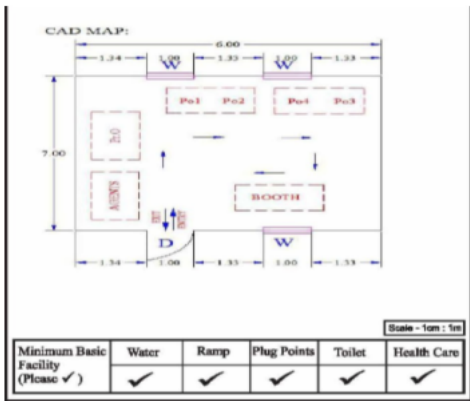

Google Map View

Polling Station Building Front View

Polling Station Front View

Cad View

Key MAP View

1 பெயர் : செலினா சத்தியா தேவி கணவர் பெயர்: ரமேஷ் பிரபு வீட்டு எண் : 1 வயது : 52 பாலினம் : பெண் Photo is available	SOL1870161	2 பெயர் : கார்த்திகாயினி கணவர் பெயர்: செந்தில் வீட்டு எண் : 1 வயது : 42 பாலினம் : பெண் Photo is available	SOL1538891	3 பெயர் : செந்தில் தந்தை பெயர்: ஷண்முகம் வீட்டு எண் : 1 வயது : 41 பாலினம் : ஆண் Photo is available	SOL1538909
4 பெயர் : பூர் சீனிவாச சுதர்சன் தந்தை பெயர்: கோவிந்தன் வீட்டு எண் : 1 வயது : 33 பாலினம் : ஆண் Photo is available	SOL1061688	5 பெயர் : பூர்கிருஷ்ணன் தந்தை பெயர்: கேர்விந்தன் வீட்டு எண் : 1 வயது : 31 பாலினம் : ஆண் Photo is available	SOL1061696	6 பெயர் : வெங்கடேஷ் தந்தை பெயர்: முத்து கிருஷ்ணன் வீட்டு எண் : 1/22 வயது : 53 பாலினம் : ஆண் Photo is available	SOL2634996
7 பெயர் : சசிசேகரா கணவர் பெயர்: வெங்கடேஷ் வீட்டு எண் : 1/22 வயது : 48 பாலினம் : பெண் Photo is available	SOL2635084	8 பெயர் : வைரவன் தந்தை பெயர்: சங்குபாண்டி வீட்டு எண் : 1-38 வயது : 52 பாலினம் : ஆண் Photo is available	SOL0143453	9 பெயர் : சூர்ய குமார் தந்தை பெயர்: கிருஷ்ண மூர்த்தி வீட்டு எண் : 1/46 வயது : 26 பாலினம் : ஆண் Photo is available	SOL1980960
10 பெயர் : அஸ்மிதா செ தாயின் பெயர்: வனிதா செ வீட்டு எண் : 1/74 வயது : 21 பாலினம் : பெண் Photo is available	SOL3273232	11 பெயர் : வனிதா கணவர் பெயர்: செல்வம் வீட்டு எண் : 1/74,டி என் எ உ நகர் வயது : 41 பாலினம் : பெண் Photo is available	AXX1387356	12 பெயர் : இளங்கோவன் தந்தை பெயர்: மாணிக்கம் வீட்டு எண் : 1/95 வயது : 65 பாலினம் : ஆண் Photo is available	SOL1997840
13 பெயர் : ரேணுகா கணவர் பெயர்: இளங்கோவன் வீட்டு எண் : 1/95 வயது : 62 பாலினம் : பெண் Photo is available	SBW1449198	14 பெயர் : ரேவதி கணவர் பெயர்: முத்துமணி வீட்டு எண் : 1-96 வயது : 41 பாலினம் : பெண் Photo is available	SOL1397736	15 பெயர் : ஜெயலக்ஷ்மி கணவர் பெயர்: விஜயசங்கர் வீட்டு எண் : 1-96 வயது : 36 பாலினம் : பெண் Photo is available	SOL1398262
16 பெயர் : ஆர்த்தி கணவர் பெயர்: அருண்சங்கர் வீட்டு எண் : 1/99இ வயது : 44 பாலினம் : பெண் Photo is available	ULS0404772	17 பெயர் : யஷ்னிதா தந்தை பெயர்: அருண்சங்கர் வீட்டு எண் : 1/99 இ வயது : 19 பாலினம் : பெண் Photo is available	SOL3228244	18 பெயர் : கவிதா தந்தை பெயர்: ராஜேந்திரன் வீட்டு எண் : 1-100 வயது : 28 பாலினம் : பெண் Photo is available	SOL1831791
19 பெயர் : நவீன் குமார் தந்தை பெயர்: ராஜேந்திரன் வீட்டு எண் : 1/100 வயது : 25 பாலினம் : ஆண் Photo is available	SOL2136034	20 பெயர் : கஜேந்திரன் தந்தை பெயர்: சண்முகம் வீட்டு எண் : 1-101 வயது : 51 பாலினம் : ஆண் Photo is available	SOL1397496	21 பெயர் : விஜயா கணவர் பெயர்: ஆதிமூர்த்தி வீட்டு எண் : 1/101 வயது : 49 பாலினம் : பெண் Photo is available	SOL2646073
22 பெயர் : மகேஸ்வரி கணவர் பெயர்: காசிவிஸ்வநாதன் வீட்டு எண் : 1-101 வயது : 39 பாலினம் : பெண் Photo is available	SOL1061720	23 பெயர் : முத்துபிரியா தந்தை பெயர்: சங்கரமூர்த்தி வீட்டு எண் : 1/101 வயது : 29 பாலினம் : பெண் Photo is available	ZWP1366442	24 பெயர் : நிவேதிதா தந்தை பெயர்: கஜேந்திரன் வீட்டு எண் : 1/101 வயது : 24 பாலினம் : பெண் Photo is available	SOL2635027
25 பெயர் : கார்த்திக் தந்தை பெயர்: சண்முகம் வீட்டு எண் : 1-101A வயது : 37 பாலினம் : ஆண் Photo is available	SOL1915065	26 பெயர் : சுகா கணவர் பெயர்: விஸ்வநாதன் வீட்டு எண் : 1-103 வயது : 42 பாலினம் : பெண் Photo is available	SOL0451096	27 பெயர் : நீள்விழி தந்தை பெயர்: முத்துச்செல்வம் வீட்டு எண் : 1-104 வயது : 30 பாலினம் : பெண் Photo is available	SOL1397926
28 பெயர் : ராஜகுணாள் தந்தை பெயர்: நடராஜன் வீட்டு எண் : 1-105 வயது : 63 பாலினம் : ஆண் Photo is available	SOL0250787	29 பெயர் : அரங்க சுந்தரேஸ்வரி கணவர் பெயர்: ராஜகுணாள் வீட்டு எண் : 1-105 வயது : 59 பாலினம் : பெண் Photo is available	SOL0250803	30 பெயர் : கலையரசி தந்தை பெயர்: ராஜகுணாள் வீட்டு எண் : 1-105 வயது : 28 பாலினம் : பெண் Photo is available	SOL1772656