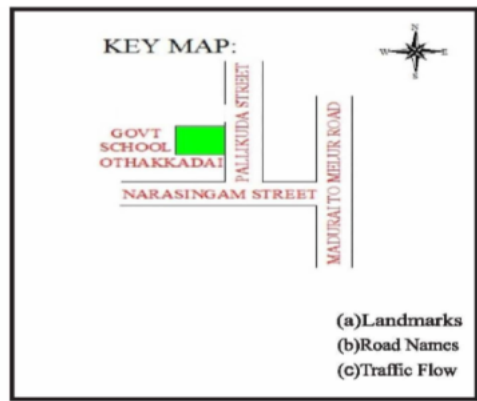

Google Map View

Polling Station Building Front View

Polling Station Front View

Cad View

Key MAP View

1 பெயர் : செலினா சத்தியா தேவி கணவர் பெயர்: ரமேஷ் பிரபு வீட்டு எண் : 1 வயது : 52 பாலினம் : பெண் Photo is available	SOL1870161	2 பெயர் : கார்த்திகாயினி கணவர் பெயர்: செந்தில் வீட்டு எண் : 1 வயது : 42 பாலினம் : பெண் Photo is available	SOL1538891	3 பெயர் : செந்தில் தந்தை பெயர்: ஷண்முகம் வீட்டு எண் : 1 வயது : 41 பாலினம் : ஆண் Photo is available	SOL1538909
4 பெயர் : பூர் சீனிவாச சுதர்சன் தந்தை பெயர்: கோவிந்தன் வீட்டு எண் : 1 வயது : 33 பாலினம் : ஆண் Photo is available	SOL1061688	5 பெயர் : பூர்கிருஷ்ணன் தந்தை பெயர்: கேர்விந்தன் வீட்டு எண் : 1 வயது : 31 பாலினம் : ஆண் Photo is available	SOL1061696	6 பெயர் : வெங்கடேஷ் தந்தை பெயர்: முத்து கிருஷ்ணன் வீட்டு எண் : 1/22 வயது : 53 பாலினம் : ஆண் Photo is available	SOL2634996
7 பெயர் : சசிசேகரா கணவர் பெயர்: வெங்கடேஷ் வீட்டு எண் : 1/22 வயது : 48 பாலினம் : பெண் Photo is available	SOL2635084	8 பெயர் : வைரவன் தந்தை பெயர்: சங்குபாண்டி வீட்டு எண் : 1-38 வயது : 52 பாலினம் : ஆண் Photo is available	SOL0143453	9 பெயர் : சூர்ய குமார் தந்தை பெயர்: கிருஷ்ண மூர்த்தி வீட்டு எண் : 1/46 வயது : 26 பாலினம் : ஆண் Photo is available	SOL1980960
10 பெயர் : அஸ்மிதா செ தாயின் பெயர்: வனிதா செ வீட்டு எண் : 1/74 வயது : 21 பாலினம் : பெண் Photo is available	SOL3273232	11 பெயர் : வனிதா கணவர் பெயர்: செல்வம் வீட்டு எண் : 1/74,டி என் எ உ நகர் வயது : 41 பாலினம் : பெண் Photo is available	AXX1387356	12 பெயர் : இளங்கோவன் தந்தை பெயர்: மாணிக்கம் வீட்டு எண் : 1/95 வயது : 65 பாலினம் : ஆண் Photo is available	SOL1997840
13 பெயர் : ரேணுகா கணவர் பெயர்: இளங்கோவன் வீட்டு எண் : 1/95 வயது : 62 பாலினம் : பெண் Photo is available	SBW1449198	14 பெயர் : ரேவதி கணவர் பெயர்: முத்துமணி வீட்டு எண் : 1-96 வயது : 41 பாலினம் : பெண் Photo is available	SOL1397736	15 பெயர் : ஜெயலக்ஷ்மி கணவர் பெயர்: விஜயசங்கர் வீட்டு எண் : 1-96 வயது : 36 பாலினம் : பெண் Photo is available	SOL1398262
16 பெயர் : ஆர்த்தி கணவர் பெயர்: அருண்சங்கர் வீட்டு எண் : 1/99இ வயது : 44 பாலினம் : பெண் Photo is available	ULS0404772	17 பெயர் : யஷ்னிதா தந்தை பெயர்: அருண்சங்கர் வீட்டு எண் : 1/99 இ வயது : 19 பாலினம் : பெண் Photo is available	SOL3228244	18 பெயர் : கவிதா தந்தை பெயர்: ராஜேந்திரன் வீட்டு எண் : 1-100 வயது : 28 பாலினம் : பெண் Photo is available	SOL1831791
19 பெயர் : நவீன் குமார் தந்தை பெயர்: ராஜேந்திரன் வீட்டு எண் : 1/100 வயது : 25 பாலினம் : ஆண் Photo is available	SOL2136034	20 பெயர் : கஜேந்திரன் தந்தை பெயர்: சண்முகம் வீட்டு எண் : 1-101 வயது : 51 பாலினம் : ஆண் Photo is available	SOL1397496	21 பெயர் : விஜயா கணவர் பெயர்: ஆதிமூர்த்தி வீட்டு எண் : 1/101 வயது : 49 பாலினம் : பெண் Photo is available	SOL2646073
22 பெயர் : மகேஸ்வரி கணவர் பெயர்: காசிவிஸ்வநாதன் வீட்டு எண் : 1-101 வயது : 39 பாலினம் : பெண் Photo is available	SOL1061720	23 பெயர் : முத்துபிரியா தந்தை பெயர்: சங்கரமூர்த்தி வீட்டு எண் : 1/101 வயது : 29 பாலினம் : பெண் Photo is available	ZWP1366442	24 பெயர் : நிவேதிதா தந்தை பெயர்: கஜேந்திரன் வீட்டு எண் : 1/101 வயது : 24 பாலினம் : பெண் Photo is available	SOL2635027
25 பெயர் : கார்த்திக் தந்தை பெயர்: சண்முகம் வீட்டு எண் : 1-101A வயது : 37 பாலினம் : ஆண் Photo is available	SOL1915065	26 பெயர் : சுகா கணவர் பெயர்: விஸ்வநாதன் வீட்டு எண் : 1-103 வயது : 42 பாலினம் : பெண் Photo is available	SOL0451096	27 பெயர் : நீள்விழி தந்தை பெயர்: முத்துச்செல்வம் வீட்டு எண் : 1-104 வயது : 30 பாலினம் : பெண் Photo is available	SOL1397926
28 பெயர் : ராஜகுணாள் தந்தை பெயர்: நடராஜன் வீட்டு எண் : 1-105 வயது : 63 பாலினம் : ஆண் Photo is available	SOL0250787	29 பெயர் : அரங்க சுந்தரேஸ்வரி கணவர் பெயர்: ராஜகுணாள் வீட்டு எண் : 1-105 வயது : 59 பாலினம் : பெண் Photo is available	SOL0250803	30 பெயர் : கலையரசி தந்தை பெயர்: ராஜகுணாள் வீட்டு எண் : 1-105 வயது : 28 பாலினம் : பெண் Photo is available	SOL1772656