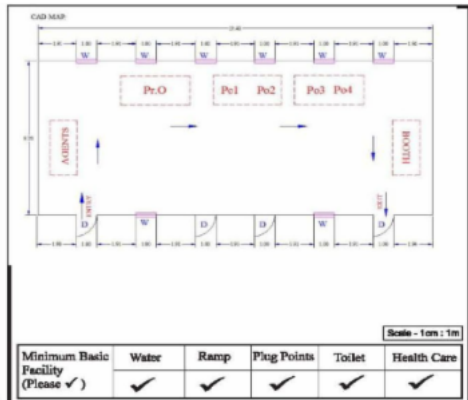

Google Map View

Polling Station Building Front View

Polling Station Front View

Cad View

Key MAP View

1 பெயர் : நாகம்மாள் கணவர் பெயர் : ராமசாமி வீட்டு எண் : 1-20B வயது : 63 பாலினம் : பெண் Photo is available	SOL2555811	2 பெயர் : முத்துக்குமார் தந்தை பெயர் : லிங்கம் வீட்டு எண் : 1/30ஏ1 வயது : 27 பாலினம் : ஆண் Photo is available	SOL1991025	3 பெயர் : கந்தன்மணி தந்தை பெயர் : மனோகரன் வீட்டு எண் : 1-91 வயது : 28 பாலினம் : ஆண் Photo is available	SOL1832120
4 பெயர் : சுந்தரமூர்த்தி தந்தை பெயர் : அழகமுலை வீட்டு எண் : 1-131 வயது : 43 பாலினம் : ஆண் Photo is available	SOL1213792	5 பெயர் : தனலெட்சுமி கணவர் பெயர் : சுந்தரமூர்த்தி வீட்டு எண் : 1-131 வயது : 38 பாலினம் : பெண் Photo is available	SOL1213784	6 பெயர் : லெட்சுமி கணவர் பெயர் : வள்ளிமுத்து வீட்டு எண் : 1-131 வயது : 35 பாலினம் : பெண் Photo is available	SOL1213628
7 பெயர் : ஷேக் அப்துல்லா தந்தை பெயர் : அமனூரல்லா வீட்டு எண் : 1/207 வயது : 24 பாலினம் : ஆண் Photo is available	SOL2636140	8 பெயர் : போதும் பொண்ணு மு கணவர் பெயர் : நந்தகுமார் ம வீட்டு எண் : 1/300 வயது : 25 பாலினம் : பெண் Photo is available	SOL3255270	# 9 பெயர் : அமிர்தம் ராஜகோபாலன் கணவர் பெயர் : ராஜகோபாலன் வீட்டு எண் : 1e வயது : 81 பாலினம் : பெண் Photo is available	SOL1062819
# 10 பெயர் : குணசேகரன் காமராஜ் தந்தை பெயர் : காமராஜ் வீட்டு எண் : 1E வயது : 61 பாலினம் : ஆண் Photo is available	SOL1062793	11 பெயர் : உமர்அலி தந்தை பெயர் : அப்பால் வீட்டு எண் : 1E வயது : 55 பாலினம் : ஆண் Photo is available	SOL0724948	12 பெயர் : பாத்திமா கணவர் பெயர் : உமர்அலி வீட்டு எண் : 1E வயது : 54 பாலினம் : பெண் Photo is available	SOL0724476
# 13 பெயர் : பொன்னி குணசேகரன் கணவர் பெயர் : குணசேகரன் வீட்டு எண் : 1E வயது : 51 பாலினம் : பெண் Photo is available	SOL1062801	14 பெயர் : ராஜேஸ்வரி கணவர் பெயர் : கோபு வீட்டு எண் : 1E வயது : 50 பாலினம் : பெண் Photo is available	SOL1213750	15 பெயர் : மெசரல்லோ மாலினி கணவர் பெயர் : நிர்மல்பாபு வீட்டு எண் : 1e வயது : 43 பாலினம் : பெண் Photo is available	SOL1062918
# 16 பெயர் : கணேஷ் பாண்டி தந்தை பெயர் : வீரபாண்டி வீட்டு எண் : 1E வயது : 34 பாலினம் : ஆண் Photo is available	SOL0832584	17 பெயர் : இளவரசி கணவர் பெயர் : சதீஸ் குமார் வீட்டு எண் : 1இ/2-102 வயது : 24 பாலினம் : பெண் Photo is available	SOL2851582	18 பெயர் : கார்த்திக் பாண்டியன் தந்தை பெயர் : பாஸ்கர பாண்டியன் வீட்டு எண் : 2 வயது : 29 பாலினம் : ஆண் Photo is available	SOL1773027
19 பெயர் : ஜிம்மான்பீவீ கணவர் பெயர் : வருசைமுகமது வீட்டு எண் : 2-2-1 வயது : 65 பாலினம் : பெண் Photo is available	SOL1399484	20 பெயர் : நம்புராஜா தந்தை பெயர் : பாலுச்சாமி வீட்டு எண் : 2-5 வயது : 54 பாலினம் : ஆண் Photo is available	SOL1689330	21 பெயர் : பொற்செல்வி கணவர் பெயர் : நம்புராஜா வீட்டு எண் : 2-5 வயது : 45 பாலினம் : பெண் Photo is available	SOL1689405
22 பெயர் : அஜிதா தந்தை பெயர் : கலா வீட்டு எண் : 2-10 வயது : 30 பாலினம் : பெண் Photo is available	SOL1512789	23 பெயர் : தர்மராஜ் தந்தை பெயர் : பாண்டி வீட்டு எண் : 2-14 வயது : 65 பாலினம் : ஆண் Photo is available	SOL1512664	24 பெயர் : இராமர் தந்தை பெயர் : இராமய்யா வீட்டு எண் : 2-30 வயது : 76 பாலினம் : ஆண் Photo is available	SOL1614148
25 பெயர் : ஜெகநாத் தந்தை பெயர் : ராஜாங்கம் வீட்டு எண் : 2-37 வயது : 50 பாலினம் : ஆண் Photo is available	SOL2636389	26 பெயர் : கௌரிசங்கர் தந்தை பெயர் : பாலசுப்பிரமணியன் வீட்டு எண் : 2-78 வயது : 40 பாலினம் : ஆண் Photo is available	SOL0908400	S 27 பெயர் : ரகு தந்தை பெயர் : கீத்த கிரி வீட்டு எண் : 2/79 வயது : 45 பாலினம் : ஆண் Photo is available	SOL0253294
S 28 பெயர் : தமிழ் செல்வி கணவர் பெயர் : ரகு வீட்டு எண் : 2/79 வயது : 38 பாலினம் : பெண் Photo is available	SOL0253302	29 பெயர் : பிரதீஷா தந்தை பெயர் : பிச்சைமணி வீட்டு எண் : 2-79-3 வயது : 27 பாலினம் : பெண் Photo is available	SOL1915560	30 பெயர் : கலா கணவர் பெயர் : முருகன் வீட்டு எண் : 2-86 வயது : 49 பாலினம் : பெண் Photo is available	SOL0144287