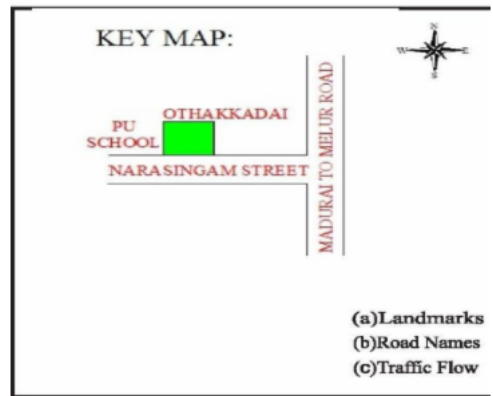

Google Map View

Polling Station Building Front View

Polling Station Front View

Cad View

Key MAP View

1 பெயர் : நாகம்மாள் கணவர் பெயர் : ராமசாமி வீட்டு எண் : 1-20B வயது : 63 பாலினம் : பெண் Photo is available	SOL2555811	2 பெயர் : முத்துக்குமார் தந்தை பெயர் : லிங்கம் வீட்டு எண் : 1/30ஏ1 வயது : 27 பாலினம் : ஆண் Photo is available	SOL1991025	3 பெயர் : கந்தன்மணி தந்தை பெயர் : மனோகரன் வீட்டு எண் : 1-91 வயது : 28 பாலினம் : ஆண் Photo is available	SOL1832120
4 பெயர் : சுந்தரமூர்த்தி தந்தை பெயர் : அழகமுலை வீட்டு எண் : 1-131 வயது : 43 பாலினம் : ஆண் Photo is available	SOL1213792	5 பெயர் : தனலெட்சுமி கணவர் பெயர் : சுந்தரமூர்த்தி வீட்டு எண் : 1-131 வயது : 38 பாலினம் : பெண் Photo is available	SOL1213784	6 பெயர் : லெட்சுமி கணவர் பெயர் : வள்ளிமுத்து வீட்டு எண் : 1-131 வயது : 35 பாலினம் : பெண் Photo is available	SOL1213628
7 பெயர் : ஷேக் அப்துல்லா தந்தை பெயர் : அமனூரல்லா வீட்டு எண் : 1/207 வயது : 24 பாலினம் : ஆண் Photo is available	SOL2636140	8 பெயர் : போதும் பொண்ணு மு கணவர் பெயர் : நந்தகுமார் ம வீட்டு எண் : 1/300 வயது : 25 பாலினம் : பெண் Photo is available	SOL3255270	# 9 பெயர் : அமிர்தம் ராஜகோபாலன் கணவர் பெயர் : ராஜகோபாலன் வீட்டு எண் : 1e வயது : 81 பாலினம் : பெண் Photo is available	SOL1062819
# 10 பெயர் : குணசேகரன் காமராஜ் தந்தை பெயர் : காமராஜ் வீட்டு எண் : 1E வயது : 61 பாலினம் : ஆண் Photo is available	SOL1062793	11 பெயர் : உமர்அலி தந்தை பெயர் : அப்பால் வீட்டு எண் : 1E வயது : 55 பாலினம் : ஆண் Photo is available	SOL0724948	12 பெயர் : பாத்திமா கணவர் பெயர் : உமர்அலி வீட்டு எண் : 1E வயது : 54 பாலினம் : பெண் Photo is available	SOL0724476
# 13 பெயர் : பொன்னி குணசேகரன் கணவர் பெயர் : குணசேகரன் வீட்டு எண் : 1E வயது : 51 பாலினம் : பெண் Photo is available	SOL1062801	14 பெயர் : ராஜேஸ்வரி கணவர் பெயர் : கோபு வீட்டு எண் : 1E வயது : 50 பாலினம் : பெண் Photo is available	SOL1213750	15 பெயர் : மெசரல்லோ மாலினி கணவர் பெயர் : நிர்மல்பாபு வீட்டு எண் : 1e வயது : 43 பாலினம் : பெண் Photo is available	SOL1062918
# 16 பெயர் : கணேஷ் பாண்டி தந்தை பெயர் : வீரபாண்டி வீட்டு எண் : 1E வயது : 34 பாலினம் : ஆண் Photo is available	SOL0832584	17 பெயர் : இளவரசி கணவர் பெயர் : சதீஸ் குமார் வீட்டு எண் : 1இ/2-102 வயது : 24 பாலினம் : பெண் Photo is available	SOL2851582	18 பெயர் : கார்த்திக் பாண்டியன் தந்தை பெயர் : பாஸ்கர பாண்டியன் வீட்டு எண் : 2 வயது : 29 பாலினம் : ஆண் Photo is available	SOL1773027
19 பெயர் : ஜிம்மான்பீவீ கணவர் பெயர் : வருசைமுகமது வீட்டு எண் : 2-2-1 வயது : 65 பாலினம் : பெண் Photo is available	SOL1399484	20 பெயர் : நம்புராஜா தந்தை பெயர் : பாலுச்சாமி வீட்டு எண் : 2-5 வயது : 54 பாலினம் : ஆண் Photo is available	SOL1689330	21 பெயர் : பொற்செல்வி கணவர் பெயர் : நம்புராஜா வீட்டு எண் : 2-5 வயது : 45 பாலினம் : பெண் Photo is available	SOL1689405
22 பெயர் : அஜிதா தந்தை பெயர் : கலா வீட்டு எண் : 2-10 வயது : 30 பாலினம் : பெண் Photo is available	SOL1512789	23 பெயர் : தர்மராஜ் தந்தை பெயர் : பாண்டி வீட்டு எண் : 2-14 வயது : 65 பாலினம் : ஆண் Photo is available	SOL1512664	24 பெயர் : இராமர் தந்தை பெயர் : இராமய்யா வீட்டு எண் : 2-30 வயது : 76 பாலினம் : ஆண் Photo is available	SOL1614148
25 பெயர் : ஜெகநாத் தந்தை பெயர் : ராஜாங்கம் வீட்டு எண் : 2-37 வயது : 50 பாலினம் : ஆண் Photo is available	SOL2636389	26 பெயர் : கௌரிசங்கர் தந்தை பெயர் : பாலசுப்பிரமணியன் வீட்டு எண் : 2-78 வயது : 40 பாலினம் : ஆண் Photo is available	SOL0908400	S 27 பெயர் : ரகு தந்தை பெயர் : கீத்த கிரி வீட்டு எண் : 2/79 வயது : 45 பாலினம் : ஆண் Photo is available	SOL0253294
S 28 பெயர் : தமிழ் செல்வி கணவர் பெயர் : ரகு வீட்டு எண் : 2/79 வயது : 38 பாலினம் : பெண் Photo is available	SOL0253302	29 பெயர் : பிரதீஷா தந்தை பெயர் : பிச்சைமணி வீட்டு எண் : 2-79-3 வயது : 27 பாலினம் : பெண் Photo is available	SOL1915560	30 பெயர் : கலா கணவர் பெயர் : முருகன் வீட்டு எண் : 2-86 வயது : 49 பாலினம் : பெண் Photo is available	SOL0144287