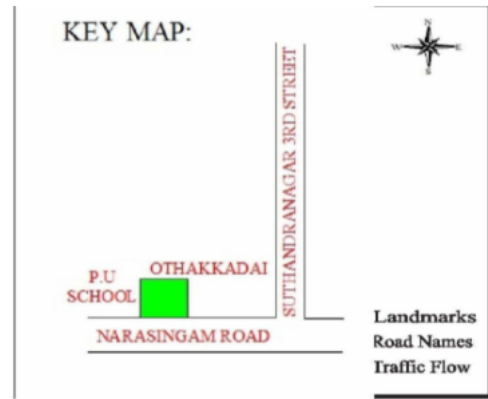

Key MAP View