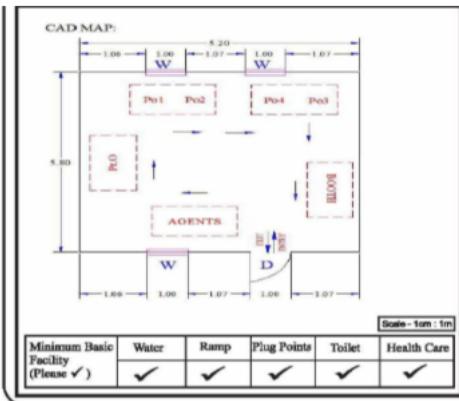

Google Map View

Polling Station Building Front View

Polling Station Front View

Cad View

Key MAP View

1 பெயர் : வேல்ராஜ் தந்தை பெயர் : கணேசன் வீட்டு எண் : 1/64 வயது : 30 பாலினம் : ஆண்	SOL1614874	Photo is available	2 பெயர் : காந்தி மதி தந்தை பெயர் : வைர மணி வீட்டு எண் : 1/142 வயது : 63 பாலினம் : பெண்	SOL2849529	Photo is available	3 பெயர் : ஷகிலாபானு கணவர் பெயர் : மீராஉசேன் வீட்டு எண் : 1/143 வயது : 54 பாலினம் : பெண்	SOL2448645	Photo is available
4 பெயர் : தமிழ்செல்வி கணவர் பெயர் : தர்மராஜ் வீட்டு எண் : 1-166 வயது : 40 பாலினம் : பெண்	SOL1615012	Photo is available	5 பெயர் : யூசுப் கனி தந்தை பெயர் : அபுபக்கர் ராவுத்தர் வீட்டு எண் : 1A வயது : 66 பாலினம் : ஆண்	SOL1055706	Photo is available	6 பெயர் : ரிஸ்வான் அலி தந்தை பெயர் : யூசுப்கனி வீட்டு எண் : 1A வயது : 42 பாலினம் : ஆண்	SOL1055714	Photo is available
7 பெயர் : பூந்தேவி தந்தை பெயர் : சந்தோஷ் வீட்டு எண் : 1A வயது : 39 பாலினம் : பெண்	SOL1614890	Photo is available	8 பெயர் : அருண்பாண்டி தந்தை பெயர் : பாலசுப்பிரமணி வீட்டு எண் : 1A வயது : 29 பாலினம் : ஆண்	SOL1614882	Photo is available	9 பெயர் : வேல்முருகன் தந்தை பெயர் : காளிமுத்து வீட்டு எண் : 1e வயது : 46 பாலினம் : ஆண்	SOL1401389	Photo is available
10 பெயர் : பாண்டியராஜா தந்தை பெயர் : பெத்துராஜ் வீட்டு எண் : 1E வயது : 40 பாலினம் : ஆண்	SOL0728857	Photo is available	11 பெயர் : அனுசுயாதேவி கணவர் பெயர் : ராஜேந்திரன் வீட்டு எண் : 1e வயது : 38 பாலினம் : பெண்	SOL1401256	Photo is available	#2 12 பெயர் : எபனேசர் ஜேம்ஸ் சு தந்தை பெயர் : சுந்தரேசன் வீட்டு எண் : 1-E வயது : 63 பாலினம் : ஆண்	SOL0453183	Photo is available
13 பெயர் : அபிகாயில் ஜெனிட்டா தந்தை பெயர் : எபனேசர் ஜேம்ஸ் எபனேசர் ஜேம்ஸ் வீட்டு எண் : 1-இ வயது : 23 பாலினம் : பெண்	SOL2863454	Photo is available	14 பெயர் : கமலா கணவர் பெயர் : வேல்முருகன் வீட்டு எண் : 2 வயது : 45 பாலினம் : பெண்	SOL1066281	Photo is available	15 பெயர் : சமதி கணவர் பெயர் : காளீஸ்வரன் வீட்டு எண் : 2-4 வயது : 43 பாலினம் : பெண்	FFT581179	Photo is available
16 பெயர் : பாண்டி தந்தை பெயர் : மணி வீட்டு எண் : 2-172 வயது : 63 பாலினம் : ஆண்	SOL1690080	Photo is available	17 பெயர் : யுவராஜ் தந்தை பெயர் : பாண்டி வீட்டு எண் : 2-172 வயது : 34 பாலினம் : ஆண்	SOL1690098	Photo is available	18 பெயர் : ரத்திமா பானு ரபீக் ராஜா கணவர் பெயர் : கணவர் மனைவி வீட்டு எண் : 2/525/1 வயது : 29 பாலினம் : பெண்	SOL3048501	Photo is available
19 பெயர் : ராம்குமார் தந்தை பெயர் : கிருஷ்ணன் வீட்டு எண் : 2/527-2 1 தளம் வயது : 52 பாலினம் : ஆண்	SBW0933028	Photo is available	20 பெயர் : அலமேலு கணவர் பெயர் : தனராஜ் வீட்டு எண் : 2/699 வயது : 48 பாலினம் : பெண்	SOL3148830	Photo is available	21 பெயர் : நாகராஜேஷ் தந்தை பெயர் : தனராஜ் தனராஜ் வீட்டு எண் : 2/699 வயது : 24 பாலினம் : ஆண்	SOL2878312	Photo is available
22 பெயர் : சபுராபேகம் கணவர் பெயர் : யூசுப்கனி வீட்டு எண் : 2/794 வயது : 61 பாலினம் : பெண்	SOL1063999	Photo is available	23 பெயர் : ஷேக் பரீக் தந்தை பெயர் : யூசுப்கனி வீட்டு எண் : 2/794 வயது : 44 பாலினம் : ஆண்	SOL1063965	Photo is available	24 பெயர் : மர்கூக் அலி தந்தை பெயர் : யூசுப்கனி வீட்டு எண் : 2/794 வயது : 38 பாலினம் : ஆண்	SOL1063981	Photo is available
25 பெயர் : நிஸ்ரின் பானு கணவர் பெயர் : ஷேக் பரீத் வீட்டு எண் : 2/794 வயது : 36 பாலினம் : பெண்	SOL1063973	Photo is available	26 பெயர் : பெனாசீர் பரக்கத் கணவர் பெயர் : ரிஜ்வான் அலி வீட்டு எண் : 2-794 வயது : 34 பாலினம் : பெண்	SOL1847698	Photo is available	27 பெயர் : பஜிலா பேகம் கணவர் பெயர் : மர்கூக் அலி வீட்டு எண் : 2-794 வயது : 31 பாலினம் : பெண்	SOL1847680	Photo is available
28 பெயர் : மாரிமுத்து தந்தை பெயர் : சுப்பையா வீட்டு எண் : 2-795 வயது : 43 பாலினம் : ஆண்	SOL1689843	Photo is available	29 பெயர் : சாமிநாதன் தந்தை பெயர் : மூக்கையா வீட்டு எண் : 2-802 வயது : 58 பாலினம் : ஆண்	FFT5812789	Photo is available	30 பெயர் : இந்திரா கணவர் பெயர் : சாமிநாதன் வீட்டு எண் : 2-802 வயது : 51 பாலினம் : பெண்	FFT8061483	Photo is available