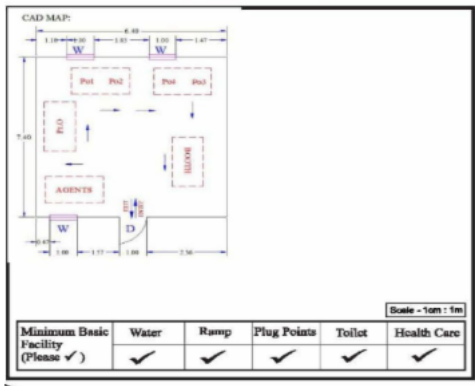

Cad View

Key MAP View