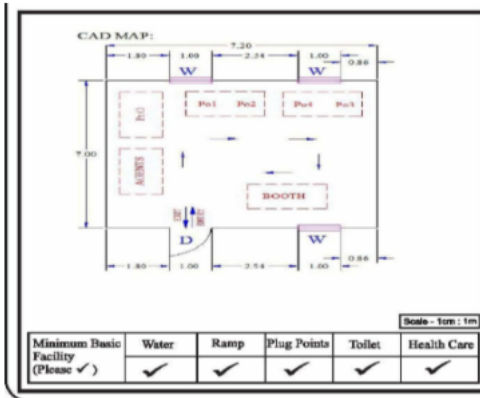

Cad View

Key MAP View