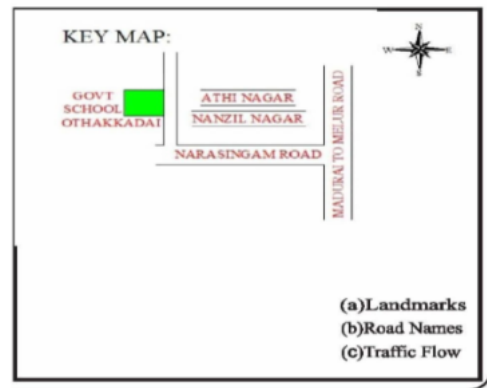

Google Map View

Polling Station Building Front View

Polling Station Front View

Cad View

Key MAP View

1 பெயர் : சீதா கணவர் பெயர்: ராமமூர்த்தி வீட்டு எண் : 1-45 வயது : 45 பாலினம் : பெண்	SOL0735118	Photo is available	2 பெயர் : பிரபாகரன் தந்தை பெயர்: கணேசன் கணேசன் வீட்டு எண் : 1/736 வயது : 28 பாலினம் : ஆண்	SOL2878676	Photo is available	3 பெயர் : சர்மிளா தாயின் பெயர்: மகாலட்சுமி வீட்டு எண் : 1A வயது : 29 பாலினம் : பெண்	SOL1847789	Photo is available
4 பெயர் : சரவணன் தந்தை பெயர்: கணேசன் வீட்டு எண் : 1E வயது : 45 பாலினம் : ஆண்	SOL0456798	Photo is available	5 பெயர் : சரண்யாதேவி தந்தை பெயர்: சுப்பிரமணியம் வீட்டு எண் : 1E வயது : 37 பாலினம் : பெண்	SOL0456186	Photo is available	6 பெயர் : ஜோதி கணவர் பெயர்: சரவணன் வீட்டு எண் : 1E வயது : 37 பாலினம் : பெண்	SOL0834713	Photo is available
7 பெயர் : சதீஸ்குமார் தாயின் பெயர்: லெட்சுமி வீட்டு எண் : 1-E வயது : 40 பாலினம் : ஆண்	SOL0148668	Photo is available	8 பெயர் : அனு பிரீத்தி தந்தை பெயர்: பாலமுருகன் வீட்டு எண் : 2/ வயது : 32 பாலினம் : பெண்	SOL2639128	Photo is available	9 பெயர் : தேன்மொழி கணவர் பெயர்: ராமக்கிருஷ்ணன் வீட்டு எண் : 2/10 வயது : 47 பாலினம் : பெண்	SOL2639243	Photo is available
10 பெயர் : ரா திவ்யபுரீ தந்தை பெயர்: ராமக்கிருஷ்ணன் வீட்டு எண் : 2/10 வயது : 27 பாலினம் : பெண்	SOL2639094	Photo is available	S 11 பெயர் : லக்ஷ்மி பிரியா தந்தை பெயர்: ராம கிருஷ்ணன் வீட்டு எண் : 2/10 வயது : 26 பாலினம் : பெண்	SOL2639185	Photo is available	12 பெயர் : சக்திவேலு க தந்தை பெயர்: கருப்பசாமி வீட்டு எண் : 2/30 ஜே1 முருகன் கருணை வயது : 75 பாலினம் : ஆண்	UVQ1423821	Photo is available
13 பெயர் : சாவித்திரி கணவர் பெயர்: சக்திவேலு வீட்டு எண் : 2/30 ஜே1 முருகன் கருணை வயது : 67 பாலினம் : பெண்	UVQ1423680	Photo is available	14 பெயர் : தென்னவன் மு தந்தை பெயர்: முருகன் வீட்டு எண் : 2/30 ஜே1 முருகன் கருணை வயது : 50 பாலினம் : ஆண்	SOL2984342	Photo is available	15 பெயர் : ஜெயலட்சுமி கணவர் பெயர்: ஆறுமுகம் வீட்டு எண் : 2-188 வயது : 44 பாலினம் : பெண்	SOL0456194	Photo is available
16 பெயர் : கண்ணன் தந்தை பெயர்: மாரிமுத்து வீட்டு எண் : 2/188-8 வயது : 46 பாலினம் : ஆண்	SOL0724229	Photo is available	17 பெயர் : பாண்டியராஜன் தந்தை பெயர்: மாரிமுத்து வீட்டு எண் : 2-188-8 வயது : 42 பாலினம் : ஆண்	SOL1070879	Photo is available	18 பெயர் : சதீஸ்குமார் தந்தை பெயர்: முத்துகிருஷ்ணன் வீட்டு எண் : 2-287 வயது : 36 பாலினம் : ஆண்	SOL0148650	Photo is available
19 பெயர் : மாணிக்கவாசகம் தந்தை பெயர்: கிருஷ்ணசாமி பிள்ளை வீட்டு எண் : 2-501A வயது : 65 பாலினம் : ஆண்	FFT2670503	Photo is available	20 பெயர் : வசந்தி கணவர் பெயர்: மாணிக்கவாசகம் வீட்டு எண் : 2-501A வயது : 54 பாலினம் : பெண்	FFT2670511	Photo is available	21 பெயர் : ராஜ்குமார் தந்தை பெயர்: மாணிக்கவாசகம் வீட்டு எண் : 2-501A வயது : 31 பாலினம் : ஆண்	SOL1266972	Photo is available
22 பெயர் : சுஜாதா கணவர் பெயர்: கண்ணப்பன் வீட்டு எண் : 2-502 வயது : 52 பாலினம் : பெண்	FFT5776091	Photo is available	23 பெயர் : ரேணுகா தந்தை பெயர்: கண்ணப்பன் வீட்டு எண் : 2-502 வயது : 34 பாலினம் : பெண்	SOL0456780	Photo is available	24 பெயர் : அஜய்கார்த்தி மா தந்தை பெயர்: மாரிமுத்து வீட்டு எண் : 2/503 வயது : 44 பாலினம் : ஆண்	SOL2870210	Photo is available
25 பெயர் : ரேவதி கணவர் பெயர்: கண்ணன் வீட்டு எண் : 2-503 வயது : 43 பாலினம் : பெண்	SOL1405224	Photo is available	S2 26 பெயர் : ஜெகதீசன் தந்தை பெயர்: கோலிந்தசாமி வீட்டு எண் : 2-503-B வயது : 54 பாலினம் : ஆண்	SOL1854645	Photo is available	27 பெயர் : தேவி கணவர் பெயர்: ஜெகதீசன் வீட்டு எண் : 2-503-B வயது : 48 பாலினம் : பெண்	SOL1854637	Photo is available
28 பெயர் : ஸ்ரீராம் தந்தை பெயர்: வெங்கடாசலம் வீட்டு எண் : 2-504 வயது : 43 பாலினம் : ஆண்	SOL1405067	Photo is available	29 பெயர் : இந்திரா கணவர் பெயர்: ஸ்ரீராம் வீட்டு எண் : 2-504 வயது : 41 பாலினம் : பெண்	SOL1404938	Photo is available	30 பெயர் : வீரசெல்வி தந்தை பெயர்: பாண்டி வீட்டு எண் : 2 / 510 பீ வயது : 34 பாலினம் : பெண்	SOL2928596	Photo is available