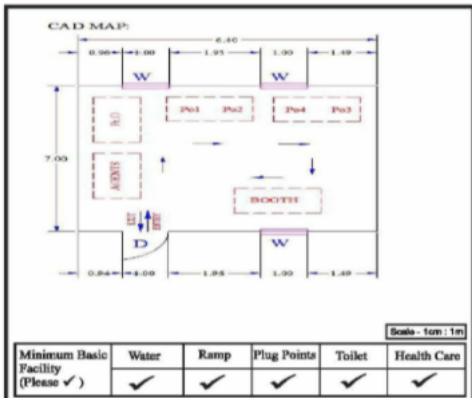

Google Map View

Polling Station Building Front View

Polling Station Front View

Cad View

Key MAP View

1 பெயர் : சீதா கணவர் பெயர்: ராமமூர்த்தி வீட்டு எண் : 1-45 வயது : 45 பாலினம் : பெண்	SOL0735118	Photo is available	2 பெயர் : பிரபாகரன் தந்தை பெயர்: கணேசன் கணேசன் வீட்டு எண் : 1/736 வயது : 28 பாலினம் : ஆண்	SOL2878676	Photo is available	3 பெயர் : சர்மிளா தாயின் பெயர்: மகாலட்சுமி வீட்டு எண் : 1A வயது : 29 பாலினம் : பெண்	SOL1847789	Photo is available
4 பெயர் : சரவணன் தந்தை பெயர்: கணேசன் வீட்டு எண் : 1E வயது : 45 பாலினம் : ஆண்	SOL0456798	Photo is available	5 பெயர் : சரண்யாதேவி தந்தை பெயர்: சுப்பிரமணியம் வீட்டு எண் : 1E வயது : 37 பாலினம் : பெண்	SOL0456186	Photo is available	6 பெயர் : ஜோதி கணவர் பெயர்: சரவணன் வீட்டு எண் : 1E வயது : 37 பாலினம் : பெண்	SOL0834713	Photo is available
7 பெயர் : சதீஸ்குமார் தாயின் பெயர்: லெட்சுமி வீட்டு எண் : 1-E வயது : 40 பாலினம் : ஆண்	SOL0148668	Photo is available	8 பெயர் : அனு பிரீத்தி தந்தை பெயர்: பாலமுருகன் வீட்டு எண் : 2/ வயது : 32 பாலினம் : பெண்	SOL2639128	Photo is available	9 பெயர் : தேன்மொழி கணவர் பெயர்: ராமக்கிருஷ்ணன் வீட்டு எண் : 2/10 வயது : 47 பாலினம் : பெண்	SOL2639243	Photo is available
10 பெயர் : ரா திவ்யபுரீ தந்தை பெயர்: ராமக்கிருஷ்ணன் வீட்டு எண் : 2/10 வயது : 27 பாலினம் : பெண்	SOL2639094	Photo is available	S 11 பெயர் : லக்ஷ்மி பிரியா தந்தை பெயர்: ராம கிருஷ்ணன் வீட்டு எண் : 2/10 வயது : 26 பாலினம் : பெண்	SOL2639185	Photo is available	12 பெயர் : சக்திவேலு க தந்தை பெயர்: கருப்பசாமி வீட்டு எண் : 2/30 ஜே1 முருகன் கருணை வயது : 75 பாலினம் : ஆண்	UVQ1423821	Photo is available
13 பெயர் : சாவித்திரி கணவர் பெயர்: சக்திவேலு வீட்டு எண் : 2/30 ஜே1 முருகன் கருணை வயது : 67 பாலினம் : பெண்	UVQ1423680	Photo is available	14 பெயர் : தென்னவன் மு தந்தை பெயர்: முருகன் வீட்டு எண் : 2/30 ஜே1 முருகன் கருணை வயது : 50 பாலினம் : ஆண்	SOL2984342	Photo is available	15 பெயர் : ஜெயலட்சுமி கணவர் பெயர்: ஆறுமுகம் வீட்டு எண் : 2-188 வயது : 44 பாலினம் : பெண்	SOL0456194	Photo is available
16 பெயர் : கண்ணன் தந்தை பெயர்: மாரிமுத்து வீட்டு எண் : 2/188-8 வயது : 46 பாலினம் : ஆண்	SOL0724229	Photo is available	17 பெயர் : பாண்டியராஜன் தந்தை பெயர்: மாரிமுத்து வீட்டு எண் : 2-188-8 வயது : 42 பாலினம் : ஆண்	SOL1070879	Photo is available	18 பெயர் : சதீஸ்குமார் தந்தை பெயர்: முத்துகிருஷ்ணன் வீட்டு எண் : 2-287 வயது : 36 பாலினம் : ஆண்	SOL0148650	Photo is available
19 பெயர் : மாணிக்கவாசகம் தந்தை பெயர்: கிருஷ்ணசாமி பிள்ளை வீட்டு எண் : 2-501A வயது : 65 பாலினம் : ஆண்	FFT2670503	Photo is available	20 பெயர் : வசந்தி கணவர் பெயர்: மாணிக்கவாசகம் வீட்டு எண் : 2-501A வயது : 54 பாலினம் : பெண்	FFT2670511	Photo is available	21 பெயர் : ராஜ்குமார் தந்தை பெயர்: மாணிக்கவாசகம் வீட்டு எண் : 2-501A வயது : 31 பாலினம் : ஆண்	SOL1266972	Photo is available
22 பெயர் : சுஜாதா கணவர் பெயர்: கண்ணப்பன் வீட்டு எண் : 2-502 வயது : 52 பாலினம் : பெண்	FFT5776091	Photo is available	23 பெயர் : ரேணுகா தந்தை பெயர்: கண்ணப்பன் வீட்டு எண் : 2-502 வயது : 34 பாலினம் : பெண்	SOL0456780	Photo is available	24 பெயர் : அஜய்கார்த்தி மா தந்தை பெயர்: மாரிமுத்து வீட்டு எண் : 2/503 வயது : 44 பாலினம் : ஆண்	SOL2870210	Photo is available
25 பெயர் : ரேவதி கணவர் பெயர்: கண்ணன் வீட்டு எண் : 2-503 வயது : 43 பாலினம் : பெண்	SOL1405224	Photo is available	S2 26 பெயர் : ஜெகதீசன் தந்தை பெயர்: கோலிந்தசாமி வீட்டு எண் : 2-503-B வயது : 54 பாலினம் : ஆண்	SOL1854645	Photo is available	27 பெயர் : தேவி கணவர் பெயர்: ஜெகதீசன் வீட்டு எண் : 2-503-B வயது : 48 பாலினம் : பெண்	SOL1854637	Photo is available
28 பெயர் : ஸ்ரீராம் தந்தை பெயர்: வெங்கடாசலம் வீட்டு எண் : 2-504 வயது : 43 பாலினம் : ஆண்	SOL1405067	Photo is available	29 பெயர் : இந்திரா கணவர் பெயர்: ஸ்ரீராம் வீட்டு எண் : 2-504 வயது : 41 பாலினம் : பெண்	SOL1404938	Photo is available	30 பெயர் : வீரசெல்வி தந்தை பெயர்: பாண்டி வீட்டு எண் : 2 / 510 பீ வயது : 34 பாலினம் : பெண்	SOL2928596	Photo is available