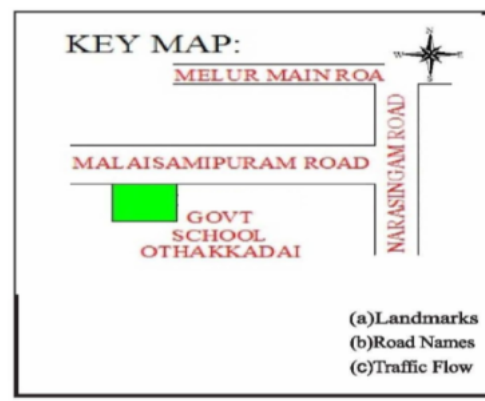

Cad View

Key MAP View