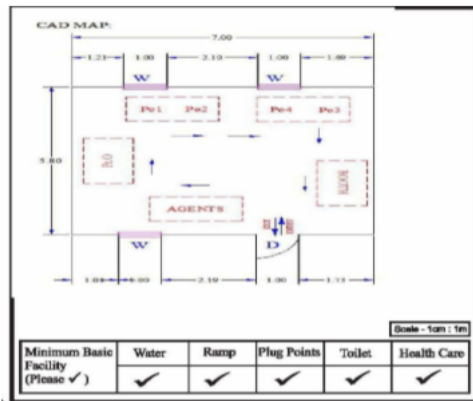

Google Map View

Polling Station Building Front View

Polling Station Front View

Cad View

Key MAP View

1 பெயர் : முரளி சங்கர் தந்தை பெயர்: மணி முத்து வீட்டு எண் : 1/17 வயது : 26 பாலினம் : ஆண்	SOL2053668 Photo is available	2 பெயர் : சரவணன் தந்தை பெயர்: இராமசாமி வீட்டு எண் : 1E வயது : 44 பாலினம் : ஆண்	SOL1617281 Photo is available	3 பெயர் : சுப்பிரியா கணவர் பெயர்: சரவணன் வீட்டு எண் : 1E வயது : 36 பாலினம் : பெண்	SOL1617232 Photo is available
4 பெயர் : பாரதிராஜா தந்தை பெயர்: அசோக சக்ரவர்த்தி வீட்டு எண் : 2 வயது : 35 பாலினம் : ஆண்	SOL1070291 Photo is available	5 பெயர் : ரமிலா பாணு கணவர் பெயர்: அஹமத் பஷீர் வீட்டு எண் : 2-52ஏ வயது : 55 பாலினம் : பெண்	SOL2615441 Photo is available	6 பெயர் : ஷாகுல் அமீது தந்தை பெயர்: அஹமத் பஷீர் வீட்டு எண் : 2-52ஏ வயது : 33 பாலினம் : ஆண்	SOL2615433 Photo is available
7 பெயர் : எம் முஹம்மது தாஜுதீன் தந்தை பெயர்: அகமது பஷீர் வீட்டு எண் : 2/52 ஏ வயது : 30 பாலினம் : ஆண்	SOL2115491 Photo is available	8 பெயர் : சரண்யா தேவி தந்தை பெயர்: திருப்பதி வீட்டு எண் : 2/74 வயது : 25 பாலினம் : பெண்	SOL2053817 Photo is available	9 பெயர் : முண்செல்வி கணவர் பெயர்: ராஜேஸ்கண்ணன் வீட்டு எண் : 2/90 வயது : 37 பாலினம் : பெண்	SOL1406941 Photo is available
10 பெயர் : கிருஷ்ணவேணி தந்தை பெயர்: முத்துச்சாமி வீட்டு எண் : 2/274 வயது : 36 பாலினம் : பெண்	ULS0283192 Photo is available	11 பெயர் : ரசிகா கணவர் பெயர்: சீனிவாசகபெருமாள் வீட்டு எண் : 2/278 வயது : 41 பாலினம் : பெண்	ZAY0525477 Photo is available	12 பெயர் : முருகேசன் தந்தை பெயர்: கிருஷ்ணன் வீட்டு எண் : 2/278 வயது : 37 பாலினம் : ஆண்	SOL1686310 Photo is available
13 பெயர் : புவனேஸ்வரி தந்தை பெயர்: ஆறுமுகம் வீட்டு எண் : 2/278 வயது : 30 பாலினம் : பெண்	THB1034693 Photo is available	14 பெயர் : பிரதீபா கணவர் பெயர்: கணேசுக்குமார் வீட்டு எண் : 2-346 வயது : 37 பாலினம் : பெண்	SOL0734210 Photo is available	15 பெயர் : பெரியாண்டி தந்தை பெயர்: கைலாசம் வீட்டு எண் : 2/533 வயது : 44 பாலினம் : ஆண்	SOL2034247 Photo is available
16 பெயர் : குணதிலகராஜ் த தந்தை பெயர்: தவராஜ் து வீட்டு எண் : 2/538 வயது : 25 பாலினம் : ஆண்	SOL2830388 Photo is available	17 பெயர் : அச்சுதராஜ் தந்தை பெயர்: தவராஜ் வீட்டு எண் : 2/538 வயது : 25 பாலினம் : ஆண்	SOL2615292 Photo is available	18 பெயர் : நிஷா பாலகிருஷ்ணன் தந்தை பெயர்: ஜெயக்குமார் வீட்டு எண் : 2538 வயது : 24 பாலினம் : பெண்	SOL2615276 Photo is available
19 பெயர் : கவிதா கணவர் பெயர்: தவராஜ் வீட்டு எண் : 2/538-ஏ வயது : 49 பாலினம் : பெண்	SOL2625085 Photo is available	20 பெயர் : பிரியா தந்தை பெயர்: ஆண்டிச்சாமி வீட்டு எண் : 2/597ஏ வயது : 24 பாலினம் : பெண்	SOL2699304 Photo is available	21 பெயர் : சீனிவாசன் தந்தை பெயர்: ராம்தாஸ் ராம்தாஸ் வீட்டு எண் : 2-622 வயது : 40 பாலினம் : ஆண்	SOL2879518 Photo is available
22 பெயர் : மாணிக்கவாசகம் தந்தை பெயர்: சந்திரசேகரன் வீட்டு எண் : 2-631 வயது : 37 பாலினம் : ஆண்	SOL1692235 Photo is available	23 பெயர் : ரூபிரியதர்ஷணி தந்தை பெயர்: அசோக சக்கரவர்த்தி வீட்டு எண் : 2-636 வயது : 31 பாலினம் : பெண்	SOL1217157 Photo is available	24 பெயர் : ரெங்கசாமி பிரபு தந்தை பெயர்: உத்திர முருகன் உத்திர முருகன் வீட்டு எண் : 2/641 வயது : 23 பாலினம் : ஆண்	SOL2876423 Photo is available
25 பெயர் : சதீஸ்குமார் தந்தை பெயர்: நந்தகுமார் வீட்டு எண் : 2/643 வயது : 38 பாலினம் : ஆண்	FFT5777636 Photo is available	26 பெயர் : ஏ.ஸேல்வா ராஜ் தந்தை பெயர்: ஆறுமுகம் வீட்டு எண் : 2/645 வயது : 54 பாலினம் : ஆண்	SOL2696771 Photo is available	27 பெயர் : லெட்சுமி கணவர் பெயர்: செல்வராஜ் வீட்டு எண் : 2/645 வயது : 50 பாலினம் : பெண்	SOL3086329 Photo is available
28 பெயர் : ஏஸ்.அருண் பாண்டி தந்தை பெயர்: ஏ.செல்வா ராஜ் வீட்டு எண் : 2/645 வயது : 30 பாலினம் : ஆண்	SOL2639409 Photo is available	29 பெயர் : அங்காவேஷ்வரி தந்தை பெயர்: செல்வம் வீட்டு எண் : 2/645 வயது : 27 பாலினம் : பெண்	SOL3086295 Photo is available	30 பெயர் : சித்ரா தேவி தந்தை பெயர்: பாலசுப்பிரமணி வீட்டு எண் : 2-656 வயது : 30 பாலினம் : பெண்	SOL1515386 Photo is available