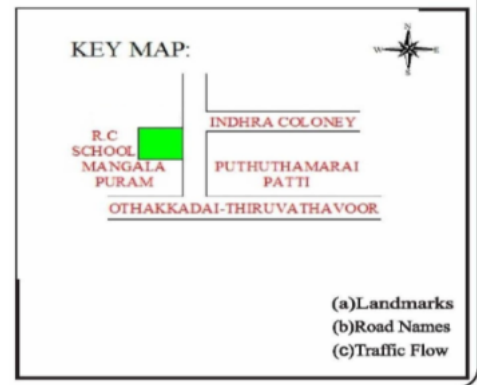

Key MAP View