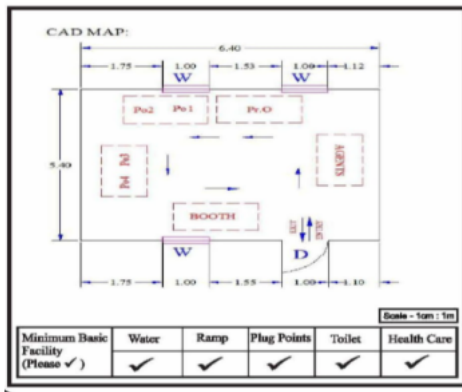

Cad View

Key MAP View