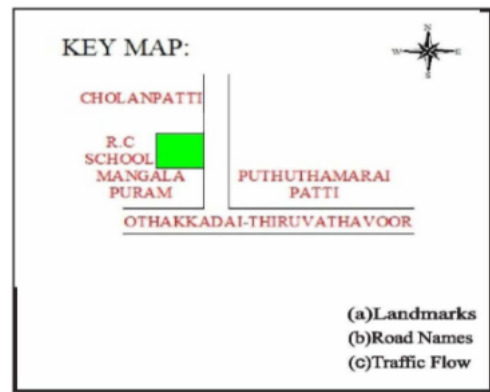

Cad View

Key MAP View