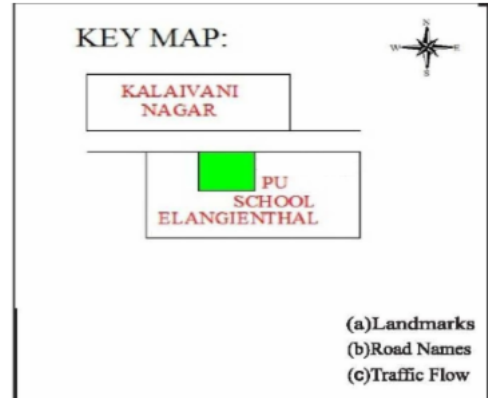

Cad View

Key MAP View