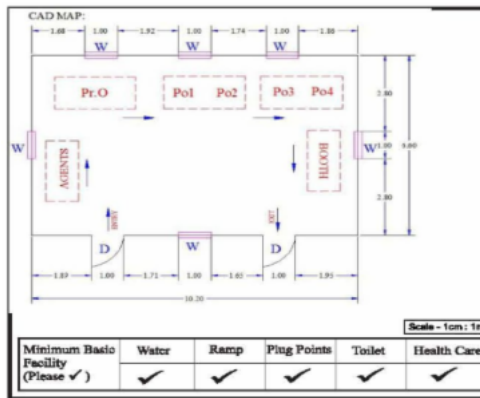

Cad View

Key MAP View