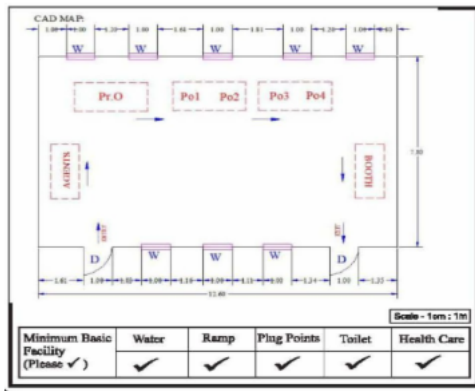

Google Map View

Polling Station Building Front View

Polling Station Front View

Cad View

Key MAP View

1 பெயர் : லோநியா கணவர் பெயர் : முத்து செல்வம் வீட்டு எண் : 1 வயது : 37 பாலினம் : பெண் Photo is available	SOL2863181	2 பெயர் : ராமவிஷ்ணு தந்தை பெயர்: சரவணக்குமார் வீட்டு எண் : 1 வயது : 27 பாலினம் : ஆண் Photo is available	SOL1918341	3 பெயர் : சந்தோஷ் குமார் தந்தை பெயர்: சந்திரன் வீட்டு எண் : 1 வயது : 27 பாலினம் : ஆண் Photo is available	SOL2881530
4 பெயர் : சக்தி முருகன் தந்தை பெயர்: சந்திரன் சந்திரன் வீட்டு எண் : 1 வயது : 25 பாலினம் : ஆண் Photo is available	SOL2878692	5 பெயர் : ஜெயமணி தந்தை பெயர்: கணேசன் கணேசன் வீட்டு எண் : 1 வயது : 24 பாலினம் : ஆண் Photo is available	SOL2842565	6 பெயர் : வினோத் தந்தை பெயர்: மோகன் வீட்டு எண் : 1 வயது : 23 பாலினம் : ஆண் Photo is available	SOL2860211
7 பெயர் : விவேக் தந்தை பெயர்: மோகன் மோகன் வீட்டு எண் : 1 வயது : 23 பாலினம் : ஆண் Photo is available	SOL2875748	8 பெயர் : வினாயகா மூர்த்தி தந்தை பெயர்: சாமிநாதன் வீட்டு எண் : 1/3 வயது : 26 பாலினம் : ஆண் Photo is available	SOL1982412	9 பெயர் : பாலசுப்பிரமணியன் தந்தை பெயர்: சாமிநாதன் வீட்டு எண் : 1/3 வயது : 23 பாலினம் : ஆண் Photo is available	SOL3117066
10 பெயர் : மணிவதனா தந்தை பெயர்: கேசவன் வீட்டு எண் : 1/4-1 வயது : 28 பாலினம் : பெண் Photo is available	SOL1955855	11 பெயர் : திருமலை தந்தை பெயர்: அண்ணாமலை வீட்டு எண் : 1-5 வயது : 55 பாலினம் : ஆண் Photo is available	FFT3945474	12 பெயர் : புனிதா கணவர் பெயர்: திருமலை வீட்டு எண் : 1-5 வயது : 48 பாலினம் : பெண் Photo is available	FFT2602456
13 பெயர் : பரமேஸ்வரி கணவர் பெயர்: கிருஷ்ணமூர்த்தி வீட்டு எண் : 1-5 வயது : 35 பாலினம் : பெண் Photo is available	SOL1777390	14 பெயர் : பிரியதர்ஷினி கணவர் பெயர்: சிவக்குமார் வீட்டு எண் : 1/5 வயது : 28 பாலினம் : பெண் Photo is available	SOL2029544	15 பெயர் : சிவகணேஷ் தந்தை பெயர்: திருமலை வீட்டு எண் : 1/5 வயது : 23 பாலினம் : ஆண் Photo is available	SOL2907962
16 பெயர் : கேசவன் தந்தை பெயர்: திருமலை வீட்டு எண் : 1/5 வயது : 22 பாலினம் : ஆண் Photo is available	SOL3117009	17 பெயர் : பால்சாமி தந்தை பெயர்: மாயாண்டி வீட்டு எண் : 1-6 வயது : 66 பாலினம் : ஆண் Photo is available	SOL2470474	18 பெயர் : பார்வதி கணவர் பெயர்: பால்சாமி வீட்டு எண் : 1-6 வயது : 56 பாலினம் : பெண் Photo is available	SOL2470482
19 பெயர் : பஞ்சு தந்தை பெயர்: அழகர் வீட்டு எண் : 1-7 வயது : 34 பாலினம் : பெண் Photo is available	SOL0458034	20 பெயர் : கண்ணன் தந்தை பெயர்: அழகர் வீட்டு எண் : 1-7 வயது : 33 பாலினம் : ஆண் Photo is available	SOL1618081	21 பெயர் : ரதி கணவர் பெயர்: ராஜா வீட்டு எண் : 1-9 வயது : 56 பாலினம் : பெண் Photo is available	SOL2470490
22 பெயர் : கோகிலா தந்தை பெயர்: முனியாண்டி வீட்டு எண் : 1-10 வயது : 34 பாலினம் : பெண் Photo is available	SOL0458026	23 பெயர் : கணபதி தந்தை பெயர்: சிதம்பரம் வீட்டு எண் : 1-14 வயது : 74 பாலினம் : ஆண் Photo is available	FFT2602688	24 பெயர் : மீனாட்சி கணவர் பெயர்: கணபதி வீட்டு எண் : 1-14 வயது : 65 பாலினம் : பெண் Photo is available	FFT2602670
25 பெயர் : சதிஸ்குமார் தந்தை பெயர்: கணபதி வீட்டு எண் : 1-14 வயது : 41 பாலினம் : ஆண் Photo is available	SOL1074152	26 பெயர் : சண்முகப்பிரியா கணவர் பெயர்: சதீஷ்குமார் வீட்டு எண் : 1-14 வயது : 37 பாலினம் : பெண் Photo is available	SOL2095164	27 பெயர் : க. கீர்த்தீஸ்வர் தந்தை பெயர்: கதிரேசன் கதிரேசன் வீட்டு எண் : 1/14-1ஏ வயது : 24 பாலினம் : ஆண் Photo is available	SOL2840593
28 பெயர் : சபா கணவர் பெயர்: செல்வா வீட்டு எண் : 1/15 வயது : 29 பாலினம் : பெண் Photo is available	SOL2876761	29 பெயர் : ராகதர்ஷினி தந்தை பெயர்: குமரேசன் வீட்டு எண் : 1/17 வயது : 21 பாலினம் : பெண் Photo is available	SOL3139938	30 பெயர் : கதிரேசன் தந்தை பெயர்: அய்யாவு வீட்டு எண் : 1-17-1 வயது : 55 பாலினம் : ஆண் Photo is available	SOL2470516