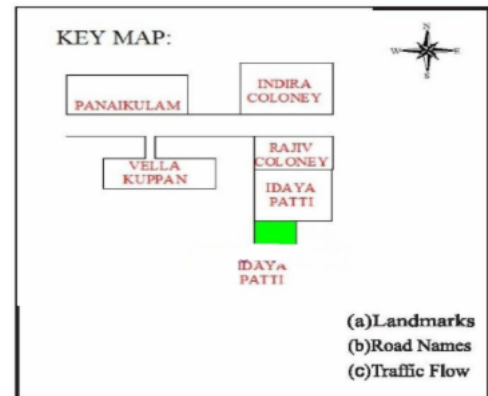

Key MAP View