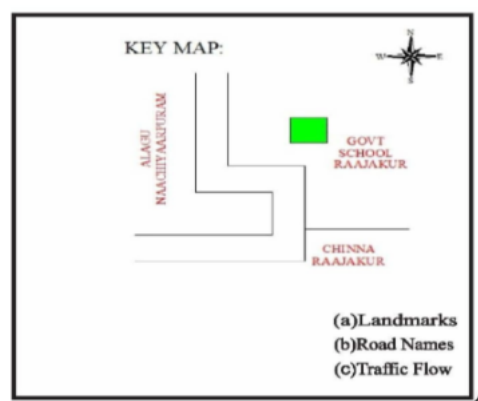

Key MAP View