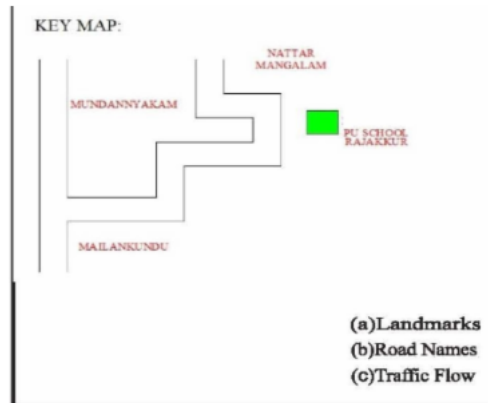

Key MAP View