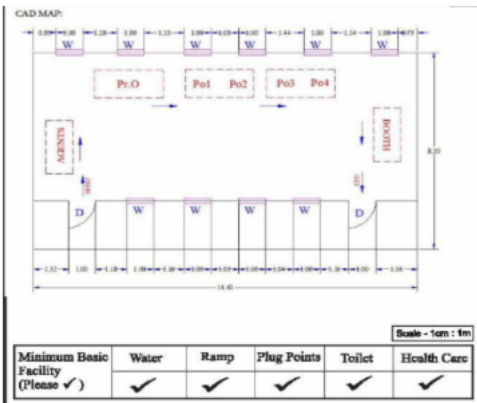

Google Map View

Polling Station Building Front View

Polling Station Front View

Cad View

Key MAP View

1 பெயர் : தமிழரசி கணவர் பெயர் : சதாசிவம் வீட்டு எண் : 1 வயது : 64 பாலினம் : பெண் Photo is available	SOL2869014	2 பெயர் : ஜிக்கி தந்தை பெயர் : சீனிவாசன் எ வாசன் வீட்டு எண் : 1-5 வயது : 74 பாலினம் : பெண் Photo is available	SOL1076603	3 பெயர் : ரகுராமன் தந்தை பெயர் : லட்சுமிநாராயணன் வீட்டு எண் : 1-8 வயது : 55 பாலினம் : ஆண் Photo is available	SOL0739383
4 பெயர் : முத்துலெட்சுமி கணவர் பெயர் : ரகுராமன் வீட்டு எண் : 1-8 வயது : 45 பாலினம் : பெண் Photo is available	SOL0739177	5 பெயர் : ஐஸ்வர்யா தந்தை பெயர் : கோபாலன் வீட்டு எண் : 1-8 வயது : 37 பாலினம் : பெண் Photo is available	SOL0739466	6 பெயர் : நாகராஜன் தந்தை பெயர் : ராஜகோபால் வீட்டு எண் : 1-9 வயது : 50 பாலினம் : ஆண் Photo is available	SOL1696467
7 பெயர் : கோமதி கணவர் பெயர் : நாகராஜன் வீட்டு எண் : 1-9 வயது : 46 பாலினம் : பெண் Photo is available	SOL1696475	8 பெயர் : ராஜா யோகேஷ்வரி தந்தை பெயர் : நாகராஜன் நாகராஜன் வீட்டு எண் : 1/9 வயது : 24 பாலினம் : பெண் Photo is available	SOL2841880	9 பெயர் : ராஜாகோகிலா தந்தை பெயர் : நாகராஜன் வீட்டு எண் : 1/9 வயது : 22 பாலினம் : பெண் Photo is available	SOL3092913
10 பெயர் : திருவேங்கடத்தான் தந்தை பெயர் : வெங்கடாசலம் வீட்டு எண் : 1-11 வயது : 74 பாலினம் : ஆண் Photo is available	SOL1220243	11 பெயர் : ஜெயலெட்சுமி கணவர் பெயர் : திருவேங்கடத்தான் வீட்டு எண் : 1-11 வயது : 69 பாலினம் : பெண் Photo is available	SOL1220250	12 பெயர் : ரேவதி தந்தை பெயர் : சேஷாத்ரி வீட்டு எண் : 1-11 வயது : 31 பாலினம் : பெண் Photo is available	SOL1220235
13 பெயர் : தெய்வசீகாமணி தந்தை பெயர் : ஹரிஹரபுத்திரன் வீட்டு எண் : 1-13 வயது : 61 பாலினம் : ஆண் Photo is available	SOL2472959	14 பெயர் : நாகரெத்தினம் தந்தை பெயர் : ஹரிஹரபுத்திரன் வீட்டு எண் : 1-13 வயது : 57 பாலினம் : ஆண் Photo is available	SOL0154161	15 பெயர் : சீனிக்கொடி கணவர் பெயர் : நாகரத்தினம் வீட்டு எண் : 1-13 வயது : 53 பாலினம் : பெண் Photo is available	SOL1517184
16 பெயர் : ஹரி ஹர புத்திரன் தந்தை பெயர் : தெய்வசீகாமணி வீட்டு எண் : 1-13 வயது : 27 பாலினம் : ஆண் Photo is available	SOL1919307	17 பெயர் : ஜெயந்திரன் தந்தை பெயர் : நாகரத்தினம் வீட்டு எண் : 1/13 வயது : 25 பாலினம் : ஆண் Photo is available	SOL2082519	18 பெயர் : மஹ லக்ஷ்மி தந்தை பெயர் : நாகரத்தினம் வீட்டு எண் : 1/13 வயது : 20 பாலினம் : பெண் Photo is available	SOL3229309
19 பெயர் : அண்ணா பூரணி தந்தை பெயர் : சேஷகிரி சேஷகிரி வீட்டு எண் : 1/14 வயது : 25 பாலினம் : பெண் Photo is available	SOL2841823	20 பெயர் : ஞானம் கணவர் பெயர் : ராஜேந்திரன் வீட்டு எண் : 1-16 வயது : 69 பாலினம் : பெண் Photo is available	FFT8235079	21 பெயர் : ராஜசேகரன் தந்தை பெயர் : ராஜேந்திரன் வீட்டு எண் : 1-16 வயது : 46 பாலினம் : ஆண் Photo is available	FFT8235087
22 பெயர் : செல்வி கணவர் பெயர் : கர்ணன் வீட்டு எண் : 1-17 வயது : 45 பாலினம் : பெண் Photo is available	FFT8114811	23 பெயர் : வசந்தி தந்தை பெயர் : முத்து வீட்டு எண் : 1/18 வயது : 36 பாலினம் : பெண் Photo is available	SOL2084937	24 பெயர் : ரேவதி தந்தை பெயர் : சுந்தர் மூர்த்தி வீட்டு எண் : 1/22 வயது : 21 பாலினம் : பெண் Photo is available	SOL3079266
25 பெயர் : மோகனா கணவர் பெயர் : நாகராஜன் வீட்டு எண் : 1/24 வயது : 26 பாலினம் : பெண் Photo is available	SOL2878320	26 பெயர் : ஸ்ரீரமா கணவர் பெயர் : ஸ்ரீவத்ஸன் வீட்டு எண் : 1-42 வயது : 40 பாலினம் : பெண் Photo is available	SOL1076595	27 பெயர் : குபேர விஷால் தாயின் பெயர் : முத்து மாரி வீட்டு எண் : 1/42 வயது : 20 பாலினம் : ஆண் Photo is available	SOL3211596
28 பெயர் : வினுஷா தாயின் பெயர் : முத்து மாரி வீட்டு எண் : 1/42 வயது : 19 பாலினம் : பெண் Photo is available	SOL3279395	29 பெயர் : லெட்சுமி தந்தை பெயர் : வெற்றிவேல் வீட்டு எண் : 1-45 வயது : 48 பாலினம் : பெண் Photo is available	SOL1517028	30 பெயர் : ஐஸ்வர்யா கணவர் பெயர் : ஸ்ரீகாந்த் வீட்டு எண் : 1/45 வயது : 27 பாலினம் : பெண் Photo is available	SOL2624419