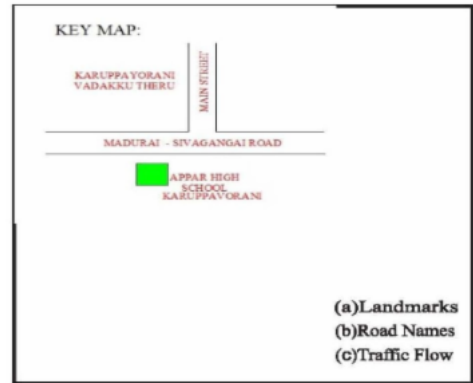

Key MAP View