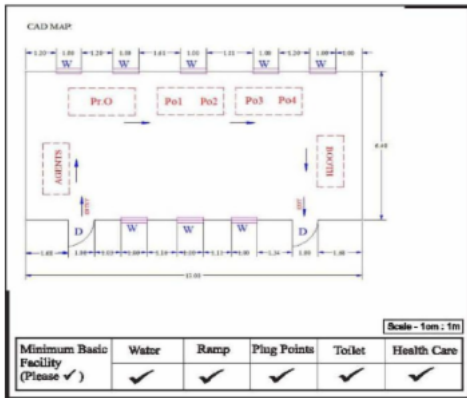

Cad View

Key MAP View