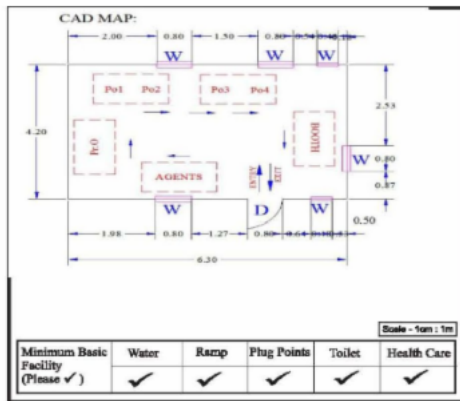

Google Map View

Polling Station Building Front View

Polling Station Front View

Cad View

Key MAP View

சட்டமன்றத் தொகுதியின் எண் மற்றும் பெயர் : 189-மதுரை (கிழக்கு)
பிரிவு எண் மற்றும் பெயர் 1-திண்டிபுர (வ.கி) திண்டிபுர(ஊ), திண்டிபுர வார்டு 1