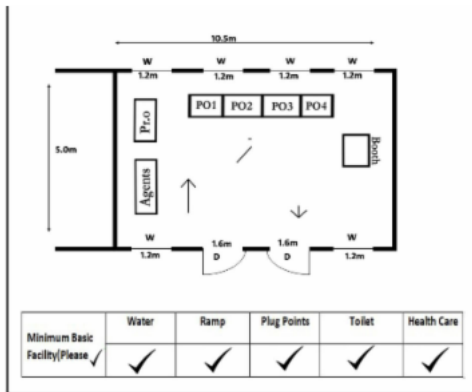

Courtesy - Google Maps

Google Map View

Courtesy - Google Maps

Polling Station Building Front View

Polling Station Front View

Cad View

Key MAP View

சட்டமன்றத் தொகுதியின் எண் மற்றும் பெயர் : 189-மதுரை (கிழக்கு)
பிரிவு எண் மற்றும் பெயர் 1-பூதகுடி (வ.கி) பூதகுடி (ஊ), லெட்சுமிபுரம் வார்டு 1