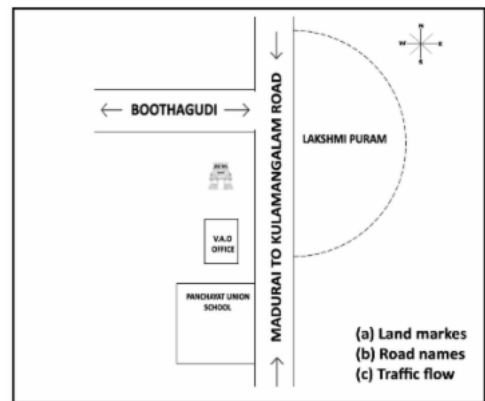

Courtesy - Google Maps

Google Map View

Courtesy - Google Maps

Polling Station Building Front View

Polling Station Front View

Cad View

Key MAP View

சட்டமன்றத் தொகுதியின் எண் மற்றும் பெயர் : 189-மதுரை (கிழக்கு)
பிரிவு எண் மற்றும் பெயர் 1-பூதகுடி (வ.கி) பூதகுடி (ஊ), லெட்சுமிபுரம் வார்டு 1