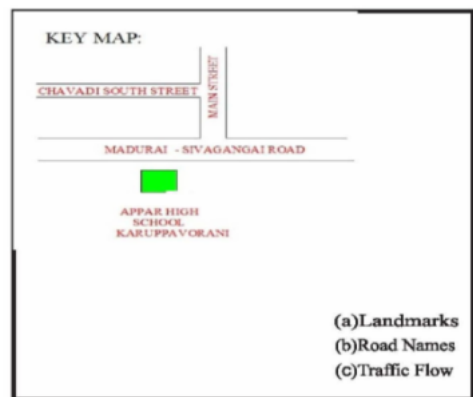

Key MAP View