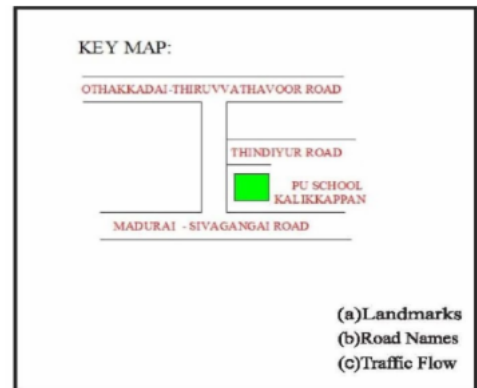

Cad View

Key MAP View