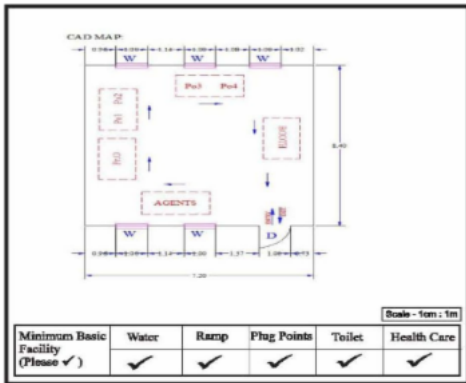

Google Map View

Polling Station Building Front View

Polling Station Front View

Cad View

Key MAP View

1 பெயர் : யோகராஜ் தந்தை பெயர்: வீரணன் வீட்டு எண் : 0 வயது : 44 பாலினம் : ஆண் Photo is available	SOL2706414	2 பெயர் : மோகன் தந்தை பெயர்: மல்ல ரெட்டி வீட்டு எண் : 1 வயது : 42 பாலினம் : ஆண் Photo is available	SOL2988517	3 பெயர் : ருக்குமிணி கணவர் பெயர்: மோகன் வீட்டு எண் : 1 வயது : 40 பாலினம் : பெண் Photo is available	SOL2988525
4 பெயர் : அருண் குமார் தந்தை பெயர்: மணிகண்டன் வீட்டு எண் : 1 வயது : 26 பாலினம் : ஆண் Photo is available	SOL2025393	5 பெயர் : அழகுசுதா தந்தை பெயர்: தனப்பாண்டி தனப்பாண்டி வீட்டு எண் : 1 வயது : 23 பாலினம் : பெண் Photo is available	SOL2873792	6 பெயர் : அன்புச்செல்வி கணவர் பெயர்: கந்தசாமி வீட்டு எண் : 1/3 வயது : 60 பாலினம் : பெண் Photo is available	FFT7957673
7 பெயர் : ஜானகி கணவர் பெயர்: சக்திவேல் வீட்டு எண் : 1-86 வயது : 43 பாலினம் : பெண் Photo is available	FFT8164048	8 பெயர் : கீதா கணவர் பெயர்: சரவணக்குமார் வீட்டு எண் : 1/118- (13) வயது : 47 பாலினம் : பெண் Photo is available	SOL2169738	9 பெயர் : சோபன கணவர் பெயர்: மணிகண்டன் வீட்டு எண் : 1/118 - 44ஏ ஏ.ம்.ஸ் இல்லம் வயது : 32 பாலினம் : பெண் Photo is available	IOR1065960
10 பெயர் : பாக்கியம் கணவர் பெயர்: கிருஷ்ணசாமி வீட்டு எண் : 1/118-53ஏ வயது : 75 பாலினம் : பெண் Photo is available	SOL2498426	11 பெயர் : சக்திவேல் தந்தை பெயர்: சண்முகம் வீட்டு எண் : 1/118-53ஏ வயது : 64 பாலினம் : ஆண் Photo is available	SOL2498434	12 பெயர் : சுப்புலெட்சுமி கணவர் பெயர்: சக்திவேல் வீட்டு எண் : 1/118-53ஏ வயது : 53 பாலினம் : பெண் Photo is available	SOL2498442
13 பெயர் : காளிமுத்து தந்தை பெயர்: சக்திவேல் வீட்டு எண் : 1/118-53ஏ வயது : 35 பாலினம் : ஆண் Photo is available	SOL1082148	14 பெயர் : பாண்டிஷ்வரி சக்திவேல் தந்தை பெயர்: சக்திவேல் சண்முகம் சக்திவேல் சண்முகம் வீட்டு எண் : 1/118-53ஏ வயது : 29 பாலினம் : பெண் Photo is available	SOL2869782	15 பெயர் : பிரபாகரபாலன் தந்தை பெயர்: கனகபால்ராஜ் வீட்டு எண் : 1/118T, பிளாட் எண் 152 A வயது : 43 பாலினம் : ஆண் Photo is available	JKS1104728
16 பெயர் : குமரசேன் தந்தை பெயர்: சுப்பிரமணியன் வீட்டு எண் : 1-122C வயது : 76 பாலினம் : ஆண் Photo is available	SOL1222330	17 பெயர் : மணிகண்டராஜா தந்தை பெயர்: சுப்பையா வீட்டு எண் : 1-122C வயது : 43 பாலினம் : ஆண் Photo is available	SOL1222439	18 பெயர் : தனலெட்சுமி கணவர் பெயர்: மணிகண்டராஜா வீட்டு எண் : 1-122C வயது : 34 பாலினம் : பெண் Photo is available	SOL1222264
19 பெயர் : தீபாலெட்சுமி கா கணவர் பெயர்: காரண ராமச்சந்திரன் வீட்டு எண் : 1/128 வயது : 28 பாலினம் : பெண் Photo is available	SOL3164886	20 பெயர் : முனியாண்டி தந்தை பெயர்: இளங்கோவன் வீட்டு எண் : 1/179 வயது : 22 பாலினம் : ஆண் Photo is available	SOL3014057	21 பெயர் : பரத் தந்தை பெயர்: நாகராஜன் வீட்டு எண் : 1-196 வயது : 27 பாலினம் : ஆண் Photo is available	SOL1922327
22 பெயர் : மகாமுனி தந்தை பெயர்: பாண்டி வீட்டு எண் : 1-212 வயது : 29 பாலினம் : ஆண் Photo is available	SOL1622166	23 பெயர் : அன்பழகன் தந்தை பெயர்: முனியசாமி வீட்டு எண் : 1/218 வயது : 62 பாலினம் : ஆண் Photo is available	SOL3111010	24 பெயர் : பாண்டி மீனா தந்தை பெயர்: ஜெயப்பிரகாஷ் வீட்டு எண் : 1-262 வயது : 29 பாலினம் : பெண் Photo is available	SOL1622133
25 பெயர் : கண்ணன் தந்தை பெயர்: செல்லம் வீட்டு எண் : 1A வயது : 69 பாலினம் : ஆண் Photo is available	SOL1922079	26 பெயர் : ராஜேஸ்வரி கணவர் பெயர்: கண்ணன் வீட்டு எண் : 1A வயது : 64 பாலினம் : பெண் Photo is available	SOL1922178	27 பெயர் : பாண்டி தந்தை பெயர்: காளை வீட்டு எண் : 1A வயது : 54 பாலினம் : ஆண் Photo is available	SOL1621994
28 பெயர் : மாலதி கணவர் பெயர்: பாண்டி வீட்டு எண் : 1A வயது : 48 பாலினம் : பெண் Photo is available	SOL1622042	29 பெயர் : ராஜேஸ்கண்ணன் தந்தை பெயர்: சண்முகவேல் வீட்டு எண் : 1A வயது : 48 பாலினம் : ஆண் Photo is available	SOL1622018	30 பெயர் : செல்வராஜ் தந்தை பெயர்: புஷ்பம் வீட்டு எண் : 1A வயது : 41 பாலினம் : ஆண் Photo is available	RCX0639765