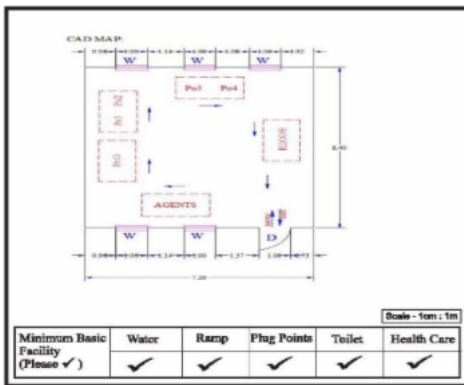

கையொப்பம்

Nazri Naksha

Google Map View

Polling Station Building Front View

Polling Station Front View

Cad View

Key MAP View

சட்டமன்றத் தொகுதியின் எண் மற்றும் பெயர் : 189-மதுரை (கிழக்கு)
பிரிவு எண் மற்றும் பெயர் 1-மதுரை (மா) வண்டியூர் (வ.கி), நடுத்த தெரு வார்டு 40