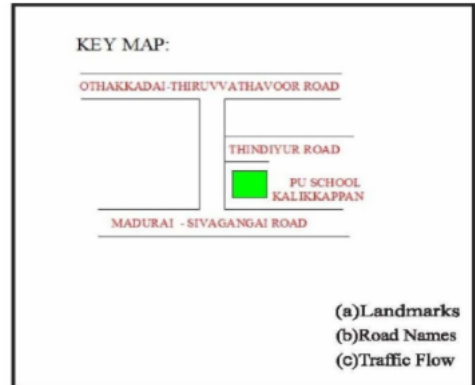

கையொப்பம்

Nazri Naksha

Google Map View

Polling Station Building Front View

Polling Station Front View

Cad View

Key MAP View

சட்டமன்றத் தொகுதியின் எண் மற்றும் பெயர் : 189-மதுரை (கிழக்கு)
பிரிவு எண் மற்றும் பெயர் 1-மதுரை (மா) வண்டியூர் (வ.கி), நடுத்த தெரு வார்டு 40