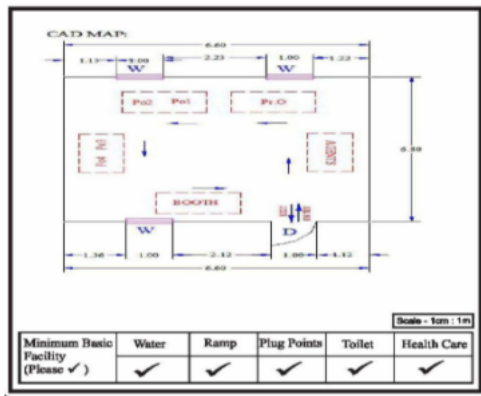

**Google Map View**

**Polling Station Building Front View**

**Polling Station Front View**

**Cad View**

**Key MAP View**

சட்டமன்றத் தொகுதியின் எண் மற்றும் பெயர் : 189-மதுரை (கிழக்கு)  
பிரிவு எண் மற்றும் பெயர் 1-மதுரை (மா) வண்டியூர் (வ.கி), மாந்தோப்பு வார்டு 40