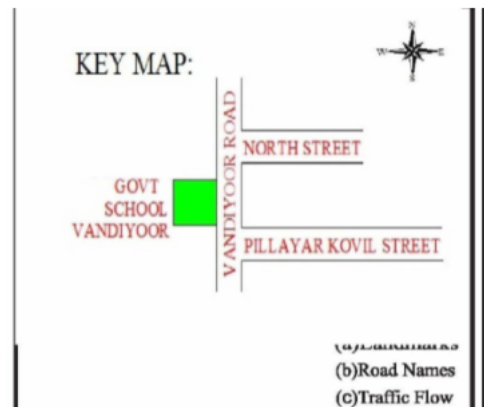

**Google Map View**

**Polling Station Building Front View**

**Polling Station Front View**

**Cad View**

**Key MAP View**

சட்டமன்றத் தொகுதியின் எண் மற்றும் பெயர் : 189-மதுரை (கிழக்கு)  
பிரிவு எண் மற்றும் பெயர் 1-மதுரை (மா) வண்டியூர் (வ.கி), மாந்தோப்பு வார்டு 40