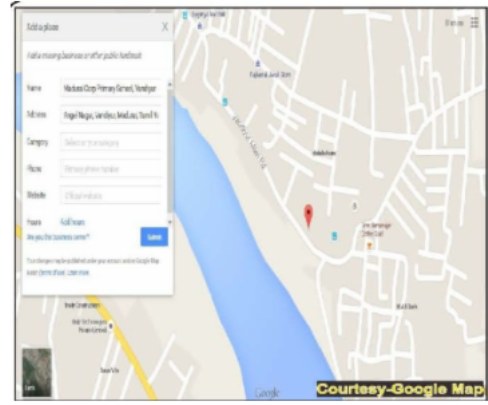

3. வாக்குச் சாவடியின் விவரங்கள்

<p>வாக்குச் சாவடியின் எண் மற்றும் பெயர் :</p> <p>327 - மதுரை மாநகராட்சி ஆரம்பப் பள்ளி, புதிய கட்டிடம் கிழக்கு பக்கம் வண்டியூர் - 625020</p> <p>வாக்குச் சாவடியின் முகவரி :</p> <p>மதுரை மாநகராட்சி தொடக்கப் பள்ளி, வண்டியூர், 625020</p>	<p>வாக்குச் சாவடியின் வகைப்பாடு (ஆண்/பெண்/பொது)</p>	
	<p>துணை வாக்குச் சாவடிகளின் எண்ணிக்கை :</p>	0

4. வாக்காளர்களின் எண்ணிக்கை

தொடங்கும் வரிசை எண்	முடியும் வரிசை எண்.	நிகர வாக்காளர்களின் எண்ணிக்கை			
		ஆண்	பெண்	மூன்றாம் பாலினம்	மொத்தம்
1	964	449	503	0	952

கையொப்பம்

Nazri Naksha

Google Map View

Polling Station Building Front View