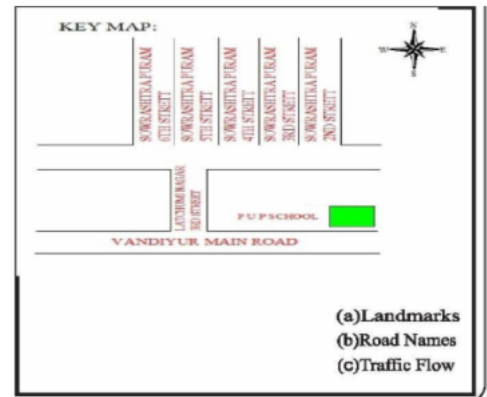

Google Map View

Polling Station Building Front View

Polling Station Front View

Cad View

Key MAP View

1 பெயர் : ராமர் தந்தை பெயர்: தன்னான் வீட்டு எண் : 1E வயது : 54 பாலினம் : ஆண் Photo is available	SOL1421577	2 பெயர் : பாண்டிசெல்வி தந்தை பெயர்: முத்தையா வீட்டு எண் : 1E வயது : 32 பாலினம் : பெண் Photo is available	SOL1095215	3 பெயர் : முத்துபாலன் தந்தை பெயர்: ராமர் வீட்டு எண் : 1E வயது : 30 பாலினம் : ஆண் Photo is available	SOL1421627
4 பெயர் : குமரன் தந்தை பெயர்: சாந்தாராம் வீட்டு எண் : 2-109 வயது : 37 பாலினம் : ஆண் Photo is available	SOL1523406	5 பெயர் : கேசவன் தந்தை பெயர்: முருகன் வீட்டு எண் : 2/398 வயது : 51 பாலினம் : ஆண் Photo is available	SBW0394189	6 பெயர் : டெல்சுமி கணவர் பெயர்: கேசவன் வீட்டு எண் : 2 / 398 வயது : 40 பாலினம் : பெண் Photo is available	SOL3110004
7 பெயர் : ராகவி தந்தை பெயர்: கேசவன் வீட்டு எண் : 2 / 398 வயது : 21 பாலினம் : பெண் Photo is available	SOL3109964	8 பெயர் : பிரனாஜ் பவாஜிர் தந்தை பெயர்: முகமது இக்பால் வீட்டு எண் : 2/830 வயது : 29 பாலினம் : ஆண் Photo is available	SOL2029148	9 பெயர் : லுமா கணவர் பெயர்: மீனாட்சி சுந்தரம் வீட்டு எண் : 2-849 வயது : 44 பாலினம் : பெண் Photo is available	SOL0752758
10 பெயர் : சபிதா மோகன் தந்தை பெயர்: மோகன் ஏம் வீட்டு எண் : 2/850 வயது : 35 பாலினம் : பெண் Photo is available	SOL2986545	11 பெயர் : கௌசிக் கார்த்திகேயன் தந்தை பெயர்: கார்த்திகேயன் வீட்டு எண் : 2/856 வயது : 25 பாலினம் : ஆண் Photo is available	SOL2706844	12 பெயர் : ராணி தந்தை பெயர்: தாமோதரன் வீட்டு எண் : 2-858 வயது : 28 பாலினம் : பெண் Photo is available	SOL1786649
13 பெயர் : சரவணன் தந்தை பெயர்: தேவேந்திரன் வீட்டு எண் : 2-859 வயது : 46 பாலினம் : ஆண் Photo is available	SOL0753178	14 பெயர் : மகாலட்சுமி தந்தை பெயர்: பிரகாஷ் வீட்டு எண் : 3/40 வயது : 25 பாலினம் : பெண் Photo is available	SOL2689487	15 பெயர் : அஸ்வினி தந்தை பெயர்: ரவிச்சந்திரன் வீட்டு எண் : 3-259 வயது : 30 பாலினம் : பெண் Photo is available	SOL1421536
16 பெயர் : சீனிவாசன் தந்தை பெயர்: ரமேஷ் வீட்டு எண் : 3/260 வயது : 28 பாலினம் : ஆண் Photo is available	SOL2060226	17 பெயர் : புதுராஜா தந்தை பெயர்: ராசு வீட்டு எண் : 4 வயது : 49 பாலினம் : ஆண் Photo is available	FFT7890965	18 பெயர் : ஜெகன் தந்தை பெயர்: மூக்கன் வீட்டு எண் : 4-1 வயது : 46 பாலினம் : ஆண் Photo is available	SOL1701705
19 பெயர் : ம் முத்துபாண்டி தந்தை பெயர்: மூக்கன் வீட்டு எண் : 4-1 வயது : 41 பாலினம் : ஆண் Photo is available	FFT6244404	20 பெயர் : ஆனந்தி கணவர் பெயர்: பாண்டி வீட்டு எண் : 4-1 வயது : 40 பாலினம் : பெண் Photo is available	FFT6245278	21 பெயர் : ம் சரண்யா தந்தை பெயர்: முத்துபாண்டி ம் வீட்டு எண் : 4/1 வயது : 22 பாலினம் : பெண் Photo is available	SOL3093911
22 பெயர் : ராஜேந்திரன் தந்தை பெயர்: முத்துக்காமாட்சி வீட்டு எண் : 4-2 வயது : 59 பாலினம் : ஆண் Photo is available	SOL2531481	23 பெயர் : தங்கமாரியம்மாள் தந்தை பெயர்: முத்துக்காமாட்சி வீட்டு எண் : 4-2 வயது : 57 பாலினம் : பெண் Photo is available	FFT6244651	24 பெயர் : ஸ்ரீதேவி தந்தை பெயர்: ராஜேந்திரன் வீட்டு எண் : 4-2 வயது : 29 பாலினம் : பெண் Photo is available	SOL1874981
25 பெயர் : ராசுத்தேவர் தந்தை பெயர்: சின்னு வீட்டு எண் : 4-3 வயது : 67 பாலினம் : ஆண் Photo is available	FFT6245096	26 பெயர் : அய்யம்மாள் கணவர் பெயர்: ராசுத்தேவர் வீட்டு எண் : 4-3 வயது : 62 பாலினம் : பெண் Photo is available	FFT6246375	27 பெயர் : சிங்கராஜ் தந்தை பெயர்: மாயாண்டி வீட்டு எண் : 4/3 வயது : 59 பாலினம் : ஆண் Photo is available	SOL2927747
28 பெயர் : அம்சவள்ளி கணவர் பெயர்: சிங்கராஜ் வீட்டு எண் : 4/3 வயது : 57 பாலினம் : பெண் Photo is available	SOL2927754	29 பெயர் : ராஜேந்திரன் தந்தை பெயர்: மலைச்சாமி வீட்டு எண் : 4-3 வயது : 52 பாலினம் : ஆண் Photo is available	SOL1786748	30 பெயர் : அம்பிகா கணவர் பெயர்: புதுராஜா வீட்டு எண் : 4-3 வயது : 44 பாலினம் : பெண் Photo is available	SOL0257618