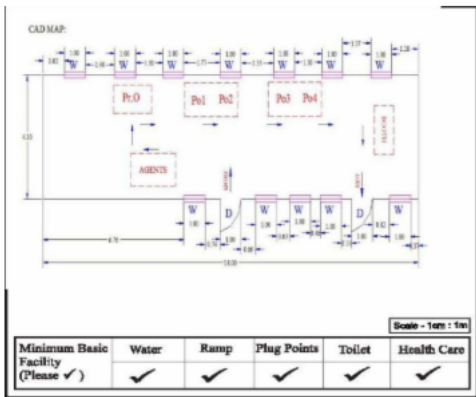

Google Map View

Polling Station Building Front View

Polling Station Front View

Cad View

Key MAP View

1 பெயர் : ராமர் தந்தை பெயர்: தன்னான் வீட்டு எண் : 1E வயது : 54 பாலினம் : ஆண் Photo is available	SOL1421577	2 பெயர் : பாண்டிசெல்வி தந்தை பெயர்: முத்தையா வீட்டு எண் : 1E வயது : 32 பாலினம் : பெண் Photo is available	SOL1095215	3 பெயர் : முத்துபாலன் தந்தை பெயர்: ராமர் வீட்டு எண் : 1E வயது : 30 பாலினம் : ஆண் Photo is available	SOL1421627
4 பெயர் : குமரன் தந்தை பெயர்: சாந்தாராம் வீட்டு எண் : 2-109 வயது : 37 பாலினம் : ஆண் Photo is available	SOL1523406	5 பெயர் : கேசவன் தந்தை பெயர்: முருகன் வீட்டு எண் : 2/398 வயது : 51 பாலினம் : ஆண் Photo is available	SBW0394189	6 பெயர் : டெல்சுமி கணவர் பெயர்: கேசவன் வீட்டு எண் : 2 / 398 வயது : 40 பாலினம் : பெண் Photo is available	SOL3110004
7 பெயர் : ராகவி தந்தை பெயர்: கேசவன் வீட்டு எண் : 2 / 398 வயது : 21 பாலினம் : பெண் Photo is available	SOL3109964	8 பெயர் : பிரனாஜ் பவாஜிர் தந்தை பெயர்: முகமது இக்பால் வீட்டு எண் : 2/830 வயது : 29 பாலினம் : ஆண் Photo is available	SOL2029148	9 பெயர் : லுமா கணவர் பெயர்: மீனாட்சி சுந்தரம் வீட்டு எண் : 2-849 வயது : 44 பாலினம் : பெண் Photo is available	SOL0752758
10 பெயர் : சபிதா மோகன் தந்தை பெயர்: மோகன் ஏம் வீட்டு எண் : 2/850 வயது : 35 பாலினம் : பெண் Photo is available	SOL2986545	11 பெயர் : கௌசிக் கார்த்திகேயன் தந்தை பெயர்: கார்த்திகேயன் வீட்டு எண் : 2/856 வயது : 25 பாலினம் : ஆண் Photo is available	SOL2706844	12 பெயர் : ராணி தந்தை பெயர்: தாமோதரன் வீட்டு எண் : 2-858 வயது : 28 பாலினம் : பெண் Photo is available	SOL1786649
13 பெயர் : சரவணன் தந்தை பெயர்: தேவேந்திரன் வீட்டு எண் : 2-859 வயது : 46 பாலினம் : ஆண் Photo is available	SOL0753178	14 பெயர் : மகாலட்சுமி தந்தை பெயர்: பிரகாஷ் வீட்டு எண் : 3/40 வயது : 25 பாலினம் : பெண் Photo is available	SOL2689487	15 பெயர் : அஸ்வினி தந்தை பெயர்: ரவிச்சந்திரன் வீட்டு எண் : 3-259 வயது : 30 பாலினம் : பெண் Photo is available	SOL1421536
16 பெயர் : சீனிவாசன் தந்தை பெயர்: ரமேஷ் வீட்டு எண் : 3/260 வயது : 28 பாலினம் : ஆண் Photo is available	SOL2060226	17 பெயர் : புதுராஜா தந்தை பெயர்: ராசு வீட்டு எண் : 4 வயது : 49 பாலினம் : ஆண் Photo is available	FFT7890965	18 பெயர் : ஜெகன் தந்தை பெயர்: மூக்கன் வீட்டு எண் : 4-1 வயது : 46 பாலினம் : ஆண் Photo is available	SOL1701705
19 பெயர் : ம் முத்துபாண்டி தந்தை பெயர்: மூக்கன் வீட்டு எண் : 4-1 வயது : 41 பாலினம் : ஆண் Photo is available	FFT6244404	20 பெயர் : ஆனந்தி கணவர் பெயர்: பாண்டி வீட்டு எண் : 4-1 வயது : 40 பாலினம் : பெண் Photo is available	FFT6245278	21 பெயர் : ம் சரண்யா தந்தை பெயர்: முத்துபாண்டி ம் வீட்டு எண் : 4/1 வயது : 22 பாலினம் : பெண் Photo is available	SOL3093911
22 பெயர் : ராஜேந்திரன் தந்தை பெயர்: முத்துக்காமாட்சி வீட்டு எண் : 4-2 வயது : 59 பாலினம் : ஆண் Photo is available	SOL2531481	23 பெயர் : தங்கமாரியம்மாள் தந்தை பெயர்: முத்துக்காமாட்சி வீட்டு எண் : 4-2 வயது : 57 பாலினம் : பெண் Photo is available	FFT6244651	24 பெயர் : ஸ்ரீதேவி தந்தை பெயர்: ராஜேந்திரன் வீட்டு எண் : 4-2 வயது : 29 பாலினம் : பெண் Photo is available	SOL1874981
25 பெயர் : ராசுத்தேவர் தந்தை பெயர்: சின்னு வீட்டு எண் : 4-3 வயது : 67 பாலினம் : ஆண் Photo is available	FFT6245096	26 பெயர் : அய்யம்மாள் கணவர் பெயர்: ராசுத்தேவர் வீட்டு எண் : 4-3 வயது : 62 பாலினம் : பெண் Photo is available	FFT6246375	27 பெயர் : சிங்கராஜ் தந்தை பெயர்: மாயாண்டி வீட்டு எண் : 4/3 வயது : 59 பாலினம் : ஆண் Photo is available	SOL2927747
28 பெயர் : அம்சவள்ளி கணவர் பெயர்: சிங்கராஜ் வீட்டு எண் : 4/3 வயது : 57 பாலினம் : பெண் Photo is available	SOL2927754	29 பெயர் : ராஜேந்திரன் தந்தை பெயர்: மலைச்சாமி வீட்டு எண் : 4-3 வயது : 52 பாலினம் : ஆண் Photo is available	SOL1786748	30 பெயர் : அம்பிகா கணவர் பெயர்: புதுராஜா வீட்டு எண் : 4-3 வயது : 44 பாலினம் : பெண் Photo is available	SOL0257618