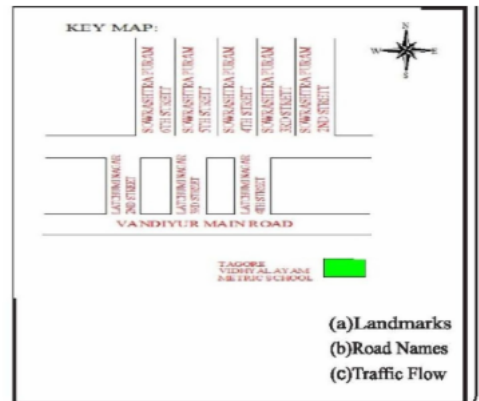

Cad View

Key MAP View