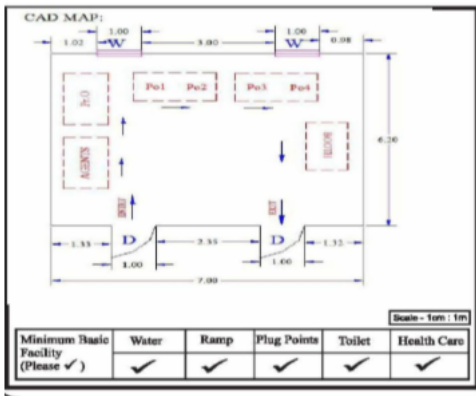

Google Map View

Polling Station Building Front View

Polling Station Front View

Cad View

Key MAP View

1 பெயர் : கற்பகம் தந்தை பெயர்: சுந்தராஜ் வீட்டு எண் : 1 வயது : 38 பாலினம் : பெண்	SOL0753012 Photo is available	2 பெயர் : சின்னம்மாள் கணவர் பெயர்: பாண்டி வீட்டு எண் : 1e வயது : 83 பாலினம் : பெண்	SOL0753947 Photo is available	3 பெயர் : ஆறுமுகம் தந்தை பெயர்: முத்தழகுஅம்பலம் வீட்டு எண் : 1e வயது : 63 பாலினம் : ஆண்	SOL0753962 Photo is available
4 பெயர் : சுப்பிரமணி தாயின் பெயர்: சின்னம்மாள் வீட்டு எண் : 1e வயது : 60 பாலினம் : ஆண்	SOL0753905 Photo is available	5 பெயர் : சகிலா கணவர் பெயர்: சுரேஷ் வீட்டு எண் : 1E வயது : 46 பாலினம் : பெண்	SOL0753830 Photo is available	6 பெயர் : கருப்புசாமி தந்தை பெயர்: சுப்ரமணியன் சேர்வை வீட்டு எண் : 1E வயது : 44 பாலினம் : ஆண்	SOL0753822 Photo is available
# 7 பெயர் : பாலாஜி பாபு தொ ர தந்தை பெயர்: ரவிபாபு வீட்டு எண் : 1E வயது : 44 பாலினம் : ஆண்	SOL1094937 Photo is available	# 8 பெயர் : ரூபாவதி தொ பா கணவர் பெயர்: பாலாஜிபாபு வீட்டு எண் : 1E வயது : 41 பாலினம் : பெண்	SOL1094895 Photo is available	9 பெயர் : ராம்குமார் தந்தை பெயர்: கல்லாணை வீட்டு எண் : 1E வயது : 33 பாலினம் : ஆண்	SOL1095074 Photo is available
10 பெயர் : வெங்கடேஷ் தந்தை பெயர்: ரவிந்திரன் வீட்டு எண் : 1E வயது : 33 பாலினம் : ஆண்	SOL1626837 Photo is available	11 பெயர் : பழனிச்சாமி தந்தை பெயர்: முருகன் வீட்டு எண் : 2-234 வயது : 52 பாலினம் : ஆண்	SOL0752857 Photo is available	12 பெயர் : கமலி தந்தை பெயர்: கண்ணன் கண்ணன் வீட்டு எண் : 4/29 வயது : 25 பாலினம் : பெண்	SOL2844728 Photo is available
#2 13 பெயர் : ராஜவிஷ்ணு ஜெ சு தந்தை பெயர்: ஜே ர சுந்தர் வீட்டு எண் : 4/133 வயது : 27 பாலினம் : ஆண்	SOL1985209 Photo is available	14 பெயர் : தாமோதரன் தந்தை பெயர்: சுப்பிரமணியன் வீட்டு எண் : 4-128 வயது : 58 பாலினம் : ஆண்	SOL1095033 Photo is available	15 பெயர் : ஜெயந்தி கணவர் பெயர்: சகாதேவன் வீட்டு எண் : 4-128 வயது : 55 பாலினம் : பெண்	SOL1956598 Photo is available
16 பெயர் : லதா கணவர் பெயர்: தாமோதரன் வீட்டு எண் : 4-128 வயது : 48 பாலினம் : பெண்	SOL1787233 Photo is available	17 பெயர் : விக்கேஷ்வரி தாயின் பெயர்: சபிதா வீட்டு எண் : 4/128 வயது : 36 பாலினம் : பெண்	AUO0414821 Photo is available	18 பெயர் : தர்ஷா தாயின் பெயர்: லதா வீட்டு எண் : 4/128 வயது : 24 பாலினம் : பெண்	SOL2654143 Photo is available
19 பெயர் : சாந்தி மா தா தாயின் பெயர்: லதா வீட்டு எண் : 4/128 வயது : 20 பாலினம் : பெண்	SOL3204542 Photo is available	20 பெயர் : ஜோதிமணி கணவர் பெயர்: சுதர்ஸன் வீட்டு எண் : 4-129 வயது : 68 பாலினம் : பெண்	SOL0842401 Photo is available	21 பெயர் : ஜானகிராம் தந்தை பெயர்: மாதவன் வீட்டு எண் : 4-129 வயது : 60 பாலினம் : ஆண்	SOL2505626 Photo is available
22 பெயர் : ரூபாவதி கணவர் பெயர்: ஜானகிராம் வீட்டு எண் : 4-129 வயது : 53 பாலினம் : பெண்	SOL1956606 Photo is available	23 பெயர் : ராஜன் தந்தை பெயர்: முத்து கிருஷ்ணன் வீட்டு எண் : 4-129 வயது : 52 பாலினம் : ஆண்	SOL0842476 Photo is available	24 பெயர் : உமா தேவி கணவர் பெயர்: ராஜன் வீட்டு எண் : 4-129 வயது : 48 பாலினம் : பெண்	SOL0842344 Photo is available
25 பெயர் : குமரன் தந்தை பெயர்: ராமலிங்கம் வீட்டு எண் : 4-129 வயது : 45 பாலினம் : ஆண்	SOL1226323 Photo is available	26 பெயர் : சீனிவாசன் தந்தை பெயர்: ராஜேந்தரன் வீட்டு எண் : 4-129 வயது : 37 பாலினம் : ஆண்	SOL1267269 Photo is available	27 பெயர் : ஜோதி தந்தை பெயர்: ராஜேந்திரன் வீட்டு எண் : 4-129 வயது : 30 பாலினம் : ஆண்	SOL1787399 Photo is available
28 பெயர் : கௌசல்யா ராஜன் தந்தை பெயர்: ராஜன் முத்து கிருஷ்ணன் வீட்டு எண் : 4/129 வயது : 23 பாலினம் : பெண்	SOL2875169 Photo is available	29 பெயர் : சந்திரா கணவர் பெயர்: ஜெயராாம் வீட்டு எண் : 4-129-1 வயது : 80 பாலினம் : பெண்	SOL2505634 Photo is available	30 பெயர் : ரமேஸ் தந்தை பெயர்: ஜெயராாம் வீட்டு எண் : 4-129-1 வயது : 54 பாலினம் : ஆண்	SOL2505642 Photo is available