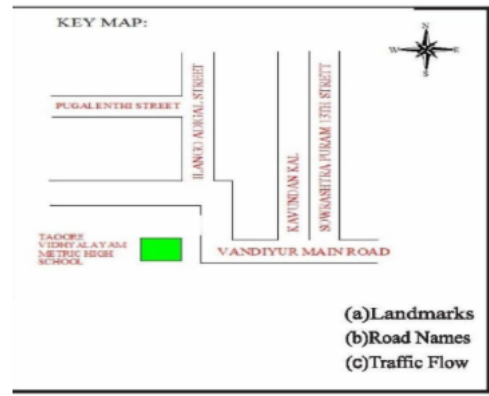

Google Map View

Polling Station Building Front View

Polling Station Front View

Cad View

Key MAP View

1 பெயர் : சினேகா கணவர் பெயர் : சதீஷ்வரன் வீட்டு எண் : 1/5பீ வயது : 22 பாலினம் : பெண் Photo is available	SOL2952349	2 பெயர் : வச்சலா கணவர் பெயர் : ஜவஹர் வீட்டு எண் : 1E வயது : 49 பாலினம் : பெண் Photo is available	SOL0919290	3 பெயர் : புவனேஸ்வரி கணவர் பெயர் : தினகரன் வீட்டு எண் : 2/881 வயது : 42 பாலினம் : பெண் Photo is available	FFT6241855
4 பெயர் : கோடல்வரி தந்தை பெயர் : செல்வராஜ் வீட்டு எண் : 4/177 வயது : 23 பாலினம் : பெண் Photo is available	SOL2935112	5 பெயர் : சுப்பிரமணி தந்தை பெயர் : ராமசாமி வீட்டு எண் : 4-193 வயது : 70 பாலினம் : ஆண் Photo is available	SOL1924331	6 பெயர் : கீதா கணவர் பெயர் : சுப்பிரமணி வீட்டு எண் : 4-193 வயது : 62 பாலினம் : பெண் Photo is available	SOL1924299
7 பெயர் : அஷ்வின் தந்தை பெயர் : தங்கமணி வீட்டு எண் : 4/217 வயது : 28 பாலினம் : ஆண் Photo is available	SOL2032654	8 பெயர் : பரக்கத் நிஷா கணவர் பெயர் : சுல்தான் அலாவுதீன் வீட்டு எண் : 4/237 வயது : 32 பாலினம் : பெண் Photo is available	SOL2110674	9 பெயர் : சரளா தொ சே கணவர் பெயர் : சேதுராமன் வீட்டு எண் : 4/240 வயது : 55 பாலினம் : பெண் Photo is available	SOL3139540
10 பெயர் : சரவணன் தந்தை பெயர் : முத்தையா வீட்டு எண் : 4-240 வயது : 54 பாலினம் : ஆண் Photo is available	SOL0842823	11 பெயர் : அஞ்சுகதாய் கணவர் பெயர் : சரவணன் வீட்டு எண் : 4-240 வயது : 46 பாலினம் : பெண் Photo is available	SOL0842815	12 பெயர் : மதுமிதா சீனிவாசன் தந்தை பெயர் : சீனிவாசன் வீட்டு எண் : 4/242 வயது : 20 பாலினம் : பெண் Photo is available	SOL3164266
13 பெயர் : ஜோதி கணவர் பெயர் : அசோக்குமார் வீட்டு எண் : 4-250 வயது : 50 பாலினம் : பெண் Photo is available	SOL0169425	14 பெயர் : அருண் குமார் தாயின் பெயர் : ஜோதி வீட்டு எண் : 4/250 வயது : 24 பாலினம் : ஆண் Photo is available	SOL2719334	15 பெயர் : சந்திய ஜெ அ தாயின் பெயர் : ஜெ அ வீட்டு எண் : 4/250 வயது : 22 பாலினம் : பெண் Photo is available	SOL3140886
16 பெயர் : யோகேஸ்வரி தந்தை பெயர் : வழிவிட்டான் வீட்டு எண் : 4/253 வயது : 23 பாலினம் : பெண் Photo is available	SOL2930204	17 பெயர் : வசந்தராஜன் தந்தை பெயர் : நாகராஜன் வீட்டு எண் : 4/254 வயது : 25 பாலினம் : ஆண் Photo is available	SOL2078566	18 பெயர் : அரவிந்த் ராஜன் தந்தை பெயர் : நாகராஜன் வீட்டு எண் : 4/254 வயது : 24 பாலினம் : ஆண் Photo is available	SOL2719367
# 19 பெயர் : அக்னிராஜ்கமல் மு தாயின் பெயர் : முருகன் வீட்டு எண் : 4-255 வயது : 38 பாலினம் : ஆண் Photo is available	SOL0258467	20 பெயர் : ராம்தாஸ் தந்தை பெயர் : ராமச்சாரி வீட்டு எண் : 4-259 வயது : 65 பாலினம் : ஆண் Photo is available	SOL1787852	21 பெயர் : கெங்கா ச ரா கணவர் பெயர் : ராம்தாஸ் ச ரா வீட்டு எண் : 4-259 வயது : 64 பாலினம் : பெண் Photo is available	SOL1788009
22 பெயர் : மணிகண்டன் தந்தை பெயர் : ஆத்மாராவ் வீட்டு எண் : 4-259 வயது : 48 பாலினம் : ஆண் Photo is available	SOL1422799	23 பெயர் : பத்மாவதி கணவர் பெயர் : ராஜேந்திரன் வீட்டு எண் : 4-261 வயது : 65 பாலினம் : பெண் Photo is available	SOL1096817	24 பெயர் : குபேந்திரன் தந்தை பெயர் : சுப்ரமணியன் வீட்டு எண் : 4-261 வயது : 58 பாலினம் : ஆண் Photo is available	SOL1787753
25 பெயர் : லெட்சுமி கணவர் பெயர் : குபேந்திரன் வீட்டு எண் : 4-261 வயது : 52 பாலினம் : பெண் Photo is available	SOL0843029	26 பெயர் : ஜெகன் தந்தை பெயர் : லோகநாதன் வீட்டு எண் : 4-261 வயது : 33 பாலினம் : ஆண் Photo is available	SOL0842989	27 பெயர் : சுகந்தி தந்தை பெயர் : குபேந்திரன் வீட்டு எண் : 4-261 வயது : 29 பாலினம் : பெண் Photo is available	SOL1848498
28 பெயர் : பரணி குமார் தந்தை பெயர் : ராஜேந்திரன் வீட்டு எண் : 4/261 வயது : 23 பாலினம் : ஆண் Photo is available	SOL2930311	29 பெயர் : ஸ்ரீதேவி திமுகொண்டா கணவர் பெயர் : சிவகுமார் திமுகொண்டா வீட்டு எண் : 4-263 வயது : 34 பாலினம் : பெண் Photo is available	SOL1924257	30 பெயர் : லலிதா கணவர் பெயர் : ஜெகன்நாதன் வீட்டு எண் : 4-264 வயது : 58 பாலினம் : பெண் Photo is available	SOL0169417