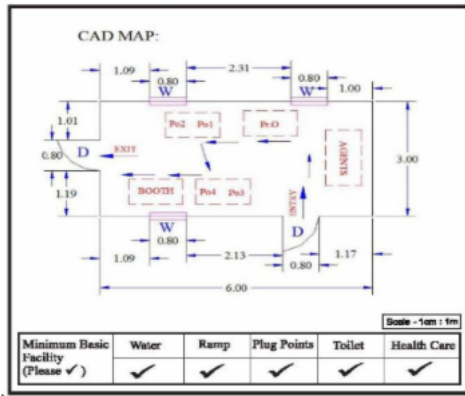

Google Map View

Polling Station Building Front View

Polling Station Front View

Cad View

Key MAP View

1 பெயர் : சினேகா கணவர் பெயர் : சதீஷ்வரன் வீட்டு எண் : 1/5பீ வயது : 22 பாலினம் : பெண் Photo is available	SOL2952349	2 பெயர் : வச்சலா கணவர் பெயர் : ஜவஹர் வீட்டு எண் : 1E வயது : 49 பாலினம் : பெண் Photo is available	SOL0919290	3 பெயர் : புவனேஸ்வரி கணவர் பெயர் : தினகரன் வீட்டு எண் : 2/881 வயது : 42 பாலினம் : பெண் Photo is available	FFT6241855
4 பெயர் : கோடல்வரி தந்தை பெயர் : செல்வராஜ் வீட்டு எண் : 4/177 வயது : 23 பாலினம் : பெண் Photo is available	SOL2935112	5 பெயர் : சுப்பிரமணி தந்தை பெயர் : ராமசாமி வீட்டு எண் : 4-193 வயது : 70 பாலினம் : ஆண் Photo is available	SOL1924331	6 பெயர் : கீதா கணவர் பெயர் : சுப்பிரமணி வீட்டு எண் : 4-193 வயது : 62 பாலினம் : பெண் Photo is available	SOL1924299
7 பெயர் : அஷ்வின் தந்தை பெயர் : தங்கமணி வீட்டு எண் : 4/217 வயது : 28 பாலினம் : ஆண் Photo is available	SOL2032654	8 பெயர் : பரக்கத் நிஷா கணவர் பெயர் : சுல்தான் அலாவுதீன் வீட்டு எண் : 4/237 வயது : 32 பாலினம் : பெண் Photo is available	SOL2110674	9 பெயர் : சரளா தொ சே கணவர் பெயர் : சேதுராமன் வீட்டு எண் : 4/240 வயது : 55 பாலினம் : பெண் Photo is available	SOL3139540
10 பெயர் : சரவணன் தந்தை பெயர் : முத்தையா வீட்டு எண் : 4-240 வயது : 54 பாலினம் : ஆண் Photo is available	SOL0842823	11 பெயர் : அஞ்சுகதாய் கணவர் பெயர் : சரவணன் வீட்டு எண் : 4-240 வயது : 46 பாலினம் : பெண் Photo is available	SOL0842815	12 பெயர் : மதுமிதா சீனிவாசன் தந்தை பெயர் : சீனிவாசன் வீட்டு எண் : 4/242 வயது : 20 பாலினம் : பெண் Photo is available	SOL3164266
13 பெயர் : ஜோதி கணவர் பெயர் : அசோக்குமார் வீட்டு எண் : 4-250 வயது : 50 பாலினம் : பெண் Photo is available	SOL0169425	14 பெயர் : அருண் குமார் தாயின் பெயர் : ஜோதி வீட்டு எண் : 4/250 வயது : 24 பாலினம் : ஆண் Photo is available	SOL2719334	15 பெயர் : சந்திய ஜெ அ தாயின் பெயர் : ஜெ அ வீட்டு எண் : 4/250 வயது : 22 பாலினம் : பெண் Photo is available	SOL3140886
16 பெயர் : யோகேஸ்வரி தந்தை பெயர் : வழிவிட்டான் வீட்டு எண் : 4/253 வயது : 23 பாலினம் : பெண் Photo is available	SOL2930204	17 பெயர் : வசந்தராஜன் தந்தை பெயர் : நாகராஜன் வீட்டு எண் : 4/254 வயது : 25 பாலினம் : ஆண் Photo is available	SOL2078566	18 பெயர் : அரவிந்த் ராஜன் தந்தை பெயர் : நாகராஜன் வீட்டு எண் : 4/254 வயது : 24 பாலினம் : ஆண் Photo is available	SOL2719367
# 19 பெயர் : அக்னிராஜ்கமல் மு தாயின் பெயர் : முருகன் வீட்டு எண் : 4-255 வயது : 38 பாலினம் : ஆண் Photo is available	SOL0258467	20 பெயர் : ராம்தாஸ் தந்தை பெயர் : ராமச்சாரி வீட்டு எண் : 4-259 வயது : 65 பாலினம் : ஆண் Photo is available	SOL1787852	21 பெயர் : கெங்கா ச ரா கணவர் பெயர் : ராம்தாஸ் ச ரா வீட்டு எண் : 4-259 வயது : 64 பாலினம் : பெண் Photo is available	SOL1788009
22 பெயர் : மணிகண்டன் தந்தை பெயர் : ஆத்மாராவ் வீட்டு எண் : 4-259 வயது : 48 பாலினம் : ஆண் Photo is available	SOL1422799	23 பெயர் : பத்மாவதி கணவர் பெயர் : ராஜேந்திரன் வீட்டு எண் : 4-261 வயது : 65 பாலினம் : பெண் Photo is available	SOL1096817	24 பெயர் : குபேந்திரன் தந்தை பெயர் : சுப்ரமணியன் வீட்டு எண் : 4-261 வயது : 58 பாலினம் : ஆண் Photo is available	SOL1787753
25 பெயர் : லெட்சுமி கணவர் பெயர் : குபேந்திரன் வீட்டு எண் : 4-261 வயது : 52 பாலினம் : பெண் Photo is available	SOL0843029	26 பெயர் : ஜெகன் தந்தை பெயர் : லோகநாதன் வீட்டு எண் : 4-261 வயது : 33 பாலினம் : ஆண் Photo is available	SOL0842989	27 பெயர் : சுகந்தி தந்தை பெயர் : குபேந்திரன் வீட்டு எண் : 4-261 வயது : 29 பாலினம் : பெண் Photo is available	SOL1848498
28 பெயர் : பரணி குமார் தந்தை பெயர் : ராஜேந்திரன் வீட்டு எண் : 4/261 வயது : 23 பாலினம் : ஆண் Photo is available	SOL2930311	29 பெயர் : ஸ்ரீதேவி திமுகொண்டா கணவர் பெயர் : சிவகுமார் திமுகொண்டா வீட்டு எண் : 4-263 வயது : 34 பாலினம் : பெண் Photo is available	SOL1924257	30 பெயர் : லலிதா கணவர் பெயர் : ஜெகன்நாதன் வீட்டு எண் : 4-264 வயது : 58 பாலினம் : பெண் Photo is available	SOL0169417