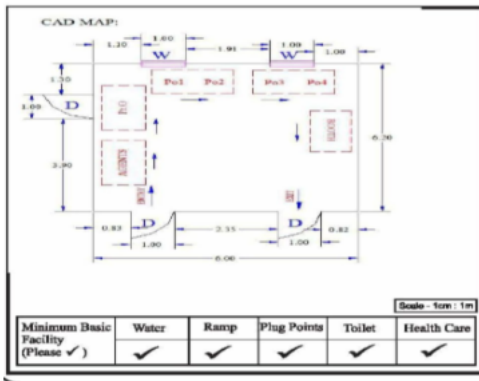

Google Map View

Polling Station Building Front View

Polling Station Front View

Cad View

Key MAP View

1 பெயர் : முருகேஸ்வரி கணவர் பெயர் : முத்தையா வீட்டு எண் : 1 வயது : 52 பாலினம் : பெண் Photo is available	SOL1788967	2 பெயர் : ரோகினி கணவர் பெயர் : கண்ணன் வீட்டு எண் : 1 வயது : 41 பாலினம் : பெண் Photo is available	SOL1788959	3 பெயர் : கண்ணன் தந்தை பெயர் : கருப்பசாமி வீட்டு எண் : 1 வயது : 41 பாலினம் : ஆண் Photo is available	SOL1789130
4 பெயர் : சையது கனி தந்தை பெயர் : பக்கிரி வீட்டு எண் : 1 வயது : 32 பாலினம் : ஆண் Photo is available	SOL1985464	5 பெயர் : கார்த்திக்ப்ரியா கணவர் பெயர் : கார்த்திக் கணவர் வீட்டு எண் : 1/1 வயது : 33 பாலினம் : பெண் Photo is available	SOL2695898	6 பெயர் : சந்தியா தந்தை பெயர் : சரவணகுமார் தந்தை வீட்டு எண் : 1/1 வயது : 27 பாலினம் : பெண் Photo is available	SOL2685576
7 பெயர் : கௌசல்யா தாயின் பெயர் : பூமாதேவி வீட்டு எண் : 1/191 வயது : 24 பாலினம் : பெண் Photo is available	SOL3017043	8 பெயர் : செல்வி முருகேஸ்வரி இ கணவர் பெயர் : இசக்கியப்பன் வீட்டு எண் : 1/691 வயது : 43 பாலினம் : பெண் Photo is available	SOL2848133	9 பெயர் : நாகராசன் தந்தை பெயர் : வெள்ளையத்தேவர் வீட்டு எண் : 1-786 வயது : 67 பாலினம் : ஆண் Photo is available	SOL1875269
10 பெயர் : முத்துநாச்சியார் கணவர் பெயர் : நாகராசன் வீட்டு எண் : 1-786 வயது : 63 பாலினம் : பெண் Photo is available	SOL1875277	11 பெயர் : முத்துராமலிங்கம் தந்தை பெயர் : நாகராசன் வீட்டு எண் : 1-786 வயது : 43 பாலினம் : ஆண் Photo is available	SOL1875285	12 பெயர் : சதிஸ் தந்தை பெயர் : நாகராசன் வீட்டு எண் : 1-786 வயது : 36 பாலினம் : ஆண் Photo is available	SOL1875293
13 பெயர் : கோட்டை முத்து கணவர் பெயர் : பாண்டி வீட்டு எண் : 1A வயது : 35 பாலினம் : பெண் Photo is available	SOL1924547	14 பெயர் : மகாலிங்கம் தந்தை பெயர் : ராகவன் வீட்டு எண் : 1E வயது : 62 பாலினம் : ஆண் Photo is available	SOL0920017	15 பெயர் : பாண்டியம்மாள் கணவர் பெயர் : ராஜி வீட்டு எண் : 1E வயது : 61 பாலினம் : பெண் Photo is available	SOL1099282
16 பெயர் : சேதுராமன் தந்தை பெயர் : சந்திரசேகரன் வீட்டு எண் : 1E வயது : 59 பாலினம் : ஆண் Photo is available	SOL1627819	# 17 பெயர் : கௌரி பாபுலால் கணவர் பெயர் : பாபுலால் வீட்டு எண் : 1E வயது : 58 பாலினம் : பெண் Photo is available	SOL1249556	18 பெயர் : ராஜ்குமார் தந்தை பெயர் : மீனாட்சி சுந்தரம் வீட்டு எண் : 1E வயது : 57 பாலினம் : ஆண் Photo is available	SOL0843474
19 பெயர் : பேச்சி கணவர் பெயர் : அய்யனார் வீட்டு எண் : 1E வயது : 55 பாலினம் : பெண் Photo is available	SOL1099308	S 20 பெயர் : சாந்தி செ கணவர் பெயர் : செந்திரபாண்டியன் ம வீட்டு எண் : 1E வயது : 55 பாலினம் : பெண் Photo is available	SOL1837921	21 பெயர் : மாரிஸ்வரி கணவர் பெயர் : ராஜா வீட்டு எண் : 1E வயது : 52 பாலினம் : பெண் Photo is available	SOL0258871
22 பெயர் : ரூலா கணவர் பெயர் : சேதுராமன் வீட்டு எண் : 1E வயது : 51 பாலினம் : பெண் Photo is available	SOL1627926	23 பெயர் : செல்வ கணேசன் தந்தை பெயர் : ஆறுமுகம் வீட்டு எண் : 1E வயது : 50 பாலினம் : ஆண் Photo is available	SOL1098730	24 பெயர் : ஹரிகிருஷ்ணன் தந்தை பெயர் : தியாகமூர்த்தி வீட்டு எண் : 1E வயது : 49 பாலினம் : ஆண் Photo is available	SOL1424639
25 பெயர் : முருகேஷ்வரி மு கணவர் பெயர் : முருகன் ச வீட்டு எண் : 1E வயது : 44 பாலினம் : பெண் Photo is available	SOL1837913	26 பெயர் : சக்திமாய் கணவர் பெயர் : முருகன் வீட்டு எண் : 1e வயது : 40 பாலினம் : பெண் Photo is available	SOL0755280	27 பெயர் : புஷ்பவள்ளி கணவர் பெயர் : காபிரியேல்பாக்கியராஜ் வீட்டு எண் : 1e வயது : 40 பாலினம் : பெண் Photo is available	SOL1423946
28 பெயர் : பஞ்சு தந்தை பெயர் : நடுக்காட்டான் வீட்டு எண் : 1E வயது : 35 பாலினம் : பெண் Photo is available	SOL0843458	29 பெயர் : கன்னிமாரி கணவர் பெயர் : முருகேசன் வீட்டு எண் : 1e வயது : 35 பாலினம் : பெண் Photo is available	SOL0755173	30 பெயர் : நதியா கணவர் பெயர் : செந்தில்குமார் வீட்டு எண் : 1E வயது : 32 பாலினம் : பெண் Photo is available	SOL1098607