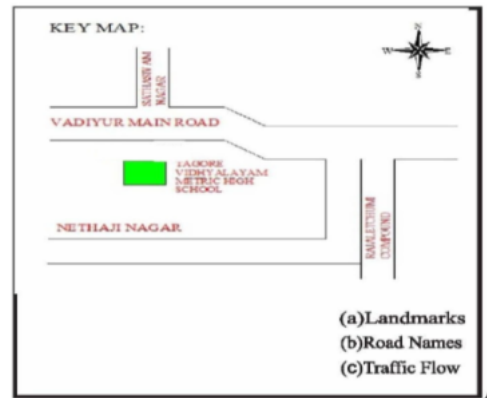

Cad View

Key MAP View