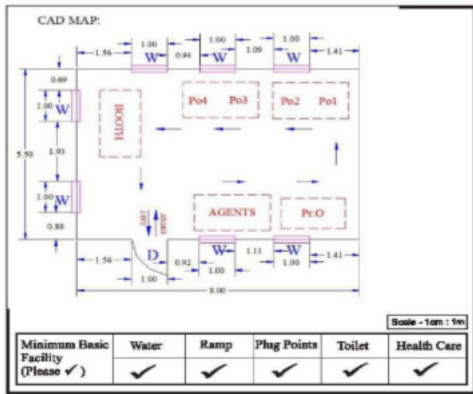

Cad View

Key MAP View