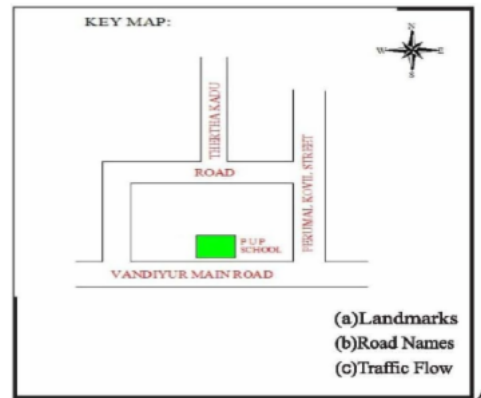

Cad View

Key MAP View