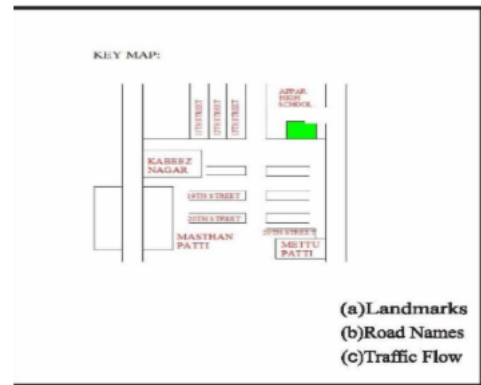

Key MAP View