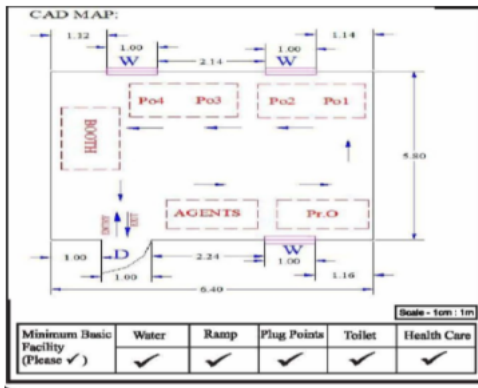

Google Map View

Polling Station Building Front View

Polling Station Front View

Cad View

Key MAP View

1 பெயர் : சந்திர போஸ் தந்தை பெயர்: சேதுராமன் சேதுராமன் வீட்டு எண் : 0 வயது : 25 பாலினம் : ஆண் Photo is available	SOL2622637	2 பெயர் : முத்தையா தந்தை பெயர்: பாண்டி வீட்டு எண் : 1 வயது : 61 பாலினம் : ஆண் Photo is available	SOL3010451	3 பெயர் : தனம் கணவர் பெயர்: முத்தையா வீட்டு எண் : 1 வயது : 55 பாலினம் : பெண் Photo is available	SOL3010527
4 பெயர் : மகேஸ்வரி கணவர் பெயர்: சந்திரசேகர் வீட்டு எண் : 1 வயது : 37 பாலினம் : பெண் Photo is available	SOL3010337	5 பெயர் : அபிதா தந்தை பெயர்: ராசு வீட்டு எண் : 1 வயது : 21 பாலினம் : பெண் Photo is available	SOL3010550	6 பெயர் : கருப்புசாமி தாயின் பெயர்: பஞ்சு வீட்டு எண் : 1 வயது : 21 பாலினம் : ஆண் Photo is available	SOL3122579
7 பெயர் : ஹேமமாலினி கணவர் பெயர்: ரபிந்திரநாத் வீட்டு எண் : 1A வயது : 56 பாலினம் : பெண் Photo is available	SOL1925247	8 பெயர் : முருகன் தந்தை பெயர்: சமயன் வீட்டு எண் : 1A வயது : 49 பாலினம் : ஆண் Photo is available	SOL1925171	9 பெயர் : பாபி மணிவண்ணன் தந்தை பெயர்: மணிவண்ணன் வீட்டு எண் : 1A வயது : 30 பாலினம் : பெண் Photo is available	SOL1925221
10 பெயர் : ஹேமப்பிரியா தந்தை பெயர்: கருஇளஞ்சேரன் வீட்டு எண் : 1A வயது : 29 பாலினம் : பெண் Photo is available	SOL1838515	11 பெயர் : இளமி கணவர் பெயர்: மலைச்சாமி வீட்டு எண் : 1E வயது : 70 பாலினம் : பெண் Photo is available	SOL0495754	12 பெயர் : பஞ்சு கணவர் பெயர்: முனிச்சாமி வீட்டு எண் : 1E வயது : 65 பாலினம் : பெண் Photo is available	SOL1101534
13 பெயர் : பஞ்சவர்ணம் கணவர் பெயர்: லெட்சுமணன் வீட்டு எண் : 1E வயது : 61 பாலினம் : பெண் Photo is available	SOL0844647	14 பெயர் : நாராயணன் தந்தை பெயர்: பரமசிவம் வீட்டு எண் : 1E வயது : 57 பாலினம் : ஆண் Photo is available	FFT6252241	15 பெயர் : ஆனந்தி கணவர் பெயர்: கருப்பசாமி வீட்டு எண் : 1E வயது : 51 பாலினம் : பெண் Photo is available	SOL1526086
16 பெயர் : மலர்வாணி கணவர் பெயர்: மகேஸ்குமார் வீட்டு எண் : 1E வயது : 50 பாலினம் : பெண் Photo is available	SOL1427194	17 பெயர் : ராக்கு தந்தை பெயர்: முருகன் வீட்டு எண் : 1E வயது : 46 பாலினம் : பெண் Photo is available	SOL1875491	18 பெயர் : பேச்சியம்மாள் கணவர் பெயர்: பாண்டியராஜன் வீட்டு எண் : 1E வயது : 38 பாலினம் : பெண் Photo is available	SOL0845065
19 பெயர் : பிரதீபா தந்தை பெயர்: நீதிமோகன் வீட்டு எண் : 1E வயது : 37 பாலினம் : பெண் Photo is available	SOL0173047	20 பெயர் : பாண்டீஸ்வரி தந்தை பெயர்: காசிபாண்டி வீட்டு எண் : 1E வயது : 37 பாலினம் : பெண் Photo is available	SOL0844977	21 பெயர் : முருகேஷ்வரி கணவர் பெயர்: பெரியசாமி வீட்டு எண் : 1E வயது : 36 பாலினம் : பெண் Photo is available	SOL1525906
22 பெயர் : சூரியா தந்தை பெயர்: மணி வீட்டு எண் : 1E வயது : 36 பாலினம் : பெண் Photo is available	SOL0844639	23 பெயர் : நந்தினி தந்தை பெயர்: காசி பாண்டி வீட்டு எண் : 1E வயது : 35 பாலினம் : பெண் Photo is available	SOL0844589	24 பெயர் : மஞ்சளாதேவி தந்தை பெயர்: அய்யாவு வீட்டு எண் : 1E வயது : 35 பாலினம் : பெண் Photo is available	SOL0920504
25 பெயர் : மினாட்சி கணவர் பெயர்: கோபாலன் வீட்டு எண் : 1E வயது : 34 பாலினம் : பெண் Photo is available	SOL1875525	26 பெயர் : முருகானந்தம் தந்தை பெயர்: வேலு வீட்டு எண் : 1E வயது : 33 பாலினம் : ஆண் Photo is available	SOL0844621	27 பெயர் : சுகன்யா தந்தை பெயர்: காசிபாண்டி வீட்டு எண் : 1E வயது : 32 பாலினம் : பெண் Photo is available	SOL1875533
28 பெயர் : இலக்கியா மு தந்தை பெயர்: முத்துமாணிக்கவேல் இ வீட்டு எண் : 1E வயது : 29 பாலினம் : பெண் Photo is available	SOL1791573	29 பெயர் : கருப்புசாமி தந்தை பெயர்: மூக்கன் வீட்டு எண் : 2-252 வயது : 50 பாலினம் : ஆண் Photo is available	SOL1426840	30 பெயர் : சந்திர சேகர் தந்தை பெயர்: கிருஷ்ணன் வீட்டு எண் : 2/255 வயது : 39 பாலினம் : ஆண் Photo is available	SOL3010584