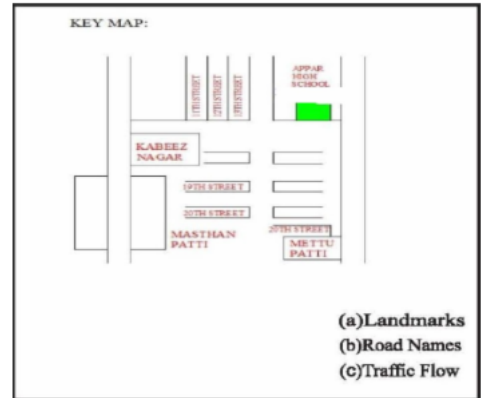

Google Map View

Polling Station Building Front View

Polling Station Front View

Cad View

Key MAP View

சட்டமன்றத் தொகுதியின் எண் மற்றும் பெயர் : 189-மதுரை (கிழக்கு)  
பிரிவு எண் மற்றும் பெயர் 1-மதுரை (மா) வண்டியூர் (வ.கி), பாரதிபுரம் 3வது தெரு வார்டு 9