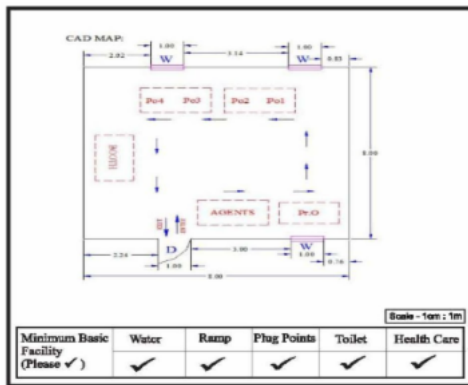

Google Map View

Polling Station Building Front View

Polling Station Front View

Cad View

Key MAP View

சட்டமன்றத் தொகுதியின் எண் மற்றும் பெயர் : 189-மதுரை (கிழக்கு)  
பிரிவு எண் மற்றும் பெயர் 1-மதுரை (மா) வண்டியூர் (வ.கி), பாரதிபுரம் 3வது தெரு வார்டு 9