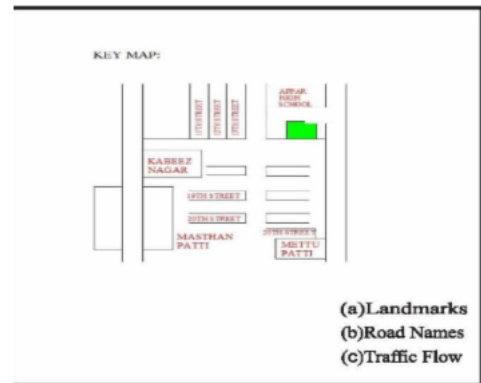

Key MAP View