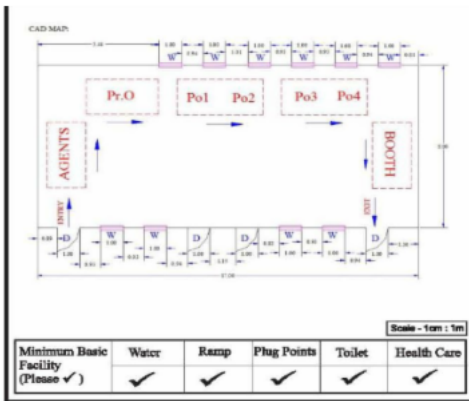

Google Map View

Polling Station Building Front View

Polling Station Front View

Cad View

Key MAP View

1 பெயர் : சரவணன் ம ச தந்தை பெயர்: மணி வீட்டு எண் : 1E வயது : 50 பாலினம் : ஆண் Photo is available	SOL1792175	2 பெயர் : சுப்பிரமணி தந்தை பெயர்: முனியாண்டி வீட்டு எண் : 1E வயது : 40 பாலினம் : ஆண் Photo is available	SOL1629484	3 பெயர் : காள்ஸ்வரி கணவர் பெயர்: சுப்பிரமணி வீட்டு எண் : 1E வயது : 36 பாலினம் : பெண் Photo is available	SOL1629492
# 4 பெயர் : பால்பாண்டி மு தந்தை பெயர்: முத்தையா வீட்டு எண் : 1E வயது : 35 பாலினம் : ஆண் Photo is available	SOL1629468	5 பெயர் : மீனா தந்தை பெயர்: கார்மேகம் வீட்டு எண் : 3 வயது : 32 பாலினம் : பெண் Photo is available	SOL1102573	6 பெயர் : கனிஷ் பாணு கணவர் பெயர்: நாசூர் ஹனிஃபா வீட்டு எண் : 5/229 வயது : 51 பாலினம் : பெண் Photo is available	SOL2654598
7 பெயர் : வளர்மதி தந்தை பெயர்: வெள்ளைச்சாமி வீட்டு எண் : 5-613-1 வயது : 32 பாலினம் : பெண் Photo is available	SOL1102516	8 பெயர் : நாசூர் ஹனிஃபா தந்தை பெயர்: அப்துல் ரஜாக் வீட்டு எண் : 5/639 வயது : 58 பாலினம் : ஆண் Photo is available	SOL2654614	9 பெயர் : பக்ருதீன் தந்தை பெயர்: அலியார் வீட்டு எண் : 5-639 வயது : 42 பாலினம் : ஆண் Photo is available	SOL0174276
10 பெயர் : அஸ்மா யாஸ்மின் தந்தை பெயர்: நாசூர் ஹனிஃபா வீட்டு எண் : 5/639 வயது : 26 பாலினம் : பெண் Photo is available	SOL2654671	11 பெயர் : துறை அரசன் தந்தை பெயர்: ஜீவானந்தம் வீட்டு எண் : 5-645 வயது : 37 பாலினம் : ஆண் Photo is available	SOL0174581	12 பெயர் : சிலம்பரசன் தந்தை பெயர்: ஜீவானந்தம் வீட்டு எண் : 5-645 வயது : 35 பாலினம் : ஆண் Photo is available	SOL0495820
13 பெயர் : ஜோதிலெட்சுமி கணவர் பெயர்: துறைஅரசன் வீட்டு எண் : 5/645 வயது : 35 பாலினம் : பெண் Photo is available	SOL3265113	14 பெயர் : தேவயானி கணவர் பெயர்: சிலம்பரசன் வீட்டு எண் : 5/645 வயது : 27 பாலினம் : பெண் Photo is available	SOL3087285	15 பெயர் : இந்திரா கணவர் பெயர்: பொன்பாரதி வீட்டு எண் : 5-652 வயது : 40 பாலினம் : பெண் Photo is available	SOL0495994
16 பெயர் : ரெஹ்னாபாணு கணவர் பெயர்: செளகத்அலி வீட்டு எண் : 5-656 வயது : 57 பாலினம் : பெண் Photo is available	SOL1102383	17 பெயர் : ராஜா தந்தை பெயர்: பாண்டி வீட்டு எண் : 5-656 வயது : 56 பாலினம் : ஆண் Photo is available	SOL0173476	18 பெயர் : லல்லுரஸ்மி தந்தை பெயர்: செளகத்அலி வீட்டு எண் : 5-656 வயது : 36 பாலினம் : பெண் Photo is available	SOL1102391
19 பெயர் : ஷேக்இப்ராம் தந்தை பெயர்: செளகத்அலி வீட்டு எண் : 5-656 வயது : 31 பாலினம் : ஆண் Photo is available	SOL1231133	20 பெயர் : ஆஷிபா ஜா தந்தை பெயர்: ஜாஹிர் உசேன் இ வீட்டு எண் : 5/656 (2) வயது : 24 பாலினம் : பெண் Photo is available	SOL3084118	21 பெயர் : மணி தந்தை பெயர்: பொம்மன் வீட்டு எண் : 5/657 வயது : 59 பாலினம் : ஆண் Photo is available	GQW3576196
22 பெயர் : பாக்கியம் கணவர் பெயர்: சரேஷ்குமார் வீட்டு எண் : 5/567 வயது : 36 பாலினம் : பெண் Photo is available	SOL1992304	23 பெயர் : பாண்டியராஜன் தந்தை பெயர்: பாண்டியராஜன்மணி வீட்டு எண் : 5/657 வயது : 30 பாலினம் : ஆண் Photo is available	SOL1993054	24 பெயர் : கார்த்திக் ம தந்தை பெயர்: மணி பொ வீட்டு எண் : 5/657 வயது : 29 பாலினம் : ஆண் Photo is available	SOL2753135
25 பெயர் : கிருஷ்ணவேணி கணவர் பெயர்: ஆசைத்தம்பி வீட்டு எண் : 5-658C வயது : 69 பாலினம் : பெண் Photo is available	SOL0495036	26 பெயர் : செந்தில்குமார் தந்தை பெயர்: ஆசைத்தம்பி வீட்டு எண் : 5-658c வயது : 47 பாலினம் : ஆண் Photo is available	SOL0495044	27 பெயர் : வினோத்குமார் தந்தை பெயர்: ஆசைத்தம்பி வீட்டு எண் : 5-658c வயது : 41 பாலினம் : ஆண் Photo is available	SOL0495051
28 பெயர் : ஆசைத்தம்பி தந்தை பெயர்: சேது அயோத்தி ராமசாமி வீட்டு எண் : 5-658-C வயது : 77 பாலினம் : ஆண் Photo is available	SOL0495028	29 பெயர் : ஹரிஹரன் ச தந்தை பெயர்: சுவாமிநாதன் வீட்டு எண் : 5/659(2) வயது : 19 பாலினம் : ஆண் Photo is available	SOL3202652	30 பெயர் : கோமதி கணவர் பெயர்: ராதாசுப்பிரமணியன் வீட்டு எண் : 5-659B வயது : 85 பாலினம் : பெண் Photo is available	SOL0173419