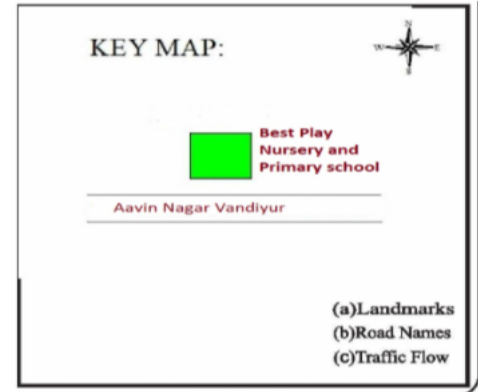

**Polling Station Building Front View**

**Polling Station Front View**

**Cad View**

**Key MAP View**

1 பெயர் : வள்ளிகண்ணு கணவர் பெயர் : செல்வகுமார் வீட்டு எண் : 1 வயது : 55 பாலினம் : பெண் Photo is available	SOL2890978	2 பெயர் : சுப்ரமணியன் தந்தை பெயர் : செல்வகுமார் வீட்டு எண் : 1 வயது : 32 பாலினம் : ஆண் Photo is available	SOL2890895	3 பெயர் : வள்ளியம்மை கணவர் பெயர் : சுப்ரமணியன் வீட்டு எண் : 1 வயது : 28 பாலினம் : பெண் Photo is available	SOL2890887
4 பெயர் : முருகேசன் தந்தை பெயர் : சக்திவேல் வீட்டு எண் : 1A வயது : 71 பாலினம் : ஆண் Photo is available	SOL1926435	5 பெயர் : ஜெயந்தி கணவர் பெயர் : முருகேசன் வீட்டு எண் : 1A வயது : 65 பாலினம் : பெண் Photo is available	SOL1926369	6 பெயர் : விஜய் ஆனந்தன் தந்தை பெயர் : முருகேசன் வீட்டு எண் : 1A வயது : 40 பாலினம் : ஆண் Photo is available	SOL1926443
7 பெயர் : வெங்கடேசன் தந்தை பெயர் : முருகேசன் வீட்டு எண் : 1A வயது : 36 பாலினம் : ஆண் Photo is available	SOL1926351	8 பெயர் : வேகதர்ஷினி கணவர் பெயர் : விஜய் ஆனந்தன் வீட்டு எண் : 1A வயது : 34 பாலினம் : பெண் Photo is available	SOL1926385	9 பெயர் : கலாவதி கணவர் பெயர் : சுந்தரராஜன் வீட்டு எண் : 1E வயது : 73 பாலினம் : பெண் Photo is available	SOL1233121
10 பெயர் : சார்லஸ் சுவரிராஜ் தந்தை பெயர் : ராஜேந்திரன் வீட்டு எண் : 1E வயது : 57 பாலினம் : ஆண் Photo is available	SOL0921577	11 பெயர் : வெங்கட்டராமன் தந்தை பெயர் : பாலகிருஷ்ணன் வீட்டு எண் : 1E வயது : 55 பாலினம் : ஆண் Photo is available	SOL1233105	12 பெயர் : செல்வராஜ் தந்தை பெயர் : அலங்காரம் வீட்டு எண் : 1E வயது : 55 பாலினம் : ஆண் Photo is available	SOL1430081
13 பெயர் : சைமன் அருண்பரத்குமார் தந்தை பெயர் : ஜெயசிங் வீட்டு எண் : 1E வயது : 54 பாலினம் : ஆண் Photo is available	SOL1105832	14 பெயர் : ரவிச்சந்திரன் தந்தை பெயர் : அருணாச்சலம் வீட்டு எண் : 1E வயது : 53 பாலினம் : ஆண் Photo is available	FFT7897309	15 பெயர் : சுபாஷினி கணவர் பெயர் : வெங்கட்டராமன் வீட்டு எண் : 1E வயது : 47 பாலினம் : பெண் Photo is available	SOL1233113
16 பெயர் : ஜான் ஸ்டீபன் தந்தை பெயர் : ஆரோக்கியசாமி வீட்டு எண் : 1E வயது : 45 பாலினம் : ஆண் Photo is available	SOL0846055	S 17 பெயர் : கார்த்திகா தேவி கணவர் பெயர் : ஜான் ஸ்டீபன் வீட்டு எண் : 1E வயது : 40 பாலினம் : பெண் DELETED	SOL0846063	18 பெயர் : அமலஜெயந்தி தந்தை பெயர் : மரியகுசை ஆரோக்கியம் வீட்டு எண் : 1E வயது : 39 பாலினம் : பெண் Photo is available	SOL1105477
19 பெயர் : அம்பிகேஸ்வரி கணவர் பெயர் : பொன்கணேஷ் வீட்டு எண் : 1E வயது : 35 பாலினம் : பெண் Photo is available	SOL1630607	20 பெயர் : சேவியர் ஞானராஜ் தந்தை பெயர் : மனோகரன் வீட்டு எண் : 1-E வயது : 46 பாலினம் : ஆண் Photo is available	SOL0176065	21 பெயர் : கார்த்திக் தந்தை பெயர் : சந்திரசேகரன் வீட்டு எண் : 1-E வயது : 43 பாலினம் : ஆண் Photo is available	SOL0176057
22 பெயர் : ராமசாமி தந்தை பெயர் : மாடசாமிபிள்ளை வீட்டு எண் : 1E-1 வயது : 59 பாலினம் : ஆண் Photo is available	FFT7116015	23 பெயர் : செல்வகுமார் தந்தை பெயர் : சுப்ரமணியன் வீட்டு எண் : 1 சபரி இலேம வயது : 62 பாலினம் : ஆண் Photo is available	SOL2891620	24 பெயர் : கார்த்திக் தந்தை பெயர் : தங்கவேல் வீட்டு எண் : 2/269 வயது : 33 பாலினம் : ஆண் Photo is available	SOL3024593
25 பெயர் : பெருமாள் தந்தை பெயர் : ஜீவானந்தம் வீட்டு எண் : 2/305 வயது : 41 பாலினம் : ஆண் Photo is available	SOL2832590	26 பெயர் : ஆயஷாதுபா தந்தை பெயர் : அஃபஸராஹ்மீத்கோந் வீட்டு எண் : 2/315 வயது : 20 பாலினம் : பெண் Photo is available	SOL3097698	27 பெயர் : மீனாட்சி தந்தை பெயர் : அருணாசலம் வீட்டு எண் : 2/318 வயது : 21 பாலினம் : பெண் Photo is available	SOL3024619
28 பெயர் : கணேஷ்தர்மசுப்ரமணியன் தந்தை பெயர் : தர்மசுப்ரமணியன் வீட்டு எண் : 2-494-4 வயது : 36 பாலினம் : ஆண் Photo is available	SOL0846071	S 29 பெயர் : மகாலட்சுமி தந்தை பெயர் : சண்முகசுந்தரம் வீட்டு எண் : 2E வயது : 23 பாலினம் : பெண் DELETED	SOL2872869	30 பெயர் : வெங்கடேஷ்கோபி தந்தை பெயர் : முருகன் வீட்டு எண் : 2E வயது : 55 பாலினம் : ஆண் Photo is available	FFT6254411