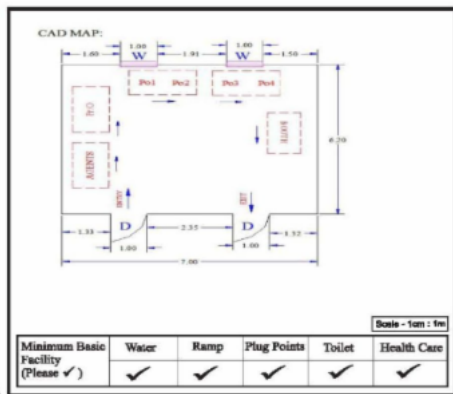

Google Map View

Polling Station Building Front View

Polling Station Front View

Cad View

Key MAP View

1 பெயர் : ரபீக்ராஜா தந்தை பெயர்: அக்பர்அலி வீட்டு எண் : 1A வயது : 42 பாலினம் : ஆண்	SOL1926062 Photo is available	2 பெயர் : ராஜேந்திரன் தந்தை பெயர்: மாயாண்டி தேவர் வீட்டு எண் : 1E வயது : 68 பாலினம் : ஆண்	SOL1429497 Photo is available	3 பெயர் : சுந்தரம் தந்தை பெயர்: கருப்பையா வீட்டு எண் : 1E வயது : 50 பாலினம் : ஆண்	SOL0759597 Photo is available
4 பெயர் : தங்கபாண்டி தந்தை பெயர்: முக்கையா வீட்டு எண் : 1E வயது : 47 பாலினம் : ஆண்	SOL0921460 Photo is available	5 பெயர் : கார்த்திக்குமார் தந்தை பெயர்: வையத்துரை வீட்டு எண் : 1E வயது : 35 பாலினம் : ஆண்	SOL1104280 Photo is available	6 பெயர் : விஜயகுமார் தந்தை பெயர்: ராஜேந்திரன் வீட்டு எண் : 1E வயது : 35 பாலினம் : ஆண்	SOL1429471 Photo is available
7 பெயர் : கார்த்திகேயன் தந்தை பெயர்: சந்திரபாண்டியன் வீட்டு எண் : 2-319-D வயது : 50 பாலினம் : ஆண்	SOL0759381 Photo is available	8 பெயர் : சாந்தகுமார் தந்தை பெயர்: வேலாயுதம்பிள்ளை வீட்டு எண் : 2-495-A வயது : 58 பாலினம் : ஆண்	SOL0759415 Photo is available	9 பெயர் : அமுதா கணவர் பெயர்: பழனிச்சாமி வீட்டு எண் : 2-854 வயது : 59 பாலினம் : பெண்	SOL1104488 Photo is available
10 பெயர் : சண்முகவேல் தந்தை பெயர்: குருசாமி வீட்டு எண் : 2-948-A வயது : 58 பாலினம் : ஆண்	SOL0759431 Photo is available	11 பெயர் : நாகஜோதி ம தந்தை பெயர்: மதன்குமார் வீட்டு எண் : 3/326 வயது : 19 பாலினம் : பெண்	SOL3280740 Photo is available	12 பெயர் : சிவதாணு தந்தை பெயர்: சாமிநாதன் வீட்டு எண் : 4 வயது : 30 பாலினம் : பெண்	SOL1429422 Photo is available
13 பெயர் : பானுமதி கணவர் பெயர்: ராஜேந்திரன் வீட்டு எண் : 4-2-3 வயது : 66 பாலினம் : பெண்	SOL1232362 Photo is available	14 பெயர் : கலைவாணி கணவர் பெயர்: திருஞானம் வீட்டு எண் : 4-15 வயது : 66 பாலினம் : பெண்	SOL1704287 Photo is available	15 பெயர் : வினோத் கண்ணன் தந்தை பெயர்: ரவி வீட்டு எண் : 4-21 வயது : 34 பாலினம் : ஆண்	SOL1926070 Photo is available
16 பெயர் : ஈஸ்வரன் தந்தை பெயர்: வெங்கடாஜலபதி வீட்டு எண் : 4-209 வயது : 52 பாலினம் : ஆண்	SOL1793769 Photo is available	17 பெயர் : பன்னீர்செல்வம் தந்தை பெயர்: வெள்ளிமலை வீட்டு எண் : 4-210 வயது : 65 பாலினம் : ஆண்	SOL1104199 Photo is available	18 பெயர் : சங்கரேஸ்வரி கணவர் பெயர்: பன்னீர்செல்வம் வீட்டு எண் : 4-210 வயது : 56 பாலினம் : பெண்	SOL0759126 Photo is available
19 பெயர் : கார்த்திகா கணவர் பெயர்: முருகேசபாண்டியன் வீட்டு எண் : 4-210 வயது : 54 பாலினம் : பெண்	SOL1104538 Photo is available	20 பெயர் : தீப்குமாரமனோஜ் தந்தை பெயர்: பன்னீர்செல்வம் வீட்டு எண் : 4-210 வயது : 34 பாலினம் : ஆண்	SOL1104215 Photo is available	21 பெயர் : தீபிகா தந்தை பெயர்: பன்னீர்செல்வம் வீட்டு எண் : 4-210 வயது : 29 பாலினம் : பெண்	SOL1849058 Photo is available
22 பெயர் : டி.மாரியம்மாள் கணவர் பெயர்: துரை சாமி வீட்டு எண் : 4/211 வயது : 78 பாலினம் : பெண்	SOL2650356 Photo is available	23 பெயர் : ரவி என்ற ரவிந்திரன் பரசு தந்தை பெயர்: குப்புச்சாமி பரசு வீட்டு எண் : 4-211 வயது : 59 பாலினம் : ஆண்	SOL1926112 Photo is available	24 பெயர் : செந்தில்குமார் தந்தை பெயர்: ராமதாஸ் வீட்டு எண் : 4/211 வயது : 53 பாலினம் : ஆண்	SOL1522598 Photo is available
25 பெயர் : மஞ்சளா கணவர் பெயர்: செந்தில்குமார் வீட்டு எண் : 4/211 வயது : 45 பாலினம் : பெண்	SOL3117876 Photo is available	26 பெயர் : ரமேஷ் தந்தை பெயர்: ஆனந்தன் வீட்டு எண் : 4/211 வயது : 27 பாலினம் : ஆண்	SOL2112522 Photo is available	27 பெயர் : பாகவி தந்தை பெயர்: செந்தில்குமார் வீட்டு எண் : 4/211 வயது : 22 பாலினம் : பெண்	SOL3129913 Photo is available
28 பெயர் : பூமிகா ஸ்ரீ தந்தை பெயர்: செந்தில்குமார் வீட்டு எண் : 4/211 வயது : 21 பாலினம் : பெண்	SOL3118080 Photo is available	29 பெயர் : சந்திரபோஸ் தந்தை பெயர்: கிருஷ்ணய்யர் வீட்டு எண் : 4-212 வயது : 75 பாலினம் : ஆண்	SOL1104462 Photo is available	30 பெயர் : கோமதி கணவர் பெயர்: சந்திரபோஸ் வீட்டு எண் : 4-212 வயது : 74 பாலினம் : பெண்	SOL1104454 Photo is available