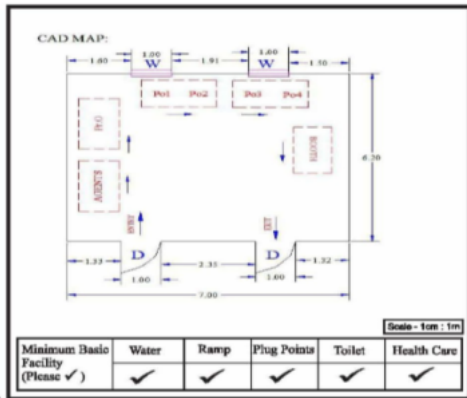

Google Map View

Polling Station Building Front View

Polling Station Front View

Cad View

Key MAP View

1 பெயர் : கனகராஜ் பாண்டியன் தந்தை பெயர்: குருசாமி வீட்டு எண் : 1E வயது : 72 பாலினம் : ஆண்	SOL1233089	Photo is available	2 பெயர் : கீதா கணவர் பெயர்: கனகராஜ் பாண்டியன் வீட்டு எண் : 1E வயது : 63 பாலினம் : பெண்	SOL1233097	Photo is available	3 பெயர் : மாரியப்பன் தந்தை பெயர்: சுப்பையா வீட்டு எண் : 1E வயது : 45 பாலினம் : ஆண்	FFT8208985	Photo is available
4 பெயர் : பிரபாகரன் தந்தை பெயர்: ஜெயபிரகாஷ் வீட்டு எண் : 1E வயது : 34 பாலினம் : ஆண்	SOL0759639	Photo is available	5 பெயர் : பாணு பிரியா கணவர் பெயர்: செந்தில் முருகன் வீட்டு எண் : 2/15 வயது : 36 பாலினம் : பெண்	SOL2653582	Photo is available	6 பெயர் : சேக்அப்துல்காதர் தந்தை பெயர்: சேக்காதர் வீட்டு எண் : 4 வயது : 57 பாலினம் : ஆண்	FFT3907953	Photo is available
7 பெயர் : முக்தார்பேகம் கணவர் பெயர்: சேக் அப்துல் காதர் வீட்டு எண் : 4 வயது : 51 பாலினம் : பெண்	FFT1941871	Photo is available	8 பெயர் : பாஸ்கரன் அ தந்தை பெயர்: அழகர்சாமி வீட்டு எண் : 4/23 வயது : 32 பாலினம் : ஆண்	SOL3058518	Photo is available	9 பெயர் : வெங்கடேஷ் செ தந்தை பெயர்: செல்வராஜ் வீட்டு எண் : 4/35 வயது : 25 பாலினம் : ஆண்	SOL2915726	Photo is available
10 பெயர் : மும்தாஜபேகம் கணவர் பெயர்: முகமது வீட்டு எண் : 4-65 வயது : 46 பாலினம் : பெண்	SOL0176354	Photo is available	11 பெயர் : ரமா லக்ஷ்மி கணவர் பெயர்: நாகேந்திரன் வீட்டு எண் : 4/883 வயது : 43 பாலினம் : பெண்	SOL2926962	Photo is available	12 பெயர் : செல்வகுமார் தந்தை பெயர்: கிருஷ்ணசாமி வீட்டு எண் : 4-96 வயது : 71 பாலினம் : ஆண்	SOL0176263	Photo is available
13 பெயர் : மகேஷ் விஷ்வா ராஜன் ம தந்தை பெயர்: மணிமாறன் ஜீ வீட்டு எண் : 4/196 வயது : 24 பாலினம் : ஆண்	SOL2836468	Photo is available	14 பெயர் : வளர்மதி கணவர் பெயர்: முருகநாதன் வீட்டு எண் : 4-598 வயது : 39 பாலினம் : பெண்	SOL1527688	Photo is available	15 பெயர் : ராஜ்குமார் மு தாயின் பெயர்: முனியம்மாள் வீட்டு எண் : 4/698 வயது : 26 பாலினம் : ஆண்	SOL3142957	Photo is available
16 பெயர் : ரோகினி கணவர் பெயர்: தருமராஜன் வீட்டு எண் : 4/721 வயது : 40 பாலினம் : பெண்	SOL2911261	Photo is available	17 பெயர் : கோபால் தந்தை பெயர்: நடராஜன் வீட்டு எண் : 4/724 வயது : 76 பாலினம் : ஆண்	SOL2911279	Photo is available	18 பெயர் : பஞ்சவர்ணம் கணவர் பெயர்: கோபால் வீட்டு எண் : 4/724 வயது : 74 பாலினம் : பெண்	SOL2911253	Photo is available
19 பெயர் : கோ தர்மராஜன் தந்தை பெயர்: கோபால் வீட்டு எண் : 4/724 வயது : 54 பாலினம் : ஆண்	SOL2911287	Photo is available	20 பெயர் : கோமதிபிரியா தந்தை பெயர்: ஜெயபாலன் வீட்டு எண் : 4-766 வயது : 37 பாலினம் : பெண்	SOL0176297	Photo is available	21 பெயர் : ஆக்ஸின் கணவர் பெயர்: சுரேஷ் வீட்டு எண் : 4-773 வயது : 45 பாலினம் : பெண்	SOL0759035	Photo is available
22 பெயர் : மணி தந்தை பெயர்: பாண்டி வீட்டு எண் : 4/774 வயது : 50 பாலினம் : ஆண்	SOL1996420	Photo is available	23 பெயர் : ரமேஷ் தந்தை பெயர்: ரெத்தினம் வீட்டு எண் : 4/775 வயது : 61 பாலினம் : ஆண்	SOL2926988	Photo is available	24 பெயர் : சமதி கணவர் பெயர்: ரமேஷ் வீட்டு எண் : 4/775 வயது : 61 பாலினம் : பெண்	SOL2930535	Photo is available
25 பெயர் : தினேஷ் அரவிந்த் தந்தை பெயர்: ரமேஷ் வீட்டு எண் : 4/775 வயது : 28 பாலினம் : ஆண்	SOL2930543	Photo is available	26 பெயர் : நித்யா கணவர் பெயர்: ஹரிகிருஷ்ணன் வீட்டு எண் : 4-776 வயது : 39 பாலினம் : பெண்	SOL1105345	Photo is available	27 பெயர் : மகாலெட்சுமி கணவர் பெயர்: ஆனந்தகுமார் வீட்டு எண் : 4-776 வயது : 38 பாலினம் : பெண்	SOL1105337	Photo is available
28 பெயர் : சக்திப்பிரியா கணவர் பெயர்: அறிவுழகன் வீட்டு எண் : 4-781 வயது : 46 பாலினம் : பெண்	SOL1232735	Photo is available	29 பெயர் : மாரியம்மாள் தந்தை பெயர்: சந்திரன் வீட்டு எண் : 4-781 வயது : 45 பாலினம் : பெண்	SOL1232578	Photo is available	30 பெயர் : சொர்ணவள்ளி கணவர் பெயர்: நடராஜன் வீட்டு எண் : 4-782 வயது : 54 பாலினம் : பெண்	SOL1429752	Photo is available