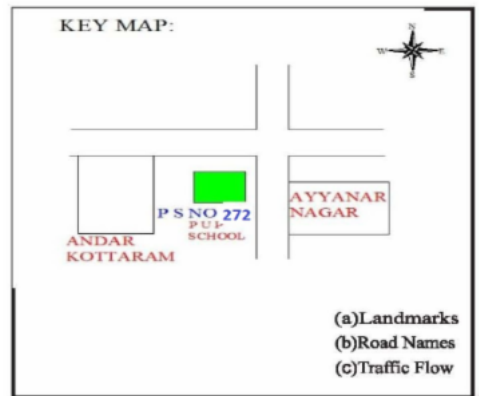

Google Map View

Polling Station Building Front View

Polling Station Front View

Cad View

Key MAP View

1 பெயர் : கிருஷ்ணவேணி தந்தை பெயர்: மூக்குசாமி வீட்டு எண் : 1 வயது : 45 பாலினம் : பெண்	FF78215618 Photo is available	2 பெயர் : சரஸ்வதி கணவர் பெயர்: மூலப்பெருமாள் வீட்டு எண் : 1 வயது : 34 பாலினம் : பெண்	SOL1630946 Photo is available	3 பெயர் : மாரியம்மாள் கணவர் பெயர்: ஆறுமுகம் வீட்டு எண் : 1-2-89 வயது : 42 பாலினம் : பெண்	SOL0760504 Photo is available
4 பெயர் : பாலமுருகன் மாலாஈலாமி பாலமுருகன் தந்தை பெயர்: தமிழரசி வீட்டு எண் : 1/13 வயது : 43 பாலினம் : ஆண்	SOL2895167 Photo is available	5 பெயர் : செல்வகுமார் தந்தை பெயர்: கருப்பணன் வீட்டு எண் : 1-18A வயது : 43 பாலினம் : ஆண்	SOL0921957 Photo is available	S 6 பெயர் : கனிமொழி தந்தை பெயர்: மோகன்தாஸ் வீட்டு எண் : 1-19 வயது : 37 பாலினம் : பெண்	SOL0760801 Photo is available
7 பெயர் : அருணா தந்தை பெயர்: மோகன்தாஸ் வீட்டு எண் : 1-19 வயது : 35 பாலினம் : பெண்	SOL0760819 Photo is available	8 பெயர் : சதீஸ்குமார் தந்தை பெயர்: செல்லம் வீட்டு எண் : 1-22 வயது : 35 பாலினம் : ஆண்	SOL0921841 Photo is available	9 பெயர் : திலகவதி கணவர் பெயர்: ஜெயபாலன் வீட்டு எண் : 1/23ஏ வயது : 26 பாலினம் : பெண்	SOL2006252 Photo is available
10 பெயர் : பாண்டிச்செல்வி கணவர் பெயர்: சரவணன் வீட்டு எண் : 1/30b வயது : 42 பாலினம் : பெண்	SOL2139491 Photo is available	11 பெயர் : திருமேனி தந்தை பெயர்: முருகேசன் வீட்டு எண் : 1-35 வயது : 27 பாலினம் : ஆண்	SOL1926617 Photo is available	12 பெயர் : அர்ச்சுனா கணவர் பெயர்: காளமேகம் வீட்டு எண் : 1/41 வயது : 31 பாலினம் : பெண்	SOL2835064 Photo is available
13 பெயர் : சரஸ்வதி தந்தை பெயர்: அழகுவேரை வீட்டு எண் : 1-42 வயது : 35 பாலினம் : பெண்	SOL0760744 Photo is available	14 பெயர் : மாதன் தந்தை பெயர்: ரவி வீட்டு எண் : 1-54 வயது : 34 பாலினம் : ஆண்	SOL0760520 Photo is available	15 பெயர் : ராஜகுமார் தந்தை பெயர்: சௌந்தரபாண்டி வீட்டு எண் : 1-57 வயது : 35 பாலினம் : ஆண்	SOL0760892 Photo is available
16 பெயர் : குழந்தை தாயின் பெயர்: பாப்பாத்தி வீட்டு எண் : 1-64 வயது : 50 பாலினம் : ஆண்	SOL0921890 Photo is available	17 பெயர் : கண்ணன் தந்தை பெயர்: செல்லப்பாண்டி வீட்டு எண் : 1-64 வயது : 33 பாலினம் : ஆண்	SOL1260843 Photo is available	18 பெயர் : மணிமாறன் தந்தை பெயர்: நடராஜன் வீட்டு எண் : 1-66 வயது : 35 பாலினம் : ஆண்	SOL0760751 Photo is available
19 பெயர் : சந்தோஷம் கணவர் பெயர்: செல்லப்பாண்டி வீட்டு எண் : 1-68 வயது : 58 பாலினம் : பெண்	SOL0760694 Photo is available	20 பெயர் : ரேவதி கணவர் பெயர்: சங்கு முருகன் வீட்டு எண் : 1/76 வயது : 31 பாலினம் : பெண்	SOL2121762 Photo is available	21 பெயர் : செல்வகுமார் தந்தை பெயர்: சங்கிலிக்கோன் வீட்டு எண் : 1-86 வயது : 43 பாலினம் : ஆண்	SOL0761023 Photo is available
22 பெயர் : பிரியா கணவர் பெயர்: செல்வகுமார் வீட்டு எண் : 1-86 வயது : 37 பாலினம் : பெண்	SOL0761007 Photo is available	# 23 பெயர் : சங்கராண்டி இதரர் பெயர்: கவிதா வீட்டு எண் : 1/90 வயது : 46 பாலினம் : ஆண்	SOL2030450 Photo is available	24 பெயர் : ஶுபா கணவர் பெயர்: செல்வராஜ் வீட்டு எண் : 1-90 வயது : 45 பாலினம் : பெண்	SOL0760728 Photo is available
25 பெயர் : கவிதா கணவர் பெயர்: சிங்காரப்பாண்டி வீட்டு எண் : 1/90 வயது : 39 பாலினம் : பெண்	SOL2030435 Photo is available	26 பெயர் : பன்னீர் செல்வம் தந்தை பெயர்: பாண்டி வீட்டு எண் : 1-92 வயது : 56 பாலினம் : ஆண்	SOL1106152 Photo is available	27 பெயர் : ஜெயராணி கணவர் பெயர்: சதீஸ்குமார் வீட்டு எண் : 1-92 வயது : 39 பாலினம் : பெண்	SOL1630961 Photo is available
28 பெயர் : தனலட்சுமி கணவர் பெயர்: நவநீதராஜன் வீட்டு எண் : 1-92A வயது : 44 பாலினம் : பெண்	SOL0260968 Photo is available	29 பெயர் : வள்ளி கணவர் பெயர்: வெள்ளைச்சாமி வீட்டு எண் : 1-94A வயது : 52 பாலினம் : பெண்	SOL0761213 Photo is available	30 பெயர் : நந்தினி கணவர் பெயர்: சங்கு வீட்டு எண் : 1-96 வயது : 32 பாலினம் : பெண்	SOL1233337 Photo is available