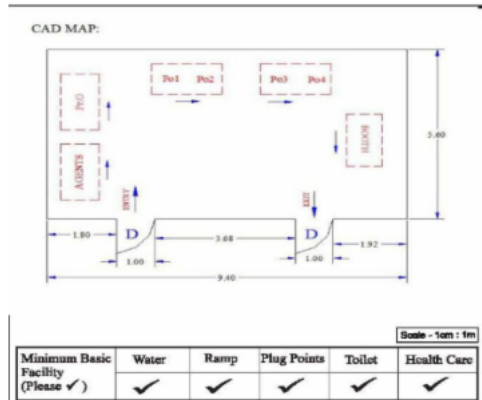

Google Map View

Polling Station Building Front View

Polling Station Front View

Cad View

Key MAP View

1 பெயர் : கிருஷ்ணவேணி தந்தை பெயர்: மூக்குசாமி வீட்டு எண் : 1 வயது : 45 பாலினம் : பெண்	FF78215618 Photo is available	2 பெயர் : சரஸ்வதி கணவர் பெயர்: மூலப்பெருமாள் வீட்டு எண் : 1 வயது : 34 பாலினம் : பெண்	SOL1630946 Photo is available	3 பெயர் : மாரியம்மாள் கணவர் பெயர்: ஆறுமுகம் வீட்டு எண் : 1-2-89 வயது : 42 பாலினம் : பெண்	SOL0760504 Photo is available
4 பெயர் : பாலமுருகன் மாலாஈலாமி பாலமுருகன் தந்தை பெயர்: தமிழரசி வீட்டு எண் : 1/13 வயது : 43 பாலினம் : ஆண்	SOL2895167 Photo is available	5 பெயர் : செல்வகுமார் தந்தை பெயர்: கருப்பணன் வீட்டு எண் : 1-18A வயது : 43 பாலினம் : ஆண்	SOL0921957 Photo is available	S 6 பெயர் : கனிமொழி தந்தை பெயர்: மோகன்தாஸ் வீட்டு எண் : 1-19 வயது : 37 பாலினம் : பெண்	SOL0760801 Photo is available
7 பெயர் : அருணா தந்தை பெயர்: மோகன்தாஸ் வீட்டு எண் : 1-19 வயது : 35 பாலினம் : பெண்	SOL0760819 Photo is available	8 பெயர் : சதீஸ்குமார் தந்தை பெயர்: செல்லம் வீட்டு எண் : 1-22 வயது : 35 பாலினம் : ஆண்	SOL0921841 Photo is available	9 பெயர் : திலகவதி கணவர் பெயர்: ஜெயபாலன் வீட்டு எண் : 1/23ஏ வயது : 26 பாலினம் : பெண்	SOL2006252 Photo is available
10 பெயர் : பாண்டிச்செல்வி கணவர் பெயர்: சரவணன் வீட்டு எண் : 1/30b வயது : 42 பாலினம் : பெண்	SOL2139491 Photo is available	11 பெயர் : திருமேனி தந்தை பெயர்: முருகேசன் வீட்டு எண் : 1-35 வயது : 27 பாலினம் : ஆண்	SOL1926617 Photo is available	12 பெயர் : அர்ச்சுனா கணவர் பெயர்: காளமேகம் வீட்டு எண் : 1/41 வயது : 31 பாலினம் : பெண்	SOL2835064 Photo is available
13 பெயர் : சரஸ்வதி தந்தை பெயர்: அழகுவேரை வீட்டு எண் : 1-42 வயது : 35 பாலினம் : பெண்	SOL0760744 Photo is available	14 பெயர் : மாதன் தந்தை பெயர்: ரவி வீட்டு எண் : 1-54 வயது : 34 பாலினம் : ஆண்	SOL0760520 Photo is available	15 பெயர் : ராஜகுமார் தந்தை பெயர்: சௌந்தரபாண்டி வீட்டு எண் : 1-57 வயது : 35 பாலினம் : ஆண்	SOL0760892 Photo is available
16 பெயர் : குழந்தை தாயின் பெயர்: பாப்பாத்தி வீட்டு எண் : 1-64 வயது : 50 பாலினம் : ஆண்	SOL0921890 Photo is available	17 பெயர் : கண்ணன் தந்தை பெயர்: செல்லப்பாண்டி வீட்டு எண் : 1-64 வயது : 33 பாலினம் : ஆண்	SOL1260843 Photo is available	18 பெயர் : மணிமாறன் தந்தை பெயர்: நடராஜன் வீட்டு எண் : 1-66 வயது : 35 பாலினம் : ஆண்	SOL0760751 Photo is available
19 பெயர் : சந்தோஷம் கணவர் பெயர்: செல்லப்பாண்டி வீட்டு எண் : 1-68 வயது : 58 பாலினம் : பெண்	SOL0760694 Photo is available	20 பெயர் : ரேவதி கணவர் பெயர்: சங்கு முருகன் வீட்டு எண் : 1/76 வயது : 31 பாலினம் : பெண்	SOL2121762 Photo is available	21 பெயர் : செல்வகுமார் தந்தை பெயர்: சங்கிலிக்கோன் வீட்டு எண் : 1-86 வயது : 43 பாலினம் : ஆண்	SOL0761023 Photo is available
22 பெயர் : பிரியா கணவர் பெயர்: செல்வகுமார் வீட்டு எண் : 1-86 வயது : 37 பாலினம் : பெண்	SOL0761007 Photo is available	# 23 பெயர் : சங்கராண்டி இதரர் பெயர்: கவிதா வீட்டு எண் : 1/90 வயது : 46 பாலினம் : ஆண்	SOL2030450 Photo is available	24 பெயர் : ஶுபா கணவர் பெயர்: செல்வராஜ் வீட்டு எண் : 1-90 வயது : 45 பாலினம் : பெண்	SOL0760728 Photo is available
25 பெயர் : கவிதா கணவர் பெயர்: சிங்காரப்பாண்டி வீட்டு எண் : 1/90 வயது : 39 பாலினம் : பெண்	SOL2030435 Photo is available	26 பெயர் : பன்னீர் செல்வம் தந்தை பெயர்: பாண்டி வீட்டு எண் : 1-92 வயது : 56 பாலினம் : ஆண்	SOL1106152 Photo is available	27 பெயர் : ஜெயராணி கணவர் பெயர்: சதீஸ்குமார் வீட்டு எண் : 1-92 வயது : 39 பாலினம் : பெண்	SOL1630961 Photo is available
28 பெயர் : தனலட்சுமி கணவர் பெயர்: நவநீதராஜன் வீட்டு எண் : 1-92A வயது : 44 பாலினம் : பெண்	SOL0260968 Photo is available	29 பெயர் : வள்ளி கணவர் பெயர்: வெள்ளைச்சாமி வீட்டு எண் : 1-94A வயது : 52 பாலினம் : பெண்	SOL0761213 Photo is available	30 பெயர் : நந்தினி கணவர் பெயர்: சங்கு வீட்டு எண் : 1-96 வயது : 32 பாலினம் : பெண்	SOL1233337 Photo is available