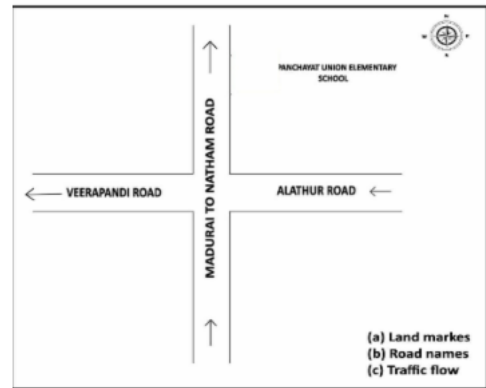

Key MAP View