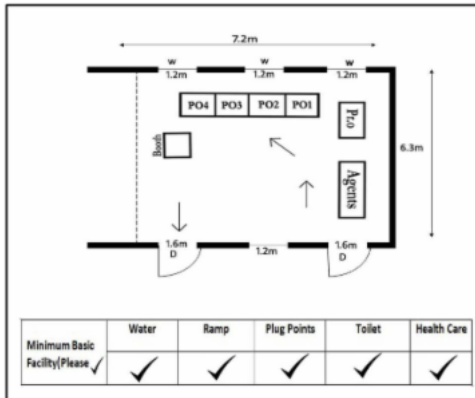

Courtesy - Google Maps

Polling Station Building Front View

Polling Station Front View

Cad View

Key MAP View

1 பெயர் : ஜோசப் தந்தை பெயர் : மரிய லூயிஸ் வீட்டு எண் : 1 வயது : 70 பாலினம் : ஆண் Photo is available	RCX1357888	2 பெயர் : முனியசாமி தந்தை பெயர் : குருசாமி வீட்டு எண் : 1-2a வயது : 50 பாலினம் : ஆண் Photo is available	SOL0360586	3 பெயர் : மீனாட்சி சுந்தரம் தந்தை பெயர் : சங்கர் வீட்டு எண் : 1-9 வயது : 54 பாலினம் : ஆண் Photo is available	SOL0938159
4 பெயர் : முத்துலெட்சுமி கணவர் பெயர் : மீனாட்சி சுந்தரம் வீட்டு எண் : 1-9 வயது : 49 பாலினம் : பெண் Photo is available	SOL0938142	5 பெயர் : சங்கர் கணேஷ் தந்தை பெயர் : மீனாட்சி சுந்தரம் வீட்டு எண் : 1-9 வயது : 27 பாலினம் : ஆண் Photo is available	SOL1938992	6 பெயர் : முத்துலெட்சுமி கணவர் பெயர் : சங்கர்நாராயணன் வீட்டு எண் : 1/10/88 வயது : 61 பாலினம் : பெண் Photo is available	SOL0522854
7 பெயர் : பாலகிருஷ்ணன் தந்தை பெயர் : சங்கர்நாராயணன் வீட்டு எண் : 1/10/88 வயது : 33 பாலினம் : ஆண் Photo is available	SOL1264464	8 பெயர் : பிரியங்கா தந்தை பெயர் : பாலகண்ணன் வீட்டு எண் : 1-17 வயது : 28 பாலினம் : பெண் Photo is available	SOL1719376	9 பெயர் : பிரந்தா கணவர் பெயர் : வாசு வீட்டு எண் : 1-22-2 வயது : 44 பாலினம் : பெண் DELETED Photo is available	SOL1279652
10 பெயர் : முருகன் தந்தை பெயர் : அம்மாசி வீட்டு எண் : 1-34 வயது : 49 பாலினம் : ஆண் Photo is available	SOL1142934	11 பெயர் : பஞ்சு கணவர் பெயர் : குருசாமி வீட்டு எண் : 1-58 வயது : 53 பாலினம் : பெண் Photo is available	SOL2316560	12 பெயர் : சரவணன் தாயின் பெயர் : லெட்சுமி வீட்டு எண் : 1-59 வயது : 36 பாலினம் : ஆண் Photo is available	SOL0513853
13 பெயர் : வடுகம்மாள் கணவர் பெயர் : முருகன் வீட்டு எண் : 1-60 வயது : 50 பாலினம் : பெண் Photo is available	FFT4360590	14 பெயர் : வீரணசாமி மு தந்தை பெயர் : முருகன் அ வீட்டு எண் : 1/60 வயது : 23 பாலினம் : ஆண் Photo is available	SOL3075173	15 பெயர் : லெட்சுமி கணவர் பெயர் : கார்த்திகேயன் வீட்டு எண் : 1-61 வயது : 48 பாலினம் : பெண் Photo is available	FFT2353035
16 பெயர் : முருகேசன் தந்தை பெயர் : கார்த்திகை வீட்டு எண் : 1-61 வயது : 41 பாலினம் : ஆண் Photo is available	FFT4360558	17 பெயர் : முருகேஸ்வரி கணவர் பெயர் : முருகேசன் வீட்டு எண் : 1-61 வயது : 34 பாலினம் : பெண் Photo is available	SOL1143205	18 பெயர் : குணசேகரன் தந்தை பெயர் : ராஜூ வீட்டு எண் : 1-62 வயது : 68 பாலினம் : ஆண் Photo is available	FFT1997089
19 பெயர் : பசுபதி கணவர் பெயர் : குணசேகரன் வீட்டு எண் : 1-62 வயது : 60 பாலினம் : பெண் Photo is available	FFT1995455	20 பெயர் : அபிராமி தந்தை பெயர் : குணசேகரன் வீட்டு எண் : 1-62 வயது : 33 பாலினம் : பெண் Photo is available	SOL1279611	21 பெயர் : ஆறுமுகம் தந்தை பெயர் : முத்து வீட்டு எண் : 1-63 வயது : 68 பாலினம் : ஆண் Photo is available	SOL2316578
22 பெயர் : புஸ்பவள்ளி கணவர் பெயர் : ஆறுமுகம் வீட்டு எண் : 1-63 வயது : 65 பாலினம் : பெண் Photo is available	SOL2316586	23 பெயர் : கதிர்சேன் தந்தை பெயர் : ஆறுமுகம் வீட்டு எண் : 1-63 வயது : 43 பாலினம் : ஆண் Photo is available	FFT4360566	24 பெயர் : அனிதா தந்தை பெயர் : கதிர்சேன் வீட்டு எண் : 1-63 வயது : 33 பாலினம் : பெண் Photo is available	SOL1939107
25 பெயர் : செல்வி கணவர் பெயர் : பெருமாள் வீட்டு எண் : 1-65 வயது : 65 பாலினம் : பெண் Photo is available	SOL2316594	26 பெயர் : சீனிவாசன் தந்தை பெயர் : பாலகுரு வீட்டு எண் : 1/65 வயது : 51 பாலினம் : ஆண் Photo is available	SOL0938415	27 பெயர் : இந்துமதி தந்தை பெயர் : பெருமாள் வீட்டு எண் : 1-65 வயது : 38 பாலினம் : பெண் Photo is available	FFT4363362
28 பெயர் : அங்கம்மாள் கணவர் பெயர் : சிங்கம்ஆசாரி வீட்டு எண் : 1-67 வயது : 85 பாலினம் : பெண் Photo is available	SOL2316602	29 பெயர் : செல்வமணி தந்தை பெயர் : சிங்கம்ஆசாரி வீட்டு எண் : 1-67 வயது : 56 பாலினம் : ஆண் Photo is available	SOL2316610	30 பெயர் : நல்லதம்பி தந்தை பெயர் : சிங்கம்ஆசாரி வீட்டு எண் : 1-67 வயது : 50 பாலினம் : ஆண் Photo is available	FFT2354272