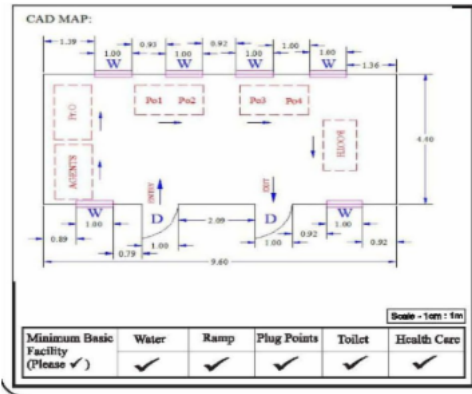

Google Map View

Polling Station Building Front View

Polling Station Front View

Cad View

Key MAP View

1 பெயர் : ஹரிஷ் குமார் தந்தை பெயர் : தனசேகர் வீட்டு எண் : 0 வயது : 20 பாலினம் : ஆண்	SOL3186251 Photo is available	2 பெயர் : காசிநாதன் தந்தை பெயர் : சுப்பிரமணி வீட்டு எண் : 1 வயது : 40 பாலினம் : ஆண்	SOL0762013 Photo is available	3 பெயர் : மாரிமுத்து தந்தை பெயர் : மச்சக்காளை வீட்டு எண் : 1 வயது : 39 பாலினம் : ஆண்	SOL1876234 Photo is available
4 பெயர் : அருள் ஜோதி தந்தை பெயர் : மாரிமுத்து வீட்டு எண் : 1 வயது : 29 பாலினம் : பெண்	SOL1876184 Photo is available	5 பெயர் : நாராயணன் தந்தை பெயர் : அழகர்சாமி வீட்டு எண் : 1 வயது : 27 பாலினம் : ஆண்	SOL1926823 Photo is available	6 பெயர் : மணிகண்டன் தந்தை பெயர் : முத்துப்பாண்டி வீட்டு எண் : 1 வயது : 25 பாலினம் : ஆண்	SOL2072270 Photo is available
7 பெயர் : பாண்டிச்செல்வி மா தந்தை பெயர் : மாரி வீட்டு எண் : 1 வயது : 22 பாலினம் : பெண்	SOL3145356 Photo is available	8 பெயர் : சந்திரன் தந்தை பெயர் : காத்தாங்கோன் வீட்டு எண் : 1-1 வயது : 65 பாலினம் : ஆண்	SOL2551935 Photo is available	9 பெயர் : மல்லிகா கணவர் பெயர் : சந்திரன் வீட்டு எண் : 1-1 வயது : 60 பாலினம் : பெண்	SOL2551943 Photo is available
10 பெயர் : சங்குஜோதி தந்தை பெயர் : சந்திரன் வீட்டு எண் : 1-1 வயது : 39 பாலினம் : ஆண்	FFT6320873 Photo is available	11 பெயர் : பாண்டித்துரை தந்தை பெயர் : சந்திரன் வீட்டு எண் : 1-1 வயது : 38 பாலினம் : ஆண்	FFT6321061 Photo is available	12 பெயர் : கல்யாணி கணவர் பெயர் : மழுவேந்தி வீட்டு எண் : 1-2 வயது : 59 பாலினம் : பெண்	SOL2551968 Photo is available
# 13 பெயர் : சித்தன் தந்தை பெயர் : மழுவேந்தி வீட்டு எண் : 1-2 வயது : 42 பாலினம் : ஆண்	FFT7897721 Photo is available	14 பெயர் : செந்தாமரைக்கண்ணன் தந்தை பெயர் : மழுவேந்தி வீட்டு எண் : 1-2 வயது : 38 பாலினம் : ஆண்	FFT7897739 Photo is available	15 பெயர் : சங்குஜோதி தந்தை பெயர் : காத்தாங்கோன் வீட்டு எண் : 1-3 வயது : 46 பாலினம் : ஆண்	FFT6320196 Photo is available
16 பெயர் : செந்தாமரைசெல்வி கணவர் பெயர் : சங்குஜோதி வீட்டு எண் : 1-3 வயது : 45 பாலினம் : பெண்	FFT6319594 Photo is available	# 17 பெயர் : சரண்யா சி கணவர் பெயர் : சித்தன் வீட்டு எண் : 1-3 வயது : 34 பாலினம் : பெண்	SOL0846576 Photo is available	18 பெயர் : மணிகண்டன் தந்தை பெயர் : சங்கு ஜோதி வீட்டு எண் : 1/3 வயது : 24 பாலினம் : ஆண்	SOL2748069 Photo is available
19 பெயர் : ஜெயசூர்யா ப தந்தை பெயர் : பழனிசாமி வீட்டு எண் : 1/3 வயது : 22 பாலினம் : பெண்	SOL2985000 Photo is available	20 பெயர் : புவனா தந்தை பெயர் : பழனிசாமி வீட்டு எண் : 1/3 வயது : 20 பாலினம் : பெண்	SOL3275161 Photo is available	21 பெயர் : மேனகாதேவி தந்தை பெயர் : செந்தாமரைக்கண்ணன் வீட்டு எண் : 1-3A வயது : 31 பாலினம் : பெண்	SOL1431287 Photo is available
22 பெயர் : லட்சுமி கணவர் பெயர் : மகாமுனி வீட்டு எண் : 1-4 வயது : 52 பாலினம் : பெண்	SOL1106632 Photo is available	23 பெயர் : அய்யனார் தந்தை பெயர் : மகாமுனி வீட்டு எண் : 1-4 வயது : 39 பாலினம் : ஆண்	FFT6322457 Photo is available	24 பெயர் : பூங்கொடி ம தந்தை பெயர் : மகாமுனி கா வீட்டு எண் : 1/4 வயது : 31 பாலினம் : பெண்	SOL3166402 Photo is available
25 பெயர் : பாண்டிஸ்வரி தந்தை பெயர் : மகாமுனி வீட்டு எண் : 1/4 வயது : 28 பாலினம் : பெண்	SOL2747640 Photo is available	26 பெயர் : பொன்னழகு கணவர் பெயர் : அய்யனார் வீட்டு எண் : 1/4 வயது : 25 பாலினம் : பெண்	SOL3211091 Photo is available	27 பெயர் : ஜீவரத்தினம் கணவர் பெயர் : ராமதாரி வீட்டு எண் : 1-5 வயது : 75 பாலினம் : பெண்	FFT6319545 Photo is available
28 பெயர் : பாண்டியம்மாள் தந்தை பெயர் : ராமதாரி வீட்டு எண் : 1-5 வயது : 54 பாலினம் : பெண்	FFT6319560 Photo is available	29 பெயர் : அய்யனார் தந்தை பெயர் : ராமதாரி வீட்டு எண் : 1-5 வயது : 52 பாலினம் : ஆண்	FFT8170664 Photo is available	30 பெயர் : மஞ்சளா கணவர் பெயர் : அய்யனார் வீட்டு எண் : 1-5 வயது : 46 பாலினம் : பெண்	FFT6325393 Photo is available