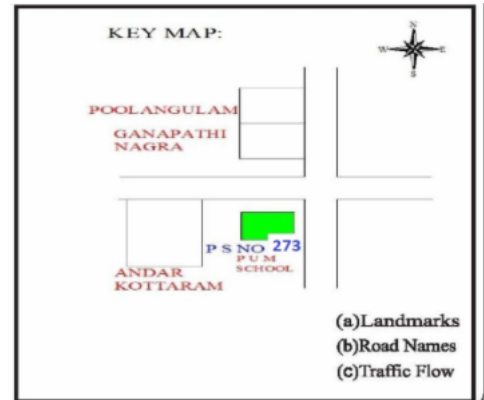

Google Map View

Polling Station Building Front View

Polling Station Front View

Cad View

Key MAP View

1 பெயர் : ஹரிஷ் குமார் தந்தை பெயர் : தனசேகர் வீட்டு எண் : 0 வயது : 20 பாலினம் : ஆண்	SOL3186251 Photo is available	2 பெயர் : காசிநாதன் தந்தை பெயர் : சுப்பிரமணி வீட்டு எண் : 1 வயது : 40 பாலினம் : ஆண்	SOL0762013 Photo is available	3 பெயர் : மாரிமுத்து தந்தை பெயர் : மச்சக்காளை வீட்டு எண் : 1 வயது : 39 பாலினம் : ஆண்	SOL1876234 Photo is available
4 பெயர் : அருள் ஜோதி தந்தை பெயர் : மாரிமுத்து வீட்டு எண் : 1 வயது : 29 பாலினம் : பெண்	SOL1876184 Photo is available	5 பெயர் : நாராயணன் தந்தை பெயர் : அழகர்சாமி வீட்டு எண் : 1 வயது : 27 பாலினம் : ஆண்	SOL1926823 Photo is available	6 பெயர் : மணிகண்டன் தந்தை பெயர் : முத்துப்பாண்டி வீட்டு எண் : 1 வயது : 25 பாலினம் : ஆண்	SOL2072270 Photo is available
7 பெயர் : பாண்டிச்செல்வி மா தந்தை பெயர் : மாரி வீட்டு எண் : 1 வயது : 22 பாலினம் : பெண்	SOL3145356 Photo is available	8 பெயர் : சந்திரன் தந்தை பெயர் : காத்தாங்கோன் வீட்டு எண் : 1-1 வயது : 65 பாலினம் : ஆண்	SOL2551935 Photo is available	9 பெயர் : மல்லிகா கணவர் பெயர் : சந்திரன் வீட்டு எண் : 1-1 வயது : 60 பாலினம் : பெண்	SOL2551943 Photo is available
10 பெயர் : சங்குஜோதி தந்தை பெயர் : சந்திரன் வீட்டு எண் : 1-1 வயது : 39 பாலினம் : ஆண்	FFT6320873 Photo is available	11 பெயர் : பாண்டித்துரை தந்தை பெயர் : சந்திரன் வீட்டு எண் : 1-1 வயது : 38 பாலினம் : ஆண்	FFT6321061 Photo is available	12 பெயர் : கல்யாணி கணவர் பெயர் : மழுவேந்தி வீட்டு எண் : 1-2 வயது : 59 பாலினம் : பெண்	SOL2551968 Photo is available
# 13 பெயர் : சித்தன் தந்தை பெயர் : மழுவேந்தி வீட்டு எண் : 1-2 வயது : 42 பாலினம் : ஆண்	FFT7897721 Photo is available	14 பெயர் : செந்தாமரைக்கண்ணன் தந்தை பெயர் : மழுவேந்தி வீட்டு எண் : 1-2 வயது : 38 பாலினம் : ஆண்	FFT7897739 Photo is available	15 பெயர் : சங்குஜோதி தந்தை பெயர் : காத்தாங்கோன் வீட்டு எண் : 1-3 வயது : 46 பாலினம் : ஆண்	FFT6320196 Photo is available
16 பெயர் : செந்தாமரைசெல்வி கணவர் பெயர் : சங்குஜோதி வீட்டு எண் : 1-3 வயது : 45 பாலினம் : பெண்	FFT6319594 Photo is available	# 17 பெயர் : சரண்யா சி கணவர் பெயர் : சித்தன் வீட்டு எண் : 1-3 வயது : 34 பாலினம் : பெண்	SOL0846576 Photo is available	18 பெயர் : மணிகண்டன் தந்தை பெயர் : சங்கு ஜோதி வீட்டு எண் : 1/3 வயது : 24 பாலினம் : ஆண்	SOL2748069 Photo is available
19 பெயர் : ஜெயசூர்யா ப தந்தை பெயர் : பழனிசாமி வீட்டு எண் : 1/3 வயது : 22 பாலினம் : பெண்	SOL2985000 Photo is available	20 பெயர் : புவனா தந்தை பெயர் : பழனிசாமி வீட்டு எண் : 1/3 வயது : 20 பாலினம் : பெண்	SOL3275161 Photo is available	21 பெயர் : மேனகாதேவி தந்தை பெயர் : செந்தாமரைக்கண்ணன் வீட்டு எண் : 1-3A வயது : 31 பாலினம் : பெண்	SOL1431287 Photo is available
22 பெயர் : லட்சுமி கணவர் பெயர் : மகாமுனி வீட்டு எண் : 1-4 வயது : 52 பாலினம் : பெண்	SOL1106632 Photo is available	23 பெயர் : அய்யனார் தந்தை பெயர் : மகாமுனி வீட்டு எண் : 1-4 வயது : 39 பாலினம் : ஆண்	FFT6322457 Photo is available	24 பெயர் : பூங்கொடி ம தந்தை பெயர் : மகாமுனி கா வீட்டு எண் : 1/4 வயது : 31 பாலினம் : பெண்	SOL3166402 Photo is available
25 பெயர் : பாண்டிஸ்வரி தந்தை பெயர் : மகாமுனி வீட்டு எண் : 1/4 வயது : 28 பாலினம் : பெண்	SOL2747640 Photo is available	26 பெயர் : பொன்னழகு கணவர் பெயர் : அய்யனார் வீட்டு எண் : 1/4 வயது : 25 பாலினம் : பெண்	SOL3211091 Photo is available	27 பெயர் : ஜீவரத்தினம் கணவர் பெயர் : ராமதாரி வீட்டு எண் : 1-5 வயது : 75 பாலினம் : பெண்	FFT6319545 Photo is available
28 பெயர் : பாண்டியம்மாள் தந்தை பெயர் : ராமதாரி வீட்டு எண் : 1-5 வயது : 54 பாலினம் : பெண்	FFT6319560 Photo is available	29 பெயர் : அய்யனார் தந்தை பெயர் : ராமதாரி வீட்டு எண் : 1-5 வயது : 52 பாலினம் : ஆண்	FFT8170664 Photo is available	30 பெயர் : மஞ்சளா கணவர் பெயர் : அய்யனார் வீட்டு எண் : 1-5 வயது : 46 பாலினம் : பெண்	FFT6325393 Photo is available