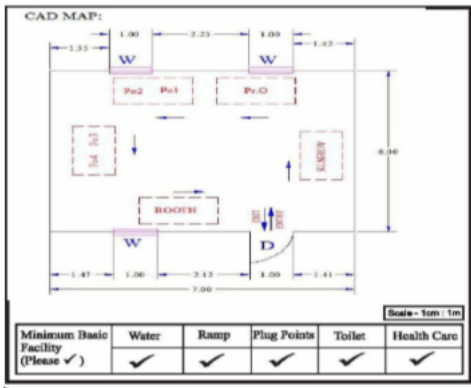

Google Map View

Polling Station Building Front View

Polling Station Front View

Cad View

Key MAP View

1	SOL1631845	பெயர் : சிவப்பிரகாஷ் தந்தை பெயர்: முருகன் வீட்டு எண் : 1 வயது : 29 பாலினம் : ஆண்	Photo is available	2	SOL3195062	பெயர் : ராஜ பிப்பாகரன் தந்தை பெயர்: வீரணாசாமி வீட்டு எண் : 1/20 வயது : 21 பாலினம் : ஆண்	Photo is available	3	SOL2895373	பெயர் : வெங்கடேஷ்வரன் தந்தை பெயர்: தனுஷ்கோடி வீட்டு எண் : 1/36 வயது : 24 பாலினம் : ஆண்	Photo is available
4	SOL1849264	பெயர் : ராமவர்மா தந்தை பெயர்: மகாலிங்கம் வீட்டு எண் : 1A வயது : 28 பாலினம் : ஆண்	Photo is available	5	SOL1431832	பெயர் : ரோசன்பீபி கணவர் பெயர்: சங்கர் வீட்டு எண் : 1e வயது : 46 பாலினம் : பெண்	Photo is available	6	SOL1108232	பெயர் : ஆயம்மாள் கணவர் பெயர்: மச்சராஜன் வீட்டு எண் : 1E வயது : 40 பாலினம் : பெண்	Photo is available
7	SOL0763334	பெயர் : அய்யம்மாள் கணவர் பெயர்: செல்வராஜ் வீட்டு எண் : 1E வயது : 38 பாலினம் : பெண்	Photo is available	8	SOL0763029	பெயர் : முனீஸ்வரி தந்தை பெயர்: கருப்புச்சாமி வீட்டு எண் : 1E வயது : 35 பாலினம் : பெண்	Photo is available	9	SOL1107994	பெயர் : முத்து கண்ணன் தந்தை பெயர்: சுப்பிரமணியன் வீட்டு எண் : 1E வயது : 33 பாலினம் : ஆண்	Photo is available
10	SOL1927128	பெயர் : தினேஷ் தந்தை பெயர்: தனுஷ்கோடி வீட்டு எண் : 2-9 வயது : 27 பாலினம் : ஆண்	Photo is available	11	SOL0764290	பெயர் : மலைச்சாமி தந்தை பெயர்: அர்ச்சுனன் வீட்டு எண் : 2-27 வயது : 36 பாலினம் : ஆண்	Photo is available	12	FFT6024368	பெயர் : செல்வபாண்டி தந்தை பெயர்: வெள்ளைச்சாமி வீட்டு எண் : 2/124 எம் எ வி நகர் மெயின் வ வயது : 50 பாலினம் : ஆண்	Photo is available
13	SOL3112943	பெயர் : துரைபாண்டி ரா தந்தை பெயர்: ராஜ் வீட்டு எண் : 3/88 வயது : 52 பாலினம் : ஆண்	Photo is available	14	SOL1704857	பெயர் : வள்ளி கணவர் பெயர்: ராமர் வீட்டு எண் : 3-439 வயது : 66 பாலினம் : பெண்	Photo is available	15	SOL2558807	பெயர் : மலைச்சாமி தந்தை பெயர்: ராக்கப்பன்அம்பலம் வீட்டு எண் : 4-1 வயது : 72 பாலினம் : ஆண்	Photo is available
16	SOL2558815	பெயர் : தமிழ்செல்வி கணவர் பெயர்: மலைச்சாமி வீட்டு எண் : 4-1 வயது : 58 பாலினம் : பெண்	Photo is available	17	FFT6320808	பெயர் : அருண் தந்தை பெயர்: மலைச்சாமி வீட்டு எண் : 4-1 வயது : 40 பாலினம் : ஆண்	Photo is available	18	SOL1528389	பெயர் : கலீன் தந்தை பெயர்: மலைச்சாமி வீட்டு எண் : 4-1 வயது : 31 பாலினம் : ஆண்	Photo is available
19	SOL1528397	பெயர் : பிரவீன் தந்தை பெயர்: மலைச்சாமி வீட்டு எண் : 4-1 வயது : 31 பாலினம் : ஆண்	Photo is available	20	SOL1876408	பெயர் : ஜனனி கணவர் பெயர்: அருண் வீட்டு எண் : 4-1 வயது : 29 பாலினம் : பெண்	Photo is available	21	SOL1997741	பெயர் : சக்திவேல் தந்தை பெயர்: பழனிமாணிக்கம் வீட்டு எண் : 4/1ஏ வயது : 62 பாலினம் : ஆண்	Photo is available
22	SOL1997758	பெயர் : சித்ரா தேவி கணவர் பெயர்: சக்திவேல் வீட்டு எண் : 4/1ஏ வயது : 60 பாலினம் : பெண்	Photo is available	23	RCX1309210	பெயர் : தேவகுமாரன் தந்தை பெயர்: சக்திவேல் வீட்டு எண் : 4/1ஏ வயது : 32 பாலினம் : ஆண்	Photo is available	24	YQN1683622	பெயர் : ரேவதி கணவர் பெயர்: ரஞ்சித்குமார் வீட்டு எண் : 4/1கே. வயது : 36 பாலினம் : பெண்	Photo is available
25	YQN1683630	பெயர் : ரஞ்சித்குமார் தந்தை பெயர்: சேகர் வீட்டு எண் : 4/1கே சீக்கன் குளம் தெரு. வயது : 49 பாலினம் : ஆண்	Photo is available	26	SOL3273323	பெயர் : சோலைமணி தாமரை செல்வம் தந்தை பெயர்: தாமரைச்செல்வம் அ வீட்டு எண் : 4/2 அகிலன் தெரு வயது : 32 பாலினம் : ஆண்	Photo is available	27	SOL2558823	பெயர் : அம்பலம் தந்தை பெயர்: கருப்பையாஅம்பலம் வீட்டு எண் : 4-3 வயது : 70 பாலினம் : ஆண்	Photo is available
28	SOL2558831	பெயர் : சரவணன் தந்தை பெயர்: அம்பலம் வீட்டு எண் : 4-3 வயது : 52 பாலினம் : ஆண்	Photo is available	29	SOL1432046	பெயர் : பாக்கியலெட்சுமி கணவர் பெயர்: சரவணன் வீட்டு எண் : 4-3 வயது : 50 பாலினம் : பெண்	Photo is available	30	FFT2836948	பெயர் : பாண்டியம்மாள் தந்தை பெயர்: அம்பலம் வீட்டு எண் : 4-3 வயது : 48 பாலினம் : பெண்	Photo is available