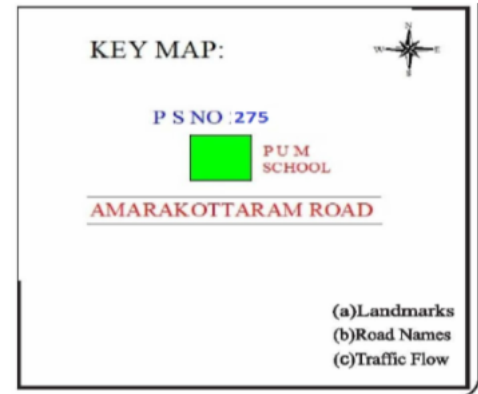

Google Map View

Polling Station Building Front View

Polling Station Front View

Cad View

Key MAP View

1	SOL1631845	பெயர் : சிவப்பிரகாஷ் தந்தை பெயர்: முருகன் வீட்டு எண் : 1 வயது : 29 பாலினம் : ஆண்	Photo is available	2	SOL3195062	பெயர் : ராஜ பிப்பாகரன் தந்தை பெயர்: வீரணாசாமி வீட்டு எண் : 1/20 வயது : 21 பாலினம் : ஆண்	Photo is available	3	SOL2895373	பெயர் : வெங்கடேஷ்வரன் தந்தை பெயர்: தனுஷ்கோடி வீட்டு எண் : 1/36 வயது : 24 பாலினம் : ஆண்	Photo is available
4	SOL1849264	பெயர் : ராமவர்மா தந்தை பெயர்: மகாலிங்கம் வீட்டு எண் : 1A வயது : 28 பாலினம் : ஆண்	Photo is available	5	SOL1431832	பெயர் : ரோசன்பீபி கணவர் பெயர்: சங்கர் வீட்டு எண் : 1e வயது : 46 பாலினம் : பெண்	Photo is available	6	SOL1108232	பெயர் : ஆயம்மாள் கணவர் பெயர்: மச்சராஜன் வீட்டு எண் : 1E வயது : 40 பாலினம் : பெண்	Photo is available
7	SOL0763334	பெயர் : அய்யம்மாள் கணவர் பெயர்: செல்வராஜ் வீட்டு எண் : 1E வயது : 38 பாலினம் : பெண்	Photo is available	8	SOL0763029	பெயர் : முனீஸ்வரி தந்தை பெயர்: கருப்புச்சாமி வீட்டு எண் : 1E வயது : 35 பாலினம் : பெண்	Photo is available	9	SOL1107994	பெயர் : முத்து கண்ணன் தந்தை பெயர்: சுப்பிரமணியன் வீட்டு எண் : 1E வயது : 33 பாலினம் : ஆண்	Photo is available
10	SOL1927128	பெயர் : தினேஷ் தந்தை பெயர்: தனுஷ்கோடி வீட்டு எண் : 2-9 வயது : 27 பாலினம் : ஆண்	Photo is available	11	SOL0764290	பெயர் : மலைச்சாமி தந்தை பெயர்: அர்ச்சுனன் வீட்டு எண் : 2-27 வயது : 36 பாலினம் : ஆண்	Photo is available	12	FFT6024368	பெயர் : செல்வபாண்டி தந்தை பெயர்: வெள்ளைச்சாமி வீட்டு எண் : 2/124 எம் எ வி நகர் மெயின் வ வயது : 50 பாலினம் : ஆண்	Photo is available
13	SOL3112943	பெயர் : துரைபாண்டி ரா தந்தை பெயர்: ராஜ் வீட்டு எண் : 3/88 வயது : 52 பாலினம் : ஆண்	Photo is available	14	SOL1704857	பெயர் : வள்ளி கணவர் பெயர்: ராமர் வீட்டு எண் : 3-439 வயது : 66 பாலினம் : பெண்	Photo is available	15	SOL2558807	பெயர் : மலைச்சாமி தந்தை பெயர்: ராக்கப்பன்அம்பலம் வீட்டு எண் : 4-1 வயது : 72 பாலினம் : ஆண்	Photo is available
16	SOL2558815	பெயர் : தமிழ்செல்வி கணவர் பெயர்: மலைச்சாமி வீட்டு எண் : 4-1 வயது : 58 பாலினம் : பெண்	Photo is available	17	FFT6320808	பெயர் : அருண் தந்தை பெயர்: மலைச்சாமி வீட்டு எண் : 4-1 வயது : 40 பாலினம் : ஆண்	Photo is available	18	SOL1528389	பெயர் : கலீன் தந்தை பெயர்: மலைச்சாமி வீட்டு எண் : 4-1 வயது : 31 பாலினம் : ஆண்	Photo is available
19	SOL1528397	பெயர் : பிரவீன் தந்தை பெயர்: மலைச்சாமி வீட்டு எண் : 4-1 வயது : 31 பாலினம் : ஆண்	Photo is available	20	SOL1876408	பெயர் : ஜனனி கணவர் பெயர்: அருண் வீட்டு எண் : 4-1 வயது : 29 பாலினம் : பெண்	Photo is available	21	SOL1997741	பெயர் : சக்திவேல் தந்தை பெயர்: பழனிமாணிக்கம் வீட்டு எண் : 4/1ஏ வயது : 62 பாலினம் : ஆண்	Photo is available
22	SOL1997758	பெயர் : சித்ரா தேவி கணவர் பெயர்: சக்திவேல் வீட்டு எண் : 4/1ஏ வயது : 60 பாலினம் : பெண்	Photo is available	23	RCX1309210	பெயர் : தேவகுமாரன் தந்தை பெயர்: சக்திவேல் வீட்டு எண் : 4/1ஏ வயது : 32 பாலினம் : ஆண்	Photo is available	24	YQN1683622	பெயர் : ரேவதி கணவர் பெயர்: ரஞ்சித்குமார் வீட்டு எண் : 4/1கே. வயது : 36 பாலினம் : பெண்	Photo is available
25	YQN1683630	பெயர் : ரஞ்சித்குமார் தந்தை பெயர்: சேகர் வீட்டு எண் : 4/1கே சீக்கன் குளம் தெரு. வயது : 49 பாலினம் : ஆண்	Photo is available	26	SOL3273323	பெயர் : சோலைமணி தாமரை செல்வம் தந்தை பெயர்: தாமரைச்செல்வம் அ வீட்டு எண் : 4/2 அகிலன் தெரு வயது : 32 பாலினம் : ஆண்	Photo is available	27	SOL2558823	பெயர் : அம்பலம் தந்தை பெயர்: கருப்பையாஅம்பலம் வீட்டு எண் : 4-3 வயது : 70 பாலினம் : ஆண்	Photo is available
28	SOL2558831	பெயர் : சரவணன் தந்தை பெயர்: அம்பலம் வீட்டு எண் : 4-3 வயது : 52 பாலினம் : ஆண்	Photo is available	29	SOL1432046	பெயர் : பாக்கியலெட்சுமி கணவர் பெயர்: சரவணன் வீட்டு எண் : 4-3 வயது : 50 பாலினம் : பெண்	Photo is available	30	FFT2836948	பெயர் : பாண்டியம்மாள் தந்தை பெயர்: அம்பலம் வீட்டு எண் : 4-3 வயது : 48 பாலினம் : பெண்	Photo is available