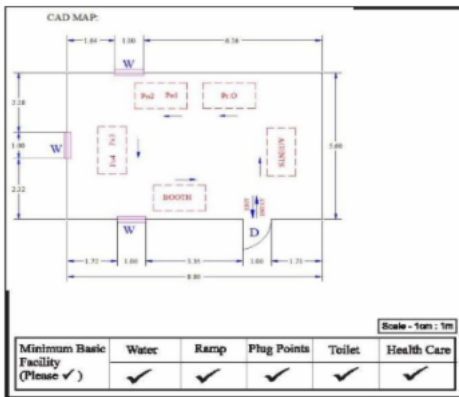

Google Map View

Polling Station Building Front View

Polling Station Front View

Cad View

Key MAP View

1 பெயர் : திருஞானம் தந்தை பெயர்: கணபதி வீட்டு எண் : 1 வயது : 64 பாலினம் : ஆண் Photo is available	SOL2033538	2 பெயர் : மல்லிகா கணவர் பெயர்: திருஞானம் வீட்டு எண் : 1 வயது : 54 பாலினம் : பெண் Photo is available	SOL2033520	3 பெயர் : பாலமுருகன் தந்தை பெயர்: திருஞானம் வீட்டு எண் : 1 வயது : 36 பாலினம் : ஆண் Photo is available	SOL2039071
4 பெயர் : கார்த்திக் தந்தை பெயர்: திருஞானம் வீட்டு எண் : 1 வயது : 34 பாலினம் : ஆண் Photo is available	SOL2030989	5 பெயர் : முகமது யாசிக் தாயின் பெயர்: ரஹிமான் வீட்டு எண் : 1 வயது : 32 பாலினம் : ஆண் Photo is available	SOL3103975	6 பெயர் : கௌதம் தந்தை பெயர்: முத்து வீட்டு எண் : 1 வயது : 30 பாலினம் : ஆண் Photo is available	SOL2069060
7 பெயர் : குருபாலன் தந்தை பெயர்: காண்டபன் வீட்டு எண் : 1 வயது : 25 பாலினம் : ஆண் Photo is available	SOL2121622	8 பெயர் : சுந்தரபாண்டியன் தந்தை பெயர்: மாட்சாமி வீட்டு எண் : 1 வயது : 25 பாலினம் : ஆண் Photo is available	SOL2154813	9 பெயர் : கார்த்திகைசெல்வி மா தந்தை பெயர்: மாரிமுத்து வீட்டு எண் : 1 வயது : 20 பாலினம் : பெண் Photo is available	SOL3151610
10 பெயர் : தூர்காதேவி கணவர் பெயர்: சங்குஜோதி வீட்டு எண் : 1-1 வயது : 34 பாலினம் : பெண் Photo is available	SOL1705219	11 பெயர் : கிருஷ்ணவேணி கணவர் பெயர்: மாணிக்கவாசகம் வீட்டு எண் : 1/88ஏ வயது : 34 பாலினம் : பெண் Photo is available	SOL2723567	12 பெயர் : முருகேஸ்வரி கணவர் பெயர்: பாண்டி வீட்டு எண் : 1-114 வயது : 58 பாலினம் : பெண் Photo is available	SOL0763730
13 பெயர் : விஜய் தந்தை பெயர்: பெத்தணன் வீட்டு எண் : 1-134-A வயது : 27 பாலினம் : ஆண் Photo is available	SOL1959659	14 பெயர் : சைத்தான் பீலி கணவர் பெயர்: சிக்கந்தர் வீட்டு எண் : 1-157 வயது : 74 பாலினம் : பெண் Photo is available	SOL1234673	15 பெயர் : வள்ளி கணவர் பெயர்: பிச்சை வீட்டு எண் : 1-158 வயது : 71 பாலினம் : பெண் Photo is available	SOL1432665
16 பெயர் : செண்பக விங்கம் தந்தை பெயர்: பிச்சை வீட்டு எண் : 1-158 வயது : 45 பாலினம் : ஆண் Photo is available	SOL1432475	17 பெயர் : லெட்சுமி கணவர் பெயர்: பாக்கியராஜ் வீட்டு எண் : 1-188 வயது : 43 பாலினம் : பெண் Photo is available	SOL0179994	18 பெயர் : சுந்தரபாண்டி தந்தை பெயர்: ரமணி வீட்டு எண் : 1-236 வயது : 36 பாலினம் : ஆண் Photo is available	SOL0180109
S2 19 பெயர் : பாண்டிசெல்வி பழனி தந்தை பெயர்: பழனி வீட்டு எண் : 1/256 வயது : 28 பாலினம் : பெண் Photo is available	SOL3047545	20 பெயர் : முனைஸ்வரன் தந்தை பெயர்: தவசி வீட்டு எண் : 1/333 வயது : 26 பாலினம் : ஆண் Photo is available	SOL2653863	21 பெயர் : பூமா தேவி கணவர் பெயர்: அய்யன் ராஜன் வீட்டு எண் : 1ஏ வயது : 32 பாலினம் : பெண் Photo is available	SOL2045383
22 பெயர் : திருப்பதி சந்தானம் தந்தை பெயர்: கருப்பசாமி வீட்டு எண் : 1A வயது : 29 பாலினம் : ஆண் Photo is available	SOL1927177	23 பெயர் : பழனிவேல் தந்தை பெயர்: பழனி வீட்டு எண் : 1E வயது : 96 பாலினம் : ஆண் Photo is available	SOL1432442	24 பெயர் : பொன்னயா நாடார் தந்தை பெயர்: கந்தசாமி நாடார் வீட்டு எண் : 1E வயது : 91 பாலினம் : ஆண் Photo is available	SOL1528736
25 பெயர் : முருகேஸ்வரி கணவர் பெயர்: பொன்னையா வீட்டு எண் : 1E வயது : 64 பாலினம் : பெண் Photo is available	SOL1528546	26 பெயர் : முத்துமாரியப்பன் தந்தை பெயர்: கோட்டியப்பன் வீட்டு எண் : 1E வயது : 60 பாலினம் : ஆண் Photo is available	SOL1432491	27 பெயர் : நாராயணன் தந்தை பெயர்: பெருமாள் வீட்டு எண் : 1E வயது : 58 பாலினம் : ஆண் Photo is available	SOL1107804
28 பெயர் : பரமசிவம் தந்தை பெயர்: வெள்ளையன் வீட்டு எண் : 1E வயது : 58 பாலினம் : ஆண் Photo is available	SOL1432467	29 பெயர் : லெட்சுமி கணவர் பெயர்: முத்துமாரியப்பன் வீட்டு எண் : 1E வயது : 57 பாலினம் : பெண் Photo is available	SOL1432731	S 30 பெயர் : மாரியம்மாள் கணவர் பெயர்: குணசேகர் வீட்டு எண் : 1E வயது : 56 பாலினம் : பெண் Photo is available	SOL1235670