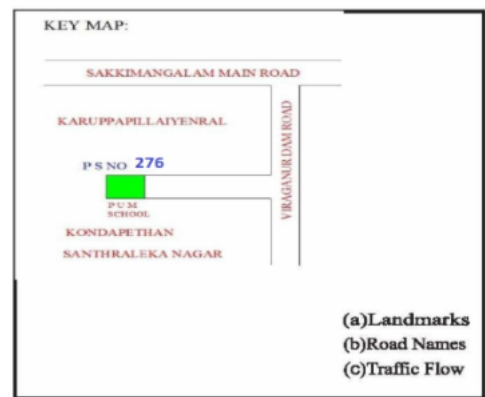

Cad View

Key MAP View