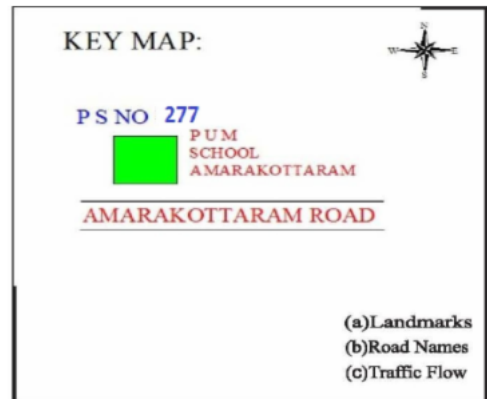

Cad View

Key MAP View