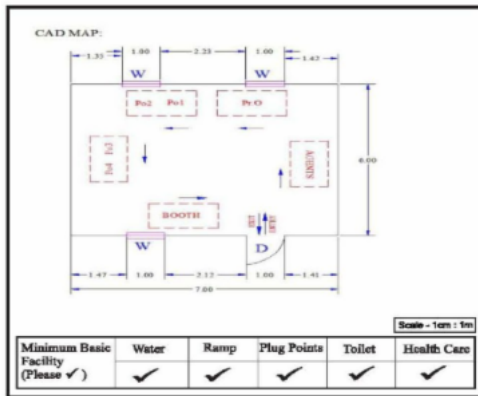

Google Map View

Polling Station Building Front View

Polling Station Front View

Cad View

Key MAP View

1 பெயர் : முத்துப்பிள்ளை கணவர் பெயர்: வீரையா வீட்டு எண் : 1 வயது : 71 பாலினம் : பெண்	SOL1632553 Photo is available	2 பெயர் : மம்மதலிஜின்னா தந்தை பெயர்: நஸ்தல்முகம்மது வீட்டு எண் : 1 வயது : 67 பாலினம் : ஆண்	FFT8122525 Photo is available	3 பெயர் : சுபைதாபேகம் கணவர் பெயர்: மம்மதலிஜின்னா வீட்டு எண் : 1 வயது : 58 பாலினம் : பெண்	FFT6320709 Photo is available
4 பெயர் : நாசூர்கனி தந்தை பெயர்: மம்மதலிஜின்னா வீட்டு எண் : 1 வயது : 46 பாலினம் : ஆண்	FFT8122533 Photo is available	5 பெயர் : நிஷா கணவர் பெயர்: நாசூர்கனி வீட்டு எண் : 1 வயது : 43 பாலினம் : பெண்	FFT6320725 Photo is available	6 பெயர் : ஹாஜியாஅலி தந்தை பெயர்: மம்மதலிஜின்னா வீட்டு எண் : 1 வயது : 41 பாலினம் : ஆண்	FFT6316541 Photo is available
7 பெயர் : மெளனிகா தந்தை பெயர்: தேவராஜன் வீட்டு எண் : 1/7 வயது : 21 பாலினம் : பெண்	SOL3113198 Photo is available	8 பெயர் : மணிகன்டபிரபு தந்தை பெயர்: சுப்பிரமணி வீட்டு எண் : 1-50 வயது : 28 பாலினம் : ஆண்	SOL1876572 Photo is available	9 பெயர் : சஞ்சய்குமார் தந்தை பெயர்: ராமர் வீட்டு எண் : 1/142 வயது : 22 பாலினம் : ஆண்	SOL3190014 Photo is available
10 பெயர் : சங்கீதா கணவர் பெயர்: வினோத் குமார் வீட்டு எண் : 1/144 வயது : 25 பாலினம் : பெண்	SOL3112315 Photo is available	11 பெயர் : நாதன் தந்தை பெயர்: வேலு வீட்டு எண் : 1-174 வயது : 56 பாலினம் : ஆண்	SOL0181339 Photo is available	12 பெயர் : பாண்டியம்மாள் கணவர் பெயர்: நாதன் வீட்டு எண் : 1-174 வயது : 54 பாலினம் : பெண்	SOL0181321 Photo is available
13 பெயர் : சுந்தர பாண்டி தந்தை பெயர்: சுந்தர மூர்த்தி வீட்டு எண் : 1/198 வயது : 20 பாலினம் : ஆண்	SOL3100450 Photo is available	14 பெயர் : பவுல் ரத்தினராஜ் த தந்தை பெயர்: தனராஜ் சி வீட்டு எண் : 1/422 வயது : 48 பாலினம் : ஆண்	SOL1991819 Photo is available	S 15 பெயர் : முத்து மீனா கணவர் பெயர்: கார்த்திவேரன் வீட்டு எண் : 1A வயது : 41 பாலினம் : பெண்	SOL1927425 Photo is available
16 பெயர் : ராஜேஸ்வரி கணவர் பெயர்: சேது வீட்டு எண் : 1-A வயது : 57 பாலினம் : பெண்	SOL1839786 Photo is available	17 பெயர் : அழகு கணவர் பெயர்: செல்லத்துரை வீட்டு எண் : 1E வயது : 66 பாலினம் : பெண்	SOL0924241 Photo is available	18 பெயர் : மஞ்சளா கணவர் பெயர்: கண்ணையா வீட்டு எண் : 1E வயது : 63 பாலினம் : பெண்	SOL1108877 Photo is available
19 பெயர் : இருளாண்டி தந்தை பெயர்: மாயாண்டி வீட்டு எண் : 1E வயது : 61 பாலினம் : ஆண்	SOL0471201 Photo is available	20 பெயர் : துரைப்பாண்டி தந்தை பெயர்: சிவசாமி வீட்டு எண் : 1E வயது : 61 பாலினம் : ஆண்	SOL0764928 Photo is available	21 பெயர் : செல்வி கணவர் பெயர்: குண்டாத்திகாளை வீட்டு எண் : 1E வயது : 56 பாலினம் : பெண்	SOL0471391 Photo is available
22 பெயர் : மாலா கணவர் பெயர்: மணிராஜ் வீட்டு எண் : 1E வயது : 56 பாலினம் : பெண்	SOL0847384 Photo is available	23 பெயர் : பேச்சி கணவர் பெயர்: ராமலிங்கம் வீட்டு எண் : 1E வயது : 56 பாலினம் : பெண்	SOL0923193 Photo is available	24 பெயர் : விஜயகுமார் தாயின் பெயர்: அமராவதி வீட்டு எண் : 1E வயது : 52 பாலினம் : ஆண்	SOL0471474 Photo is available
25 பெயர் : முத்துலெட்சுமி தந்தை பெயர்: சிங்காரவேல் வீட்டு எண் : 1E வயது : 51 பாலினம் : ஆண்	SOL0470906 Photo is available	26 பெயர் : பாண்டித்துரை தந்தை பெயர்: சந்தனம் வீட்டு எண் : 1E வயது : 50 பாலினம் : ஆண்	SOL0471425 Photo is available	27 பெயர் : நாகராஜ் தந்தை பெயர்: மூக்கையா வீட்டு எண் : 1E வயது : 49 பாலினம் : ஆண்	SOL0924167 Photo is available
28 பெயர் : கண்ணன் தந்தை பெயர்: நீலமேகம் வீட்டு எண் : 1E வயது : 49 பாலினம் : ஆண்	SOL0496356 Photo is available	29 பெயர் : ரேவதி கணவர் பெயர்: பாண்டித்துரை வீட்டு எண் : 1E வயது : 47 பாலினம் : பெண்	SOL0471433 Photo is available	30 பெயர் : கனகவள்ளி கணவர் பெயர்: கண்ணன் வீட்டு எண் : 1E வயது : 46 பாலினம் : பெண்	SOL0471375 Photo is available