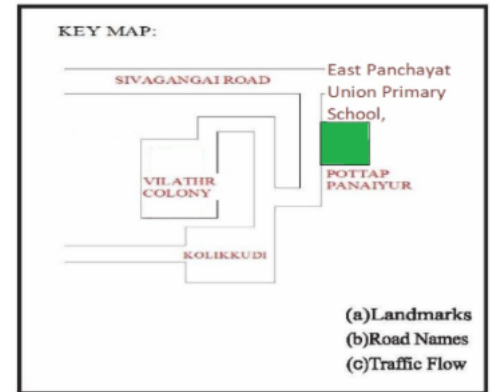

Key MAP View